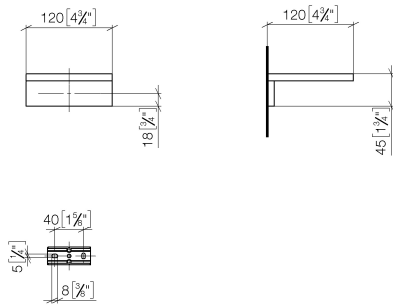

83 410 780

Seifenhalter , Wandmodell - Dark Brass gebürstet

SERIENSPEZIFISC

83 410 780

83 410 780

mm [inches]

83 410 780