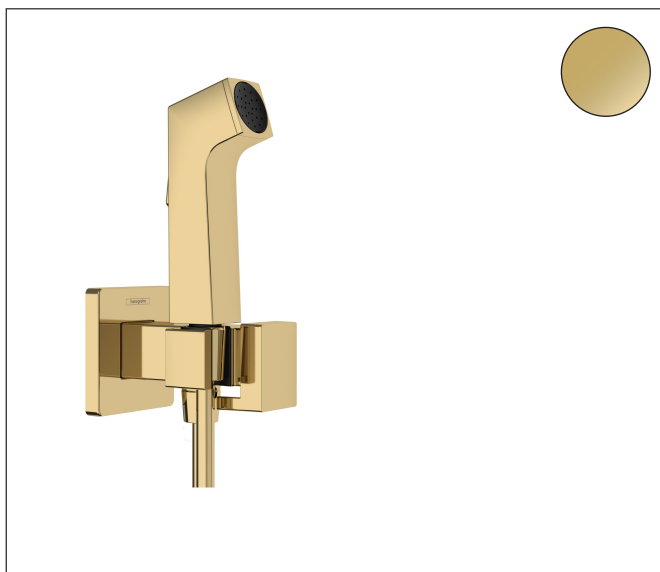

Artikelnaam	bidethanddouche 1jet E EcoSmart voor koud water met douchehouder en doucheslang 125 cm
Art.nr.	29231990
Oppervlakte	Polished Gold Optic
Netto prijs	204,61 EUR

## Product foto

## Kenmerken

- bestaat uit: bidet handdouche, met stopkraan voor douchehouder, doucheslang
- diameter handdouche 28 mm
- niet geschikt voor gebruik in landen met een geldige EN 1717
- doucheslang met conische moer aan beide uiteinden
- draaikoppeling voorkomt dat de slang in de knoop raakt
- lengte doucheslang: 1250 mm
- aansluiting: G $\frac{1}{2}$
- met terugslagklep
- geïntegreerde houder
- wandhouders van metaal
- afspoelbare filterring
- niet intrinsiek veilig tegen terugstroming
- EU taxonomie: max. 8l/min

## Technologie

Artikelnaam	bidethanddouche 1jet E EcoSmart voor koud water met douchehouder en doucheslang 125 cm
Art.nr.	29231990
Oppervlakte	Polished Gold Optic
Netto prijs	204,61 EUR