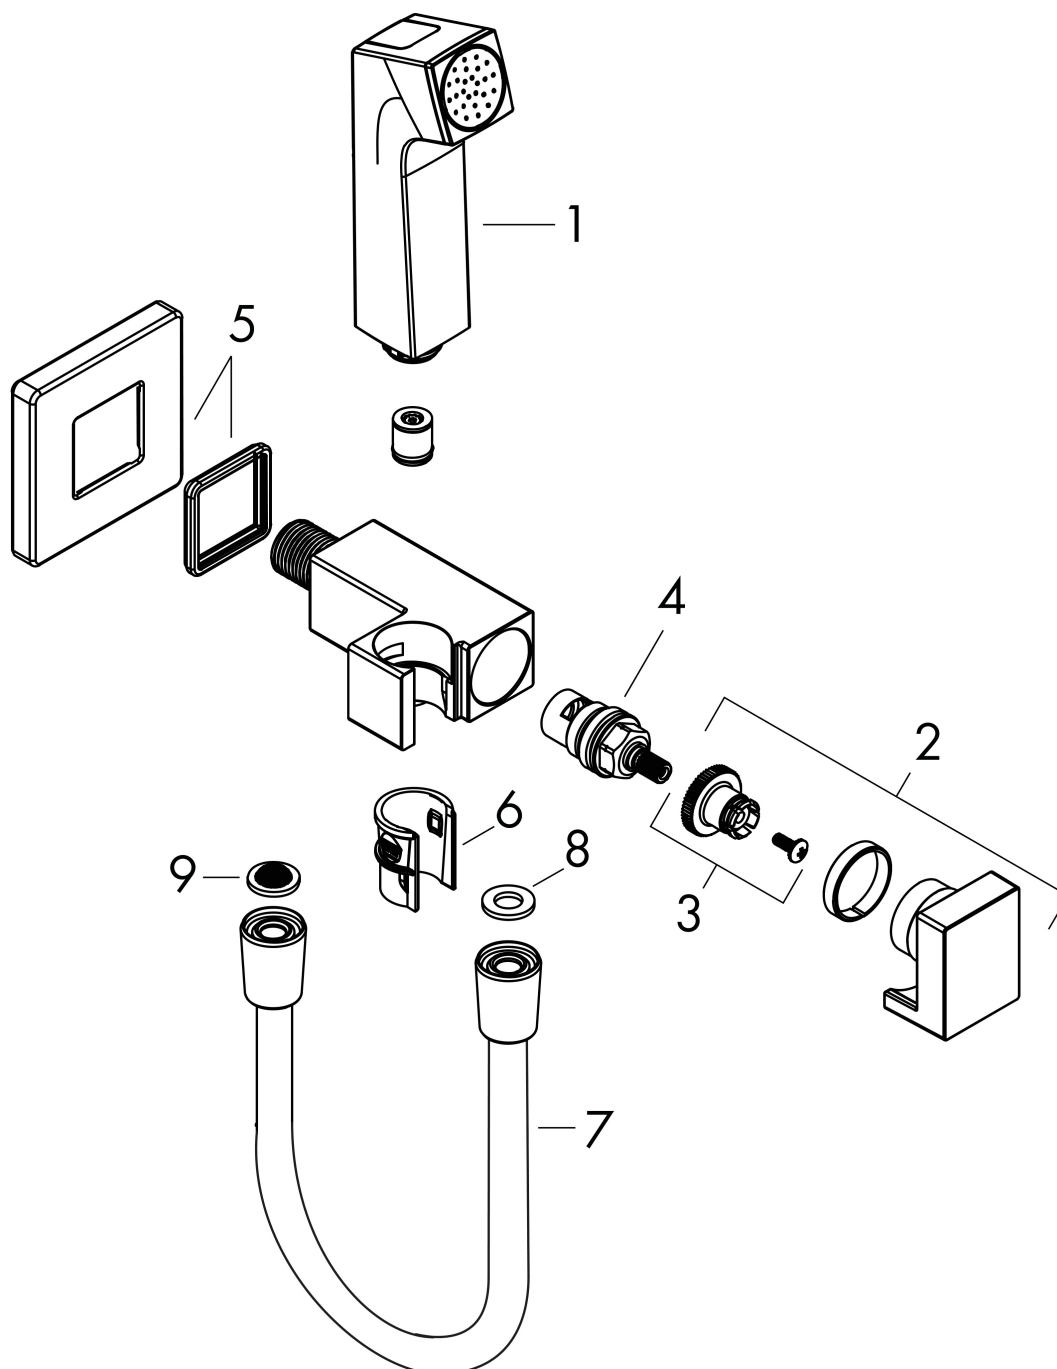

Artikelnaam	bidethanddouche 1jet E EcoSmart voor koud water met douchehouder en doucheslang 125 cm
Art.nr.	29231990
Oppervlakte	Polished Gold Optic
Netto prijs	204,61 EUR

Explosietekening voor bouwjaar: >05/22