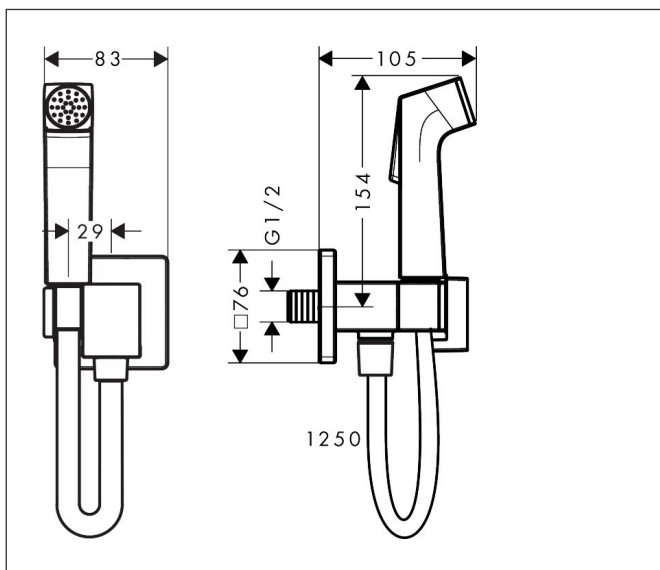

Artikelnaam	bidethanddouche 1jet E EcoSmart voor koud water met douchehouder en doucheslang 125 cm
Art.nr.	29231990
Oppervlakte	Polished Gold Optic
Netto prijs	204,61 EUR

## Kenmerken

- bestaat uit: bidet handdouche, met stopkraan voor douchehouder, doucheslang
- diameter handdouche 28 mm
- niet geschikt voor gebruik in landen met een geldige EN 1717
- doucheslang met conische moer aan beide uiteinden
- draaikoppeling voorkomt dat de slang in de knoop raakt
- lengte doucheslang: 1250 mm
- aansluiting: G $\frac{1}{2}$
- met terugslagklep
- geïntegreerde houder
- wandhouders van metaal
- afspoelbare filterring
- niet intrinsiek veilig tegen terugstroming
- EU taxonomie: max. 8l/min

## Maat tekeningen

**Onderdelen voor bouwjaar: >05/22**

Pos	Beschrijving	Art.nr.	Prijs
1	Handdouche	94572990	63,34
3	greepadapter m. schroef	94565000	3,12
4	bovendeel	94566000	26,73
5	rozet	94571990	
6	gummi	94635000	4,99
7	doucheslang Isiflex'B 1,25 m	28272990	47,11
8	dichting	98058000	3,12
9	zeefdichting	94246000	3,12