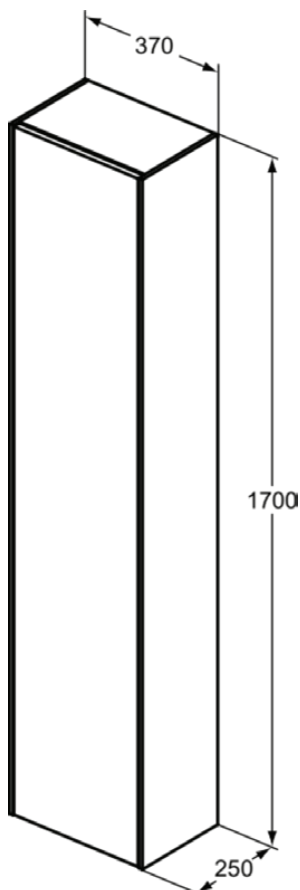

## T3955Y5

CONCA | Kast 370x250x1700 mm in dark walnut afwerking, 1 deur | Greeploos, Push-to-open, Voorgemonteerd, Duurzaam geproduceerd hout, Houtfineer

### Afbeelding & technische tekening

### Algemene informatie

Productcategorie:	Meubels
Producttype:	Kast
Merk:	Ideal Standard
Collectie:	CONCA
Ontwerper:	Palomba Serafini Associati
Colour:	Y5 - Dark Walnut
Afwerking van het oppervlak:	mat
Hoogte (mm):	1700
Breedte (mm):	370
Lengte / sprong (mm):	250
Bevestigingswijze:	Bevestigingsset
Nettogewicht (kg):	34.00
EAN-code:	8014140461678