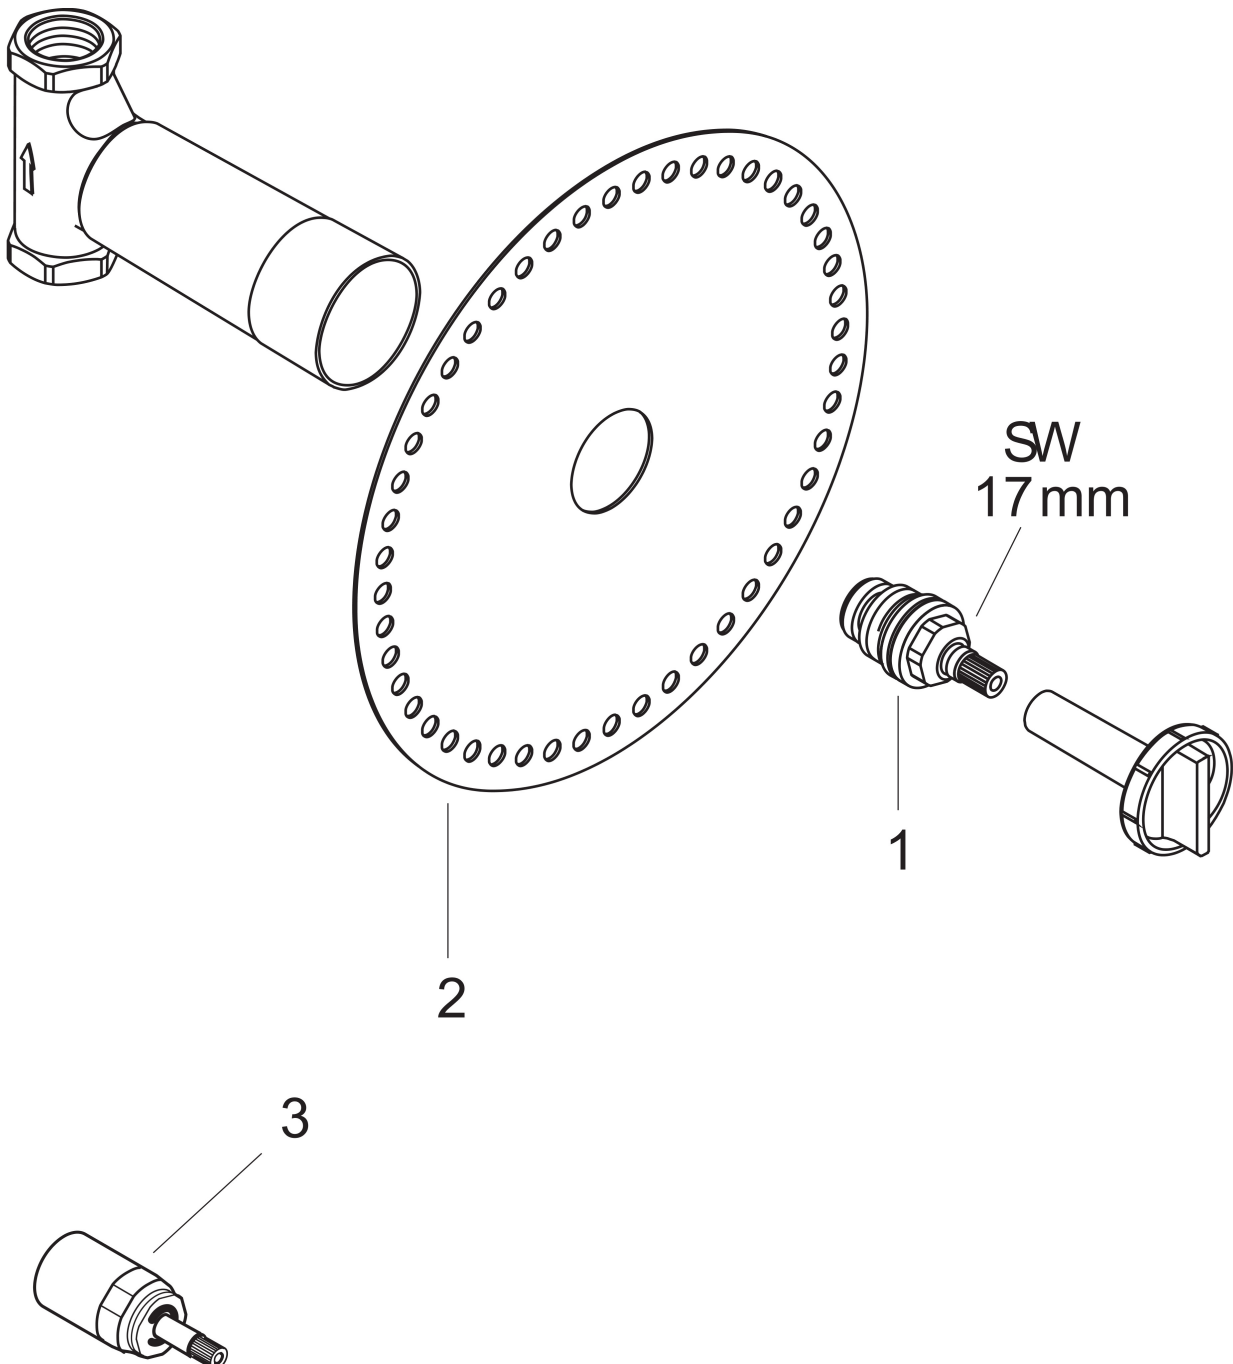

Merk	hansgrohe
Artikelnaam	inbouwdeel 40 l/min voor stopkraan G1/2 keramisch
Art.nr.	15974180
Netto prijs	99,76 EUR

Product foto

Kenmerken

- geschikt voor alle afbouwdelen voor stopkranen
- maximale doorstroomhoeveelheid bij 3 bar: 40 l/min

Maat tekeningen

Certificaat

Merk hansgrohe
 Artikelnaam inbouwdeel 40 l/min voor stopkraan G1/2 keramisch
 Art.nr. 15974180
 Netto prijs 99,76 EUR

Stroomschema

Merk	hansgrohe
Artikelnaam	inbouwdeel 40 l/min voor stopkraan G1/2 keramisch
Art.nr.	15974180
Netto prijs	99,76 EUR

Explosietekening voor bouwjaar: >05/01

Merk hansgrohe
Artikelnaam inbouwdeel 40 l/min voor stopkraan G1/2 keramisch
Art.nr. 15974180
Netto prijs 99,76 EUR

Onderdelen voor bouwjaar: >05/01

Pos	Beschrijving	Art.nr.	Prijs
1	bovendeel rechts sluitend	94009000	32,70
2	dichtmanchet	96492000	7,70
3	verlengset 25 mm	96370000	65,17