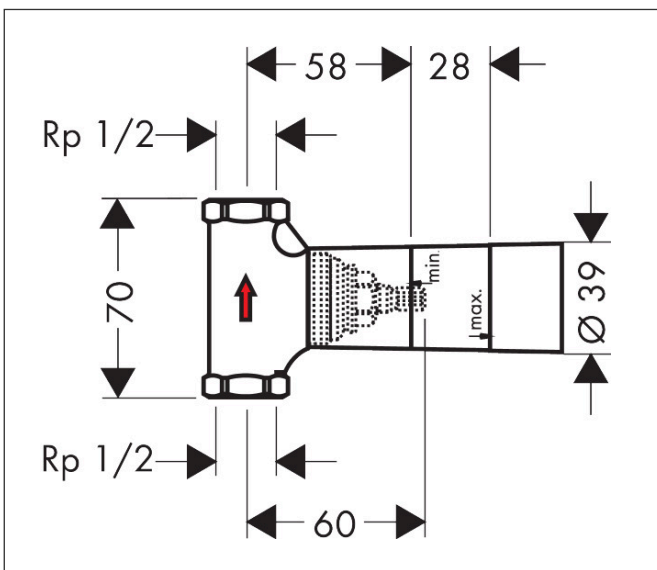

Merk	hansgrohe
Artikelnaam	inbouwdeel 40 l/min voor stopkraan G1/2 keramisch
Art.nr.	15974180
Netto prijs	99,76 EUR

Product foto

Kenmerken

- geschikt voor alle afbouwdelen voor stopkranen
- maximale doorstroomhoeveelheid bij 3 bar: 40 l/min

Maat tekeningen

Certificaat

Merk hansgrohe
 Artikelnaam inbouwdeel 40 l/min voor stopkraan G1/2 keramisch
 Art.nr. 15974180
 Netto prijs 99,76 EUR

Stroomschema

Merk	hansgrohe
Artikelnaam	inbouwdeel 40 l/min voor stopkraan G1/2 keramisch
Art.nr.	15974180
Netto prijs	99,76 EUR

Explosietekening voor bouwjaar: >05/01

Merk hansgrohe
Artikelnaam inbouwdeel 40 l/min voor stopkraan G1/2 keramisch
Art.nr. 15974180
Netto prijs 99,76 EUR

Onderdelen voor bouwjaar: >05/01

Pos	Beschrijving	Art.nr.	Prijs
1	bovendeel rechts sluitend	94009000	32,70
2	dichtmanchet	96492000	7,70
3	verlengset 25 mm	96370000	65,17