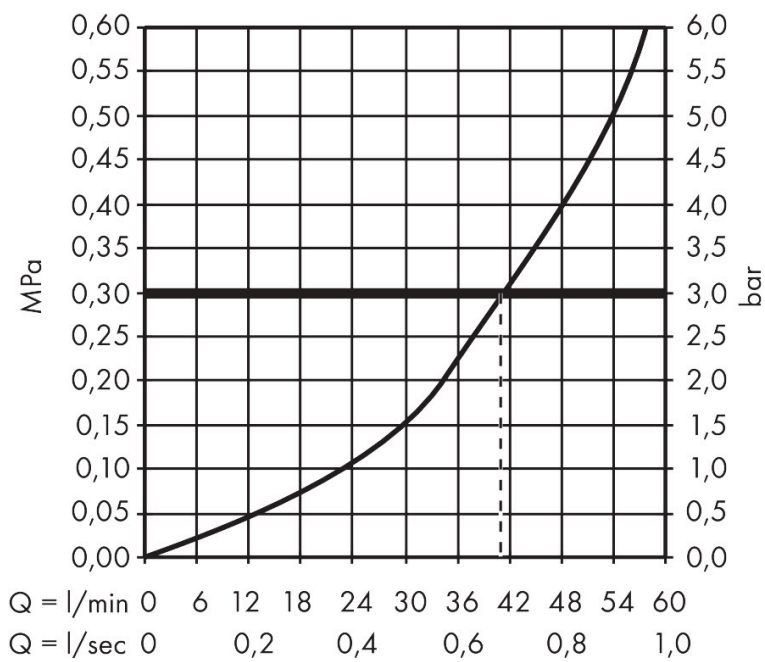

Merk	hansgrohe
Artikelnaam	inbouwdeel 40 l/min voor stopkraan G1/2 keramisch
Art.nr.	15974180
Netto prijs	99,76 EUR

Product foto

Kenmerken

- geschikt voor alle afbouwdelen voor stopkranen
- maximale doorstroomhoeveelheid bij 3 bar: 40 l/min

Maat tekeningen

Certificaat

Merk hansgrohe
 Artikelnaam inbouwdeel 40 l/min voor stopkraan G1/2 keramisch
 Art.nr. 15974180
 Netto prijs 99,76 EUR

Stroomschema

Merk	hansgrohe
Artikelnaam	inbouwdeel 40 l/min voor stopkraan G1/2 keramisch
Art.nr.	15974180
Netto prijs	99,76 EUR

Explosietekening voor bouwjaar: >05/01

Merk hansgrohe
Artikelnaam inbouwdeel 40 l/min voor stopkraan G1/2 keramisch
Art.nr. 15974180
Netto prijs 99,76 EUR

Onderdelen voor bouwjaar: >05/01

Pos	Beschrijving	Art.nr.	Prijs
1	bovendeel rechts sluitend	94009000	32,70
2	dichtmanchet	96492000	7,70
3	verlengset 25 mm	96370000	65,17