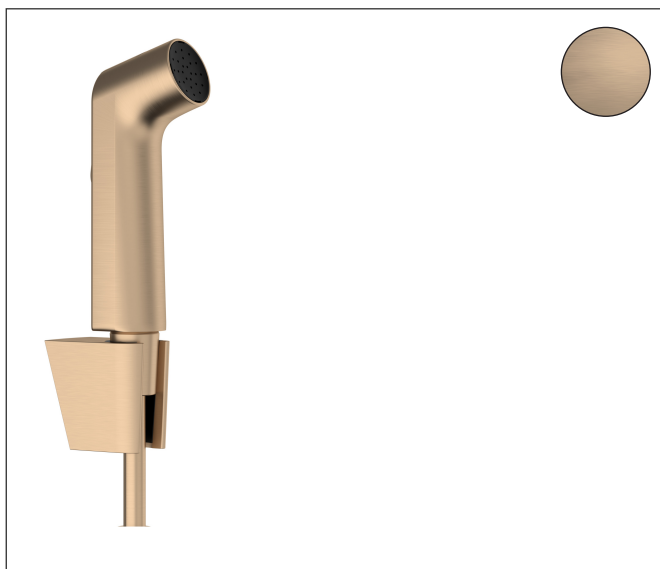

Artikelnaam	bidethanddouche 1jet EcoSmart met Porter S douchehouder en doucheslang 125 cm
Art.nr.	29238140
Oppervlakte	Brushed Bronze
Netto prijs	159,32 EUR

## Product foto

## Kenmerken

- bestaat uit: bidet handdouche, douchehouder, doucheslang
- diameter handdouche 28 mm
- we raden aan om dit product te gebruiken met een stopkraan in de leiding
- niet geschikt voor gebruik in landen met een geldige EN 1717
- doucheslang met een conische en een cilindrische moer
- draaikoppeling voorkomt dat de slang in de knoop raakt
- lengte doucheslang: 1250 mm
- met terugslagklep
- geïntegreerde houder
- douchehouder van kunststof
- afspoelbare filterring
- niet intrinsiek veilig tegen terugstroming
- EU taxonomie: max. 8l/min

## Technologie

Artikelnaam bidethanddouche 1jet EcoSmart met Porter S douchehouder en doucheslang 125 cm  
 Art.nr. 29238140  
 Oppervlakte Brushed Bronze  
 Netto prijs 159,32 EUR