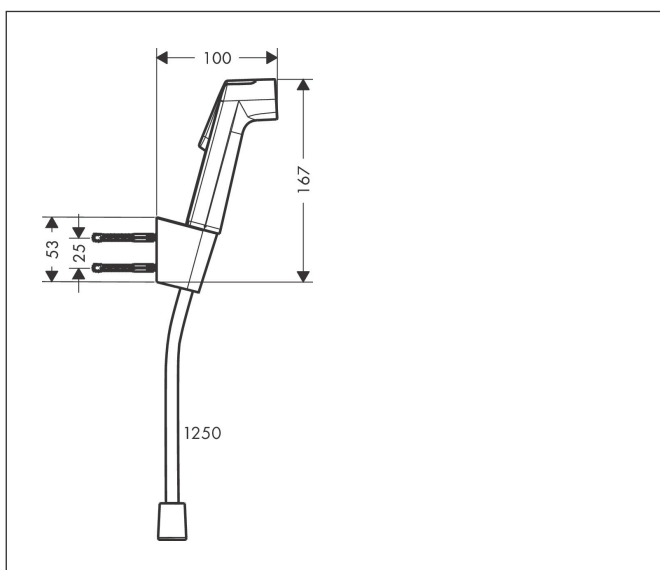

Artikelnaam	bidethanddouche 1jet EcoSmart met Porter S douchehouder en doucheslang 125 cm
Art.nr.	29238140
Oppervlakte	Brushed Bronze
Netto prijs	159,32 EUR

## Maat tekeningen

## Kenmerken

- bestaat uit: bidet handdouche, douchehouder, doucheslang
- diameter handdouche 28 mm
- we raden aan om dit product te gebruiken met een stopkraan in de leiding
- niet geschikt voor gebruik in landen met een geldige EN 1717
- doucheslang met een conische en een cilindrische moer
- draaikoppeling voorkomt dat de slang in de knoop raakt
- lengte doucheslang: 1250 mm
- met terugslagklep
- geïntegreerde houder
- douchehouder van kunststof
- afspoelbare filterring
- niet intrinsiek veilig tegen terugstroming
- EU taxonomie: max. 8l/min