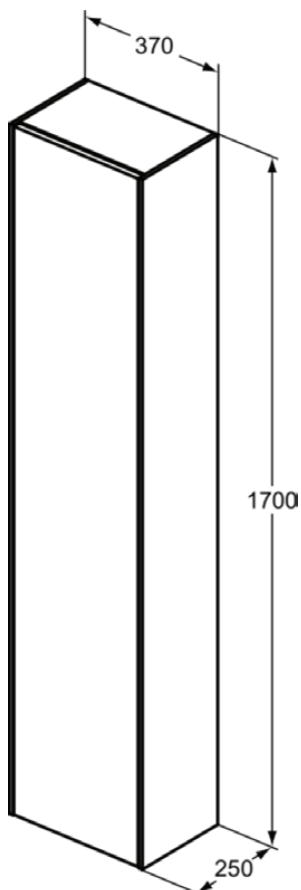

CONCA

T3955Y6

CONCA | Kast 370x250x1700 mm in licht eiken afwerking, 1 deur | Greploos, Push-to-open, Voorgemonteerd, Duurzaam geproduceerd hout, Houtfineer

Afbeelding & technische tekening

Algemene informatie

Productcategorie:	Meubels
Producttype:	Kast
Merk:	Ideal Standard
Collectie:	CONCA
Ontwerper:	Palomba Serafini Associati
Colour:	Y6 - Licht Eiken
Afwerking van het oppervlak:	mat
Hoogte (mm):	1700
Breedte (mm):	370
Lengte / sprong (mm):	250
Bevestigingswijze:	Bevestigingsset
Nettogewicht (kg):	34.00
EAN-code:	8014140461685

Kenmerken

	Greploos		Push-to-open
	Voorgemonteerd		Duurzaam geproduceerd hout
	Houtfineer		

Downloads

- [Installation Guide](#)
- [Spare Parts List](#)

Product specificaties

Aantal glazen legplanken:	4
Aantal legplanken (totaal):	5
Aantal houten legplanken:	1
Kleurcode:	Y6
Kleuromschrijving:	licht eiken
Hoekmodel:	Nee
Gre(e)p(en):	Greploos
Verstelbare montagevoeten:	Nee
Materiaalkwaliteit legplank(en):	Gelaagd hout
Aantal deuren (totaal):	1
Aantal deuren (links openend):	1
Aantal deuren (rechts openend):	1
Aantal legplanken:	5
Openingsmechanisme:	Push-to-open
PVD technologie:	Nee
Omkeerbaar:	Ja
Omkeerbare deur:	Ja

CONCA

T3955Y6

CONCA | Kast 370x250x1700 mm in licht eiken afwerking, 1 deur | Greeploos, Push-to-open, Voorgemonteerd, Duurzaam geproduceerd hout, Houtfineer

Product specificaties

Afwerking van het oppervlak:	mat
Duurzaam geproduceerd hout:	Ja
Type model:	Hoog
Met uitsnijding:	Nee
Met grepen:	Nee
Met binnenverlichting:	Nee
Met potenset:	Nee
Met spiegel:	Nee
Met stopcontact:	Nee
Met schakelaar:	Nee
Met handdoekhouder:	Nee
Met muurverlichting:	Nee
Met wasmand:	Nee
Met afdeksblad:	Ja
Houtfineer:	Ja
Inclusief bevestigingsmateriaal:	Ja
Bevestigingswijze:	Bevestigingsset
Bevestigingswijze:	Wand