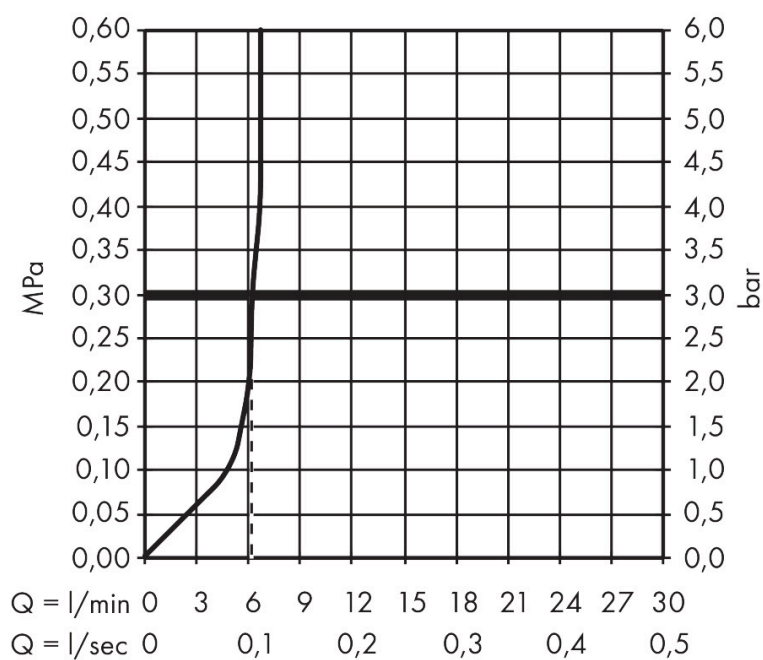

Artikelnaam	bidethanddouche 1jet S EcoSmart voor koud water met porter en doucheslang 125 cm
Art.nr.	29230140
Oppervlakte	Brushed Bronze
Netto prijs	170,56 EUR

Product foto

Kenmerken

- bestaat uit: bidet handdouche, met stopkraan voor douchehouder, doucheslang
- diameter handdouche 28 mm
- niet geschikt voor gebruik in landen met een geldige EN 1717
- doucheslang met conische moer aan beide uiteinden
- draaikoppeling voorkomt dat de slang in de knoop raakt
- lengte doucheslang: 1250 mm
- aansluiting: G $\frac{1}{2}$
- met terugslagklep
- geïntegreerde houder
- wandhouders van metaal
- afspoelbare filtering
- niet intrinsiek veilig tegen terugstroming
- EU taxonomie: max. 8l/min

Maat tekeningen

Technologie

Artikelnaam	bidethanddouche 1jet S EcoSmart voor koud water met porter en doucheslang 125 cm
Art.nr.	29230140
Oppervlakte	Brushed Bronze
Netto prijs	170,56 EUR

Stroomschema

Artikelnaam	bidethanddouche 1jet S EcoSmart voor koud water met porter en doucheslang 125 cm
Art.nr.	29230140
Oppervlakte	Brushed Bronze
Netto prijs	170,56 EUR

Explosietekening voor bouwjaar: >06/24

Artikelnaam	bidethanddouche 1jet S EcoSmart voor koud water met porter en doucheslang 125 cm
Art.nr.	29230140
Oppervlakte	Brushed Bronze
Netto prijs	170,56 EUR

Onderdelen voor bouwjaar: >06/24