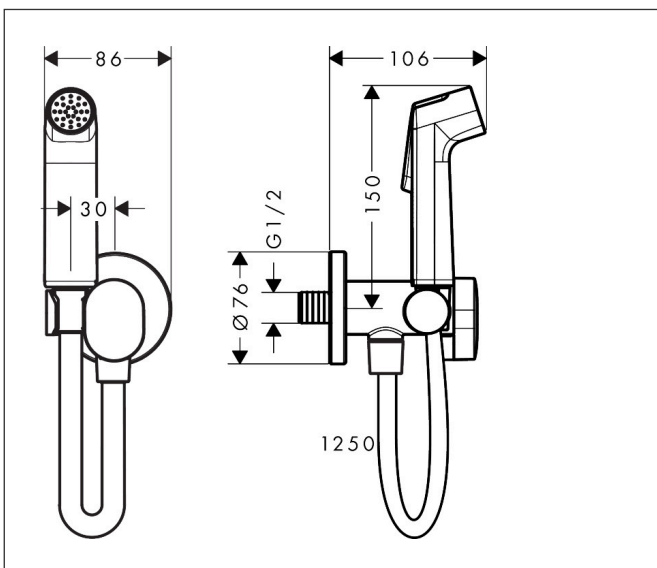

Artikelnaam	bidethanddouche 1jet S EcoSmart voor koud water met porter en doucheslang 125 cm
Art.nr.	29230140
Oppervlakte	Brushed Bronze
Netto prijs	170,56 EUR

Product foto

Kenmerken

- bestaat uit: bidet handdouche, met stopkraan voor douchehouder, doucheslang
- diameter handdouche 28 mm
- niet geschikt voor gebruik in landen met een geldige EN 1717
- doucheslang met conische moer aan beide uiteinden
- draaikoppeling voorkomt dat de slang in de knoop raakt
- lengte doucheslang: 1250 mm
- aansluiting: G $\frac{1}{2}$
- met terugslagklep
- geïntegreerde houder
- wandhouders van metaal
- afspoelbare filtering
- niet intrinsiek veilig tegen terugstroming
- EU taxonomie: max. 8l/min

Maat tekeningen

Technologie

Artikelnaam	bidethanddouche 1jet S EcoSmart voor koud water met porter en doucheslang 125 cm
Art.nr.	29230140
Oppervlakte	Brushed Bronze
Netto prijs	170,56 EUR

Stroomschema

Artikelnaam	bidethanddouche 1jet S EcoSmart voor koud water met porter en doucheslang 125 cm
Art.nr.	29230140
Oppervlakte	Brushed Bronze
Netto prijs	170,56 EUR

Explosietekening voor bouwjaar: >06/24

Artikelnaam	bidethanddouche 1jet S EcoSmart voor koud water met porter en doucheslang 125 cm
Art.nr.	29230140
Oppervlakte	Brushed Bronze
Netto prijs	170,56 EUR

Onderdelen voor bouwjaar: >06/24

Pos	Beschrijving	Art.nr.	Prijs
1	Handdouche	94569140	51,06
2	greep	94564140	63,34
3	greepadapter m. schroef	94565000	3,12
4	bovendeel	94566000	26,73
5	rozet	94567140	25,90
6	gummi	94635000	4,99
7	doucheslang Isiflex'B 1,25 m	28272140	47,11
8	dichting	98058000	3,12
9	zeefdichting	94246000	3,12