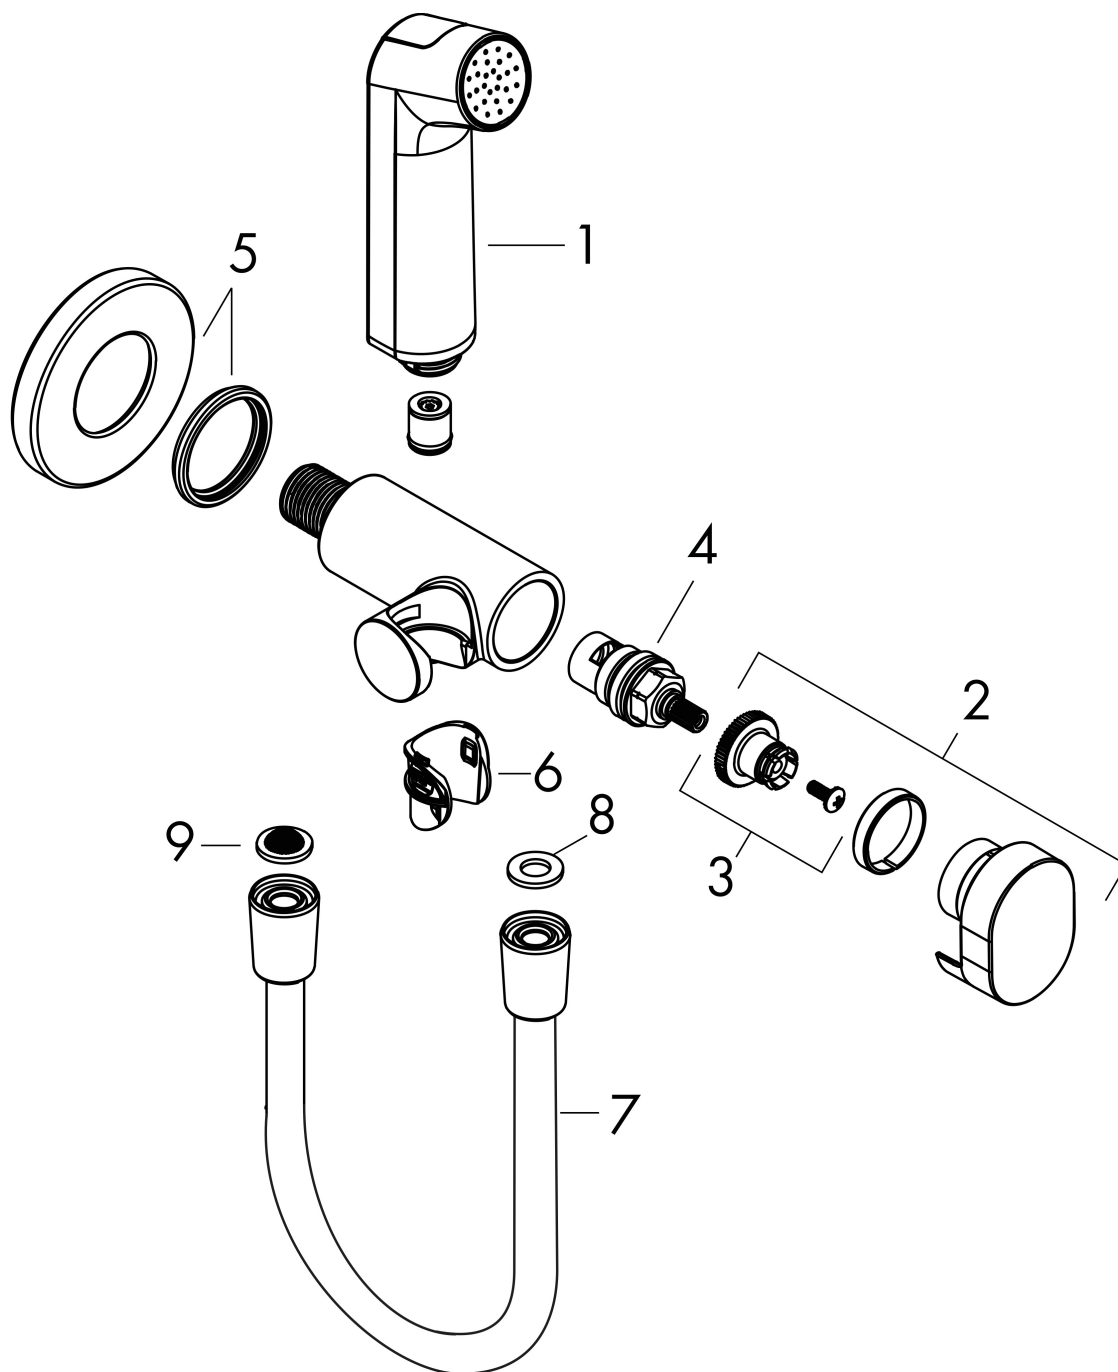

Artikelnaam	bidethanddouche 1jet S EcoSmart voor koud water met porter en doucheslang 125 cm
Art.nr.	29230140
Oppervlakte	Brushed Bronze
Netto prijs	170,56 EUR

Product foto

Kenmerken

- bestaat uit: bidet handdouche, met stopkraan voor douchehouder, doucheslang
- diameter handdouche 28 mm
- niet geschikt voor gebruik in landen met een geldige EN 1717
- doucheslang met conische moer aan beide uiteinden
- draaikoppeling voorkomt dat de slang in de knoop raakt
- lengte doucheslang: 1250 mm
- aansluiting: G $\frac{1}{2}$
- met terugslagklep
- geïntegreerde houder
- wandhouders van metaal
- afspoelbare filtering
- niet intrinsiek veilig tegen terugstroming
- EU taxonomie: max. 8l/min

Maat tekeningen

Technologie

Artikelnaam	bidethanddouche 1jet S EcoSmart voor koud water met porter en doucheslang 125 cm
Art.nr.	29230140
Oppervlakte	Brushed Bronze
Netto prijs	170,56 EUR

Stroomschema

Artikelnaam	bidethanddouche 1jet S EcoSmart voor koud water met porter en doucheslang 125 cm
Art.nr.	29230140
Oppervlakte	Brushed Bronze
Netto prijs	170,56 EUR

Explosietekening voor bouwjaar: >06/24

Artikelnaam	bidethanddouche 1jet S EcoSmart voor koud water met porter en doucheslang 125 cm
Art.nr.	29230140
Oppervlakte	Brushed Bronze
Netto prijs	170,56 EUR

Onderdelen voor bouwjaar: >06/24

Pos	Beschrijving	Art.nr.	Prijs
1	Handdouche	94569140	51,06
2	greep	94564140	63,34
3	greepadapter m. schroef	94565000	3,12
4	bovendeel	94566000	26,73
5	rozet	94567140	25,90
6	gummi	94635000	4,99
7	doucheslang Isiflex'B 1,25 m	28272140	47,11
8	dichting	98058000	3,12
9	zeefdichting	94246000	3,12