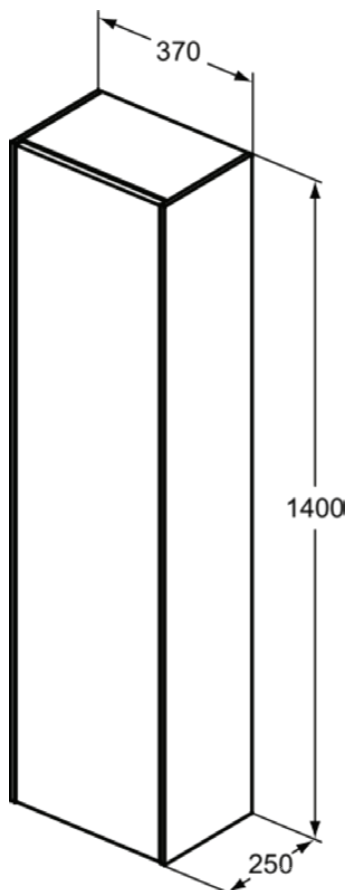

CONCA

T3956Y1

CONCA | Kast 370x250x1400 mm in matt white afwerking, 1 deur | Greeploos, Push-to-open, Voorgemonteerd, Duurzaam geproduceerd hout

Afbeelding & technische tekening

Algemene informatie

Productcategorie:	Meubels
Producttype:	Kast
Merk:	Ideal Standard
Collectie:	CONCA
Ontwerper:	Palomba Serafini Associati
Colour:	Y1 - Matt White
Afwerking van het oppervlak:	mat
Hoogte (mm):	1400
Breedte (mm):	370
Lengte / sprong (mm):	250
Bevestigingswijze:	Bevestigingsset
Nettogewicht (kg):	29.00
EAN-code:	8014140461692

Aantal glazen legplanken:	3
Aantal legplanken (totaal):	4
Aantal houten legplanken:	1
Kleurcode:	Y1
Kleuromschrijving:	matt white
Hoekmodel:	Nee
Gre(e)p(en):	Greeploos
Verstelbare montagevoeten:	Nee
Materiaalkwaliteit legplank(en):	Gelaagd hout
Aantal deuren (totaal):	1
Aantal deuren (links openend):	1
Aantal deuren (rechts openend):	1
Aantal legplanken:	4
Openingsmechanisme:	Push-to-open
PVD technologie:	Nee
Omkeerbaar:	Ja
Omkeerbare deur:	Ja
Afwerking van het oppervlak:	mat
Duurzaam geproduceerd hout:	Ja

CONCA

T3956Y1

CONCA | Kast 370x250x1400 mm in matt white afwerking, 1 deur | Greeploos, Push-to-open, Voorgemonteerd, Duurzaam geproduceerd hout

Product specificaties

Type model:	Halfhoog
Met grepen:	Nee
Met binnenverlichting:	Nee
Met potenset:	Nee
Met spiegel:	Nee
Met stopcontact:	Nee
Met schakelaar:	Nee
Met handdoekhouder:	Nee
Met muurverlichting:	Nee
Met wasmand:	Nee
Inclusief bevestigingsmateriaal:	Ja
Bevestigingswijze:	Bevestigingsset
Bevestigingswijze:	Wand