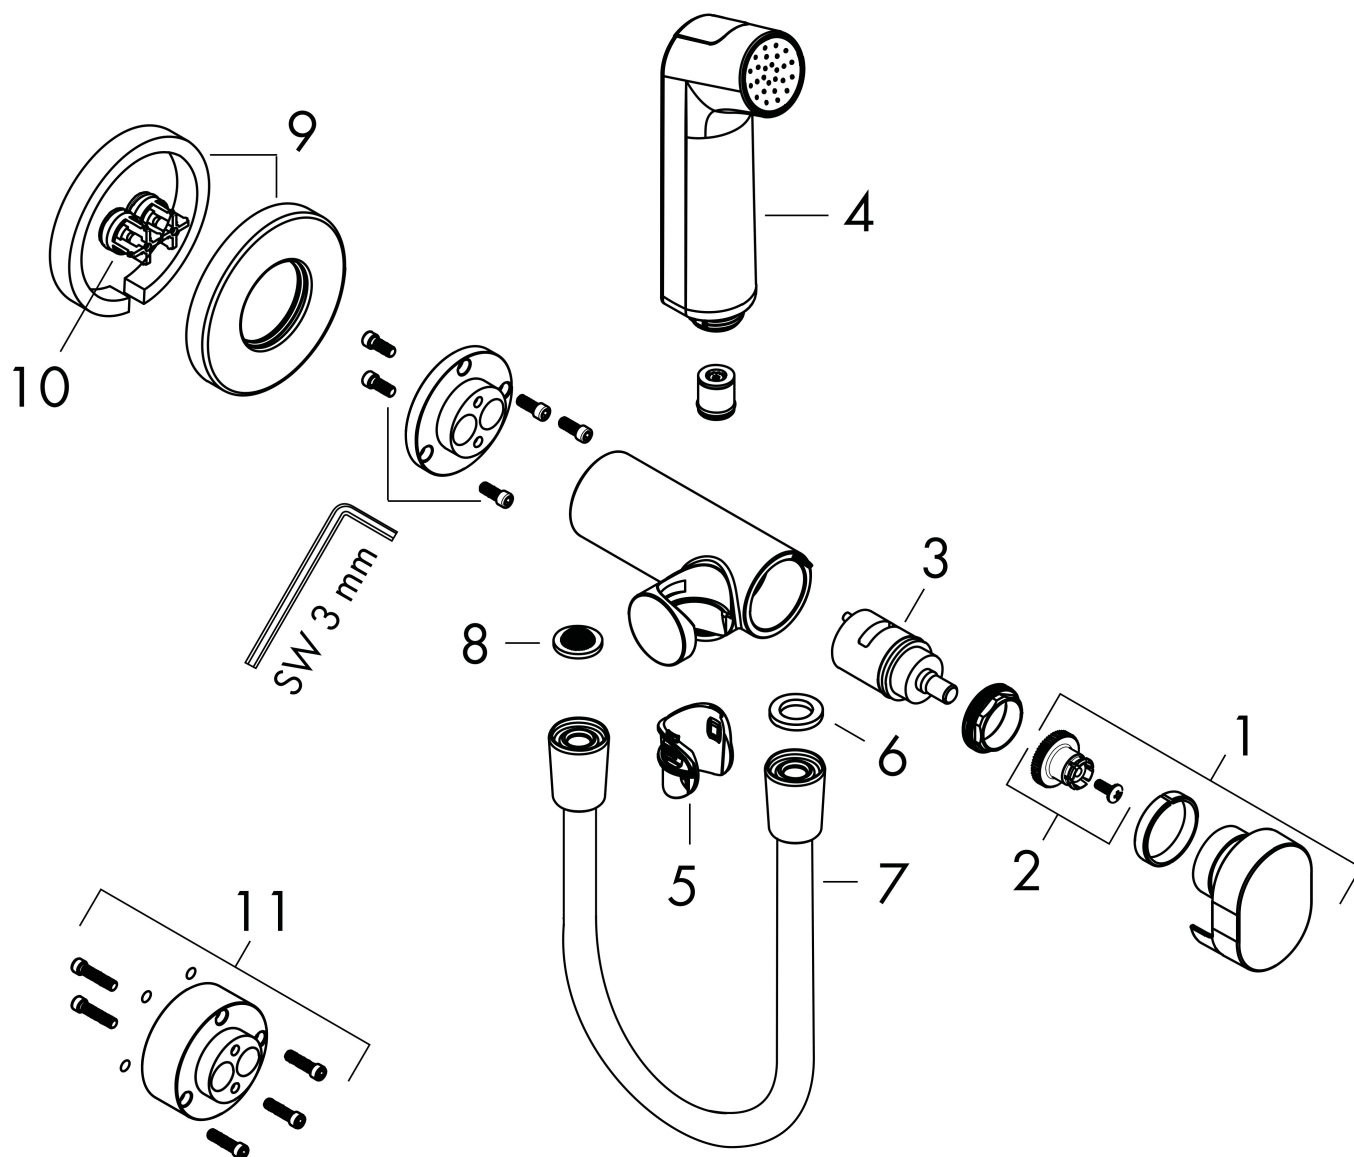

Artikelnaam	bidethanddouche 1jet EcoSmart voor warm water met douchehouder en doucheslang 125 cm
Art.nr.	29232000
Oppervlakte	chrom
Netto prijs	144,76 EUR

Product foto

Maat tekeningen

Kenmerken

- bestaat uit: bidet handdouche, met stopkraan voor douchehouder, doucheslang
- diameter handdouche 28 mm
- niet geschikt voor gebruik in landen met een geldige EN 1717
- doucheslang met conische moer aan beide uiteinden
- draaikoppeling voorkomt dat de slang in de knoop raakt
- lengte doucheslang: 1250 mm
- aansluiting: inbouwdeel
- met terugslagklep
- geïntegreerde houder
- wandhouders van metaal
- afspoelbare filterring
- niet intrinsiek veilig tegen terugstroming
- niet inbegrepen: inbouwdeel
- EU taxonomie: max. 8l/min

Technologie

Artikelnaam	bidethanddouche 1jet EcoSmart voor warm water met douchehouder en doucheslang 125 cm
Art.nr.	29232000
Oppervlakte	chrom
Netto prijs	144,76 EUR

Benodigde onderdelen

Product foto	Artikelnaam	Art.nr.	Prijs
	hansgrohe inbouwdeel voor gemengd water bidet	29235180	44,27
	hansgrohe inbouwdeel voor gemengd water EU	29239180	84,85

Artikelnaam bidethanddouche 1jet EcoSmart voor warm water met douchehouder en
 doucheslang 125 cm
 Art.nr. 29232000
 Oppervlakte chroom
 Netto prijs 144,76 EUR

Stroomschema

Artikelnaam	bidethanddouche 1jet EcoSmart voor warm water met douchehouder en doucheslang 125 cm
Art.nr.	29232000
Oppervlakte	chrom
Netto prijs	144,76 EUR

Explosietekening voor bouwjaar: >05/22

Artikelnaam	bidethanddouche 1jet EcoSmart voor warm water met douchehouder en doucheslang 125 cm
Art.nr.	29232000
Oppervlakte	chrom
Netto prijs	144,76 EUR

Onderdelen voor bouwjaar: >05/22