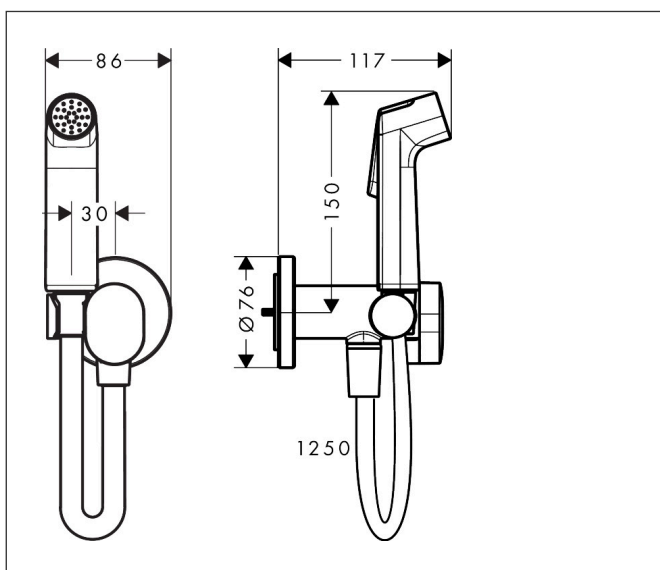

Artikelnaam	bidethanddouche 1jet EcoSmart voor warm water met douchehouder en doucheslang 125 cm
Art.nr.	29232000
Oppervlakte	chrom
Netto prijs	144,76 EUR

Product foto

Maat tekeningen

Kenmerken

- bestaat uit: bidet handdouche, met stopkraan voor douchehouder, doucheslang
- diameter handdouche 28 mm
- niet geschikt voor gebruik in landen met een geldige EN 1717
- doucheslang met conische moer aan beide uiteinden
- draaikoppeling voorkomt dat de slang in de knoop raakt
- lengte doucheslang: 1250 mm
- aansluiting: inbouwdeel
- met terugslagklep
- geïntegreerde houder
- wandhouders van metaal
- afspoelbare filterring
- niet intrinsiek veilig tegen terugstroming
- niet inbegrepen: inbouwdeel
- EU taxonomie: max. 8l/min

Technologie

Artikelnaam	bidethanddouche 1jet EcoSmart voor warm water met douchehouder en doucheslang 125 cm
Art.nr.	29232000
Oppervlakte	chrom
Netto prijs	144,76 EUR

Benodigde onderdelen

Product foto	Artikelnaam	Art.nr.	Prijs
	hansgrohe inbouwdeel voor gemengd water bidet	29235180	44,27
	hansgrohe inbouwdeel voor gemengd water EU	29239180	84,85

Artikelnaam bidethanddouche 1jet EcoSmart voor warm water met douchehouder en
 doucheslang 125 cm
 Art.nr. 29232000
 Oppervlakte chroom
 Netto prijs 144,76 EUR

Stroomschema

Artikelnaam	bidethanddouche 1jet EcoSmart voor warm water met douchehouder en doucheslang 125 cm
Art.nr.	29232000
Oppervlakte	chrom
Netto prijs	144,76 EUR

Explosietekening voor bouwjaar: >05/22

Artikelnaam	bidethanddouche 1jet EcoSmart voor warm water met douchehouder en doucheslang 125 cm
Art.nr.	29232000
Oppervlakte	chrom
Netto prijs	144,76 EUR

Onderdelen voor bouwjaar: >05/22