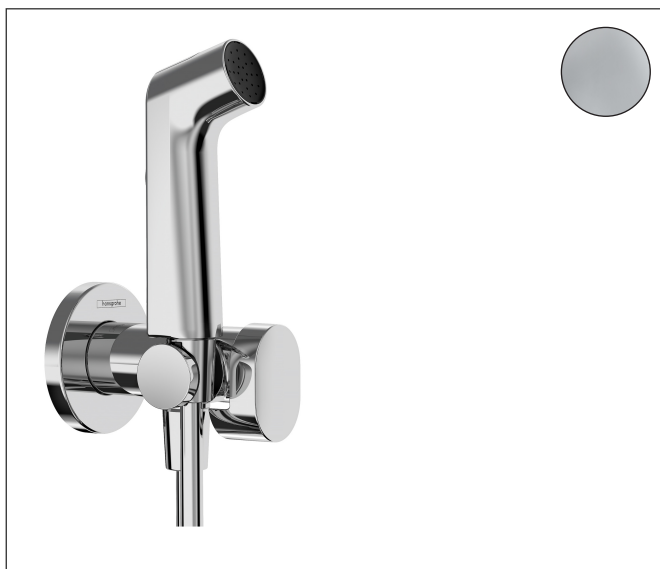

Artikelnaam	bidethanddouche 1jet EcoSmart voor warm water met douchehouder en doucheslang 125 cm
Art.nr.	29232000
Oppervlakte	chrom
Netto prijs	144,76 EUR

Product foto

Maat tekeningen

Kenmerken

- bestaat uit: bidet handdouche, met stopkraan voor douchehouder, doucheslang
- diameter handdouche 28 mm
- niet geschikt voor gebruik in landen met een geldige EN 1717
- doucheslang met conische moer aan beide uiteinden
- draaikoppeling voorkomt dat de slang in de knoop raakt
- lengte doucheslang: 1250 mm
- aansluiting: inbouwdeel
- met terugslagklep
- geïntegreerde houder
- wandhouders van metaal
- afspoelbare filterring
- niet intrinsiek veilig tegen terugstroming
- niet inbegrepen: inbouwdeel
- EU taxonomie: max. 8l/min

Technologie

Artikelnaam	bidethanddouche 1jet EcoSmart voor warm water met douchehouder en doucheslang 125 cm
Art.nr.	29232000
Oppervlakte	chrom
Netto prijs	144,76 EUR

Benodigde onderdelen

Product foto	Artikelnaam	Art.nr.	Prijs
	hansgrohe inbouwdeel voor gemengd water bidet	29235180	44,27
	hansgrohe inbouwdeel voor gemengd water EU	29239180	84,85

Artikelnaam bidethanddouche 1jet EcoSmart voor warm water met douchehouder en
 doucheslang 125 cm
 Art.nr. 29232000
 Oppervlakte chroom
 Netto prijs 144,76 EUR

Stroomschema

Artikelnaam	bidethanddouche 1jet EcoSmart voor warm water met douchehouder en doucheslang 125 cm
Art.nr.	29232000
Oppervlakte	chrom
Netto prijs	144,76 EUR

Explosietekening voor bouwjaar: >05/22

Artikelnaam	bidethanddouche 1jet EcoSmart voor warm water met douchehouder en doucheslang 125 cm
Art.nr.	29232000
Oppervlakte	chrom
Netto prijs	144,76 EUR

Onderdelen voor bouwjaar: >05/22