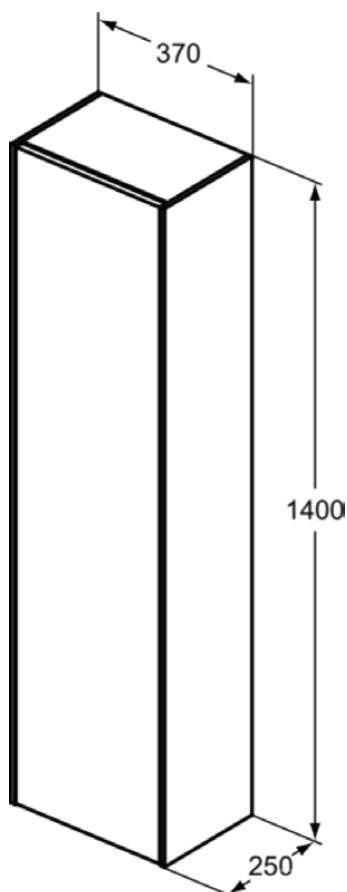

CONCA

T3956Y2

CONCA | Kast 370x250x1400 mm in matt anthracite afwerking, 1 deur | Greeploos, Push-to-open, Voorgemonteerd, Duurzaam geproduceerd hout

Afbeelding & technische tekening

Algemene informatie

Productcategorie:	Meubels
Producttype:	Kast
Merk:	Ideal Standard
Collectie:	CONCA
Ontwerper:	Palomba Serafini Associati
Colour:	Y2 - Matt Anthracite
Afwerking van het oppervlak:	mat
Hoogte (mm):	1400
Breedte (mm):	370
Lengte / sprong (mm):	250
Bevestigingswijze:	Bevestigingsset
Nettogewicht (kg):	29.00
EAN-code:	8014140461708

Aantal glazen legplanken:	3
Aantal legplanken (totaal):	4
Aantal houten legplanken:	1
Kleurcode:	Y2
Kleuromschrijving:	matt anthracite
Hoekmodel:	Nee
Gre(e)p(en):	Greeploos
Verstelbare montagevoeten:	Nee
Materiaalkwaliteit legplank(en):	Gelaagd hout
Aantal deuren (totaal):	1
Aantal deuren (links openend):	1
Aantal deuren (rechts openend):	1
Aantal legplanken:	4
Openingsmechanisme:	Push-to-open
PVD technologie:	Nee
Omkeerbaar:	Ja
Omkeerbare deur:	Ja
Afwerking van het oppervlak:	mat
Duurzaam geproduceerd hout:	Ja

CONCA

T3956Y2

CONCA | Kast 370x250x1400 mm in matt anthracite afwerking, 1 deur | Greeploos, Push-to-open, Voorgemonteerd, Duurzaam geproduceerd hout

Product specificaties

Type model:	Halfhoog
Met grepen:	Nee
Met binnenverlichting:	Nee
Met potenset:	Nee
Met spiegel:	Nee
Met stopcontact:	Nee
Met schakelaar:	Nee
Met handdoekhouder:	Nee
Met muurverlichting:	Nee
Met wasmand:	Nee
Inclusief bevestigingsmateriaal:	Ja
Bevestigingswijze:	Bevestigingsset
Bevestigingswijze:	Wand