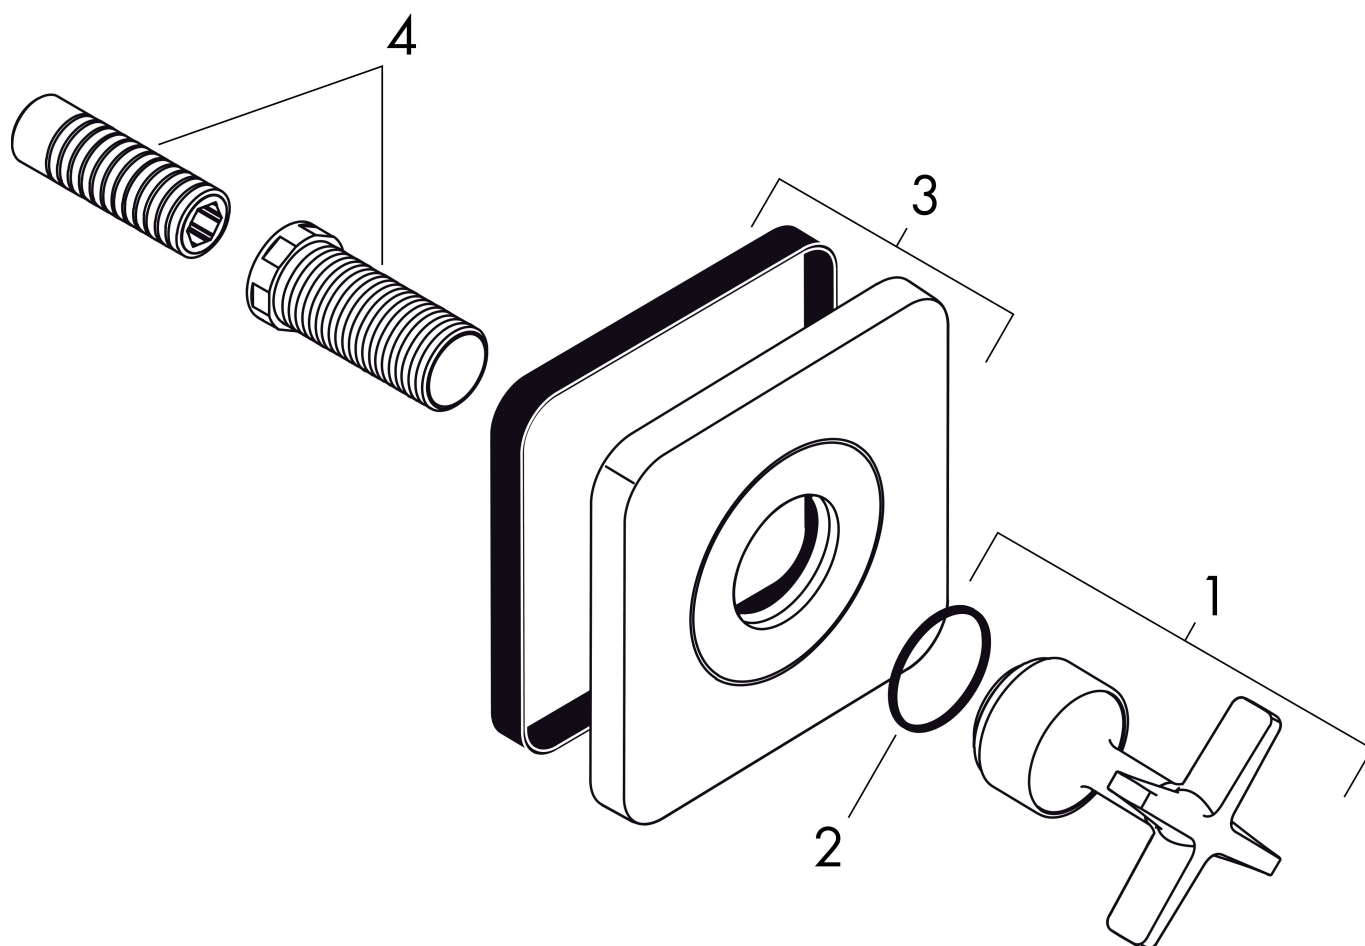

Merk	AXOR
Artikelnaam	AXOR Citterio E stopkraan afbouwdeel 120/120
Art.nr.	36771000
Oppervlakte	chrom
Netto prijs	185,93 EUR

Explosietekening voor bouwjaar: >11/14