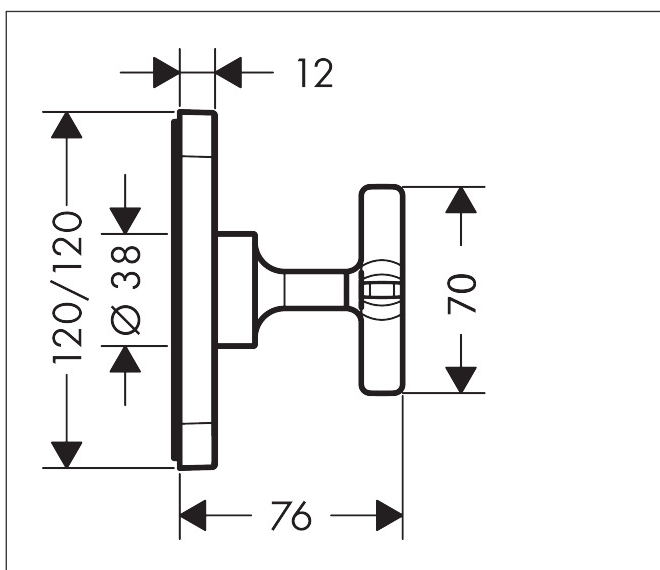

Merk	AXOR
Artikelnaam	<b>AXOR Citterio E</b> stopkraan afbouwdeel 120/120
Art.nr.	36771000
Oppervlakte	chrom
Netto prijs	185,93 EUR

## Kenmerken

- bij vrije montage is het gebruik van inbouwdeel #16973180, #16974180 of #16970180 ook mogelijk
- bij installatie in direct verband (10 mm afstand) met # 36703000 of # 36704000 is inbouwdeel # 10971180 benodigd
- bij installatie in direct verband (10 mm afstand) met #36702000 en #36772000 zijn afbouwdeel thermostaat-module voor 3 functies met 3 rozetten 12x12 #36704000 en inbouwdeel #36708180 benodigd
- geluidsklasse: II

## Maat tekeningen

Merk	AXOR
Artikelnaam	<b>AXOR Citterio E</b> stopkraan afbouwdeel 120/120
Art.nr.	36771000
Oppervlakte	chrom
Netto prijs	185,93 EUR