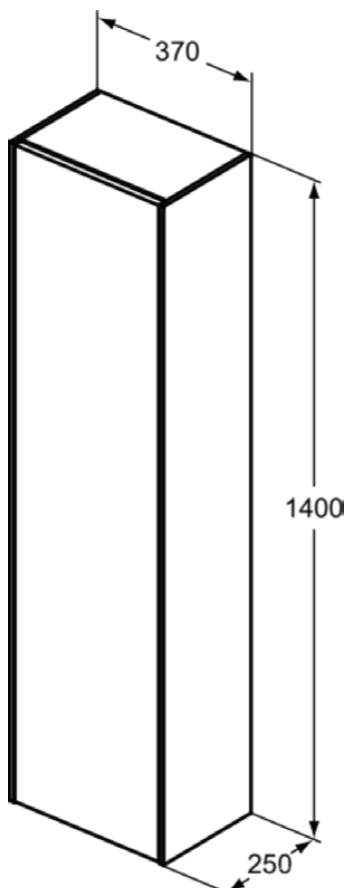

CONCA

T3956Y3

CONCA | Kast 370x250x1400 mm in matt sunset afwerking, 1 deur | Greeploos, Push-to-open, Voorgemonteerd, Duurzaam geproduceerd hout

Afbeelding & technische tekening

Algemene informatie

Productcategorie:	Meubels
Producttype:	Kast
Merk:	Ideal Standard
Collectie:	CONCA
Ontwerper:	Palomba Serafini Associati
Colour:	Y3 - Matt Sunset
Afwerking van het oppervlak:	mat
Hoogte (mm):	1400
Breedte (mm):	370
Lengte / sprong (mm):	250
Bevestigingswijze:	Bevestigingsset
Nettogewicht (kg):	29.00
EAN-code:	8014140461715

Product specificaties

Aantal glazen legplanken:	3
Aantal legplanken (totaal):	4
Aantal houten legplanken:	1
Kleurcode:	Y3
Kleuromschrijving:	matt sunset
Hoekmodel:	Nee
Gre(e)p(en):	Greeploos
Verstelbare montagevoeten:	Nee
Materiaalkwaliteit legplank(en):	Gelaagd hout
Aantal deuren (totaal):	1
Aantal deuren (links openend):	1
Aantal deuren (rechts openend):	1
Aantal legplanken:	4
Openingsmechanisme:	Push-to-open
PVD technologie:	Nee
Omkeerbaar:	Ja
Omkeerbare deur:	Ja
Afwerking van het oppervlak:	mat
Duurzaam geproduceerd hout:	Ja

CONCA

T3956Y3

CONCA | Kast 370x250x1400 mm in matt sunset afwerking, 1 deur | Greeploos, Push-to-open, Voorgemonteerd, Duurzaam geproduceerd hout

Product specificaties

Type model:	Halfhoog
Met grepen:	Nee
Met binnenverlichting:	Nee
Met potenset:	Nee
Met spiegel:	Nee
Met stopcontact:	Nee
Met schakelaar:	Nee
Met handdoekhouder:	Nee
Met muurverlichting:	Nee
Met wasmand:	Nee
Inclusief bevestigingsmateriaal:	Ja
Bevestigingswijze:	Bevestigingsset
Bevestigingswijze:	Wand