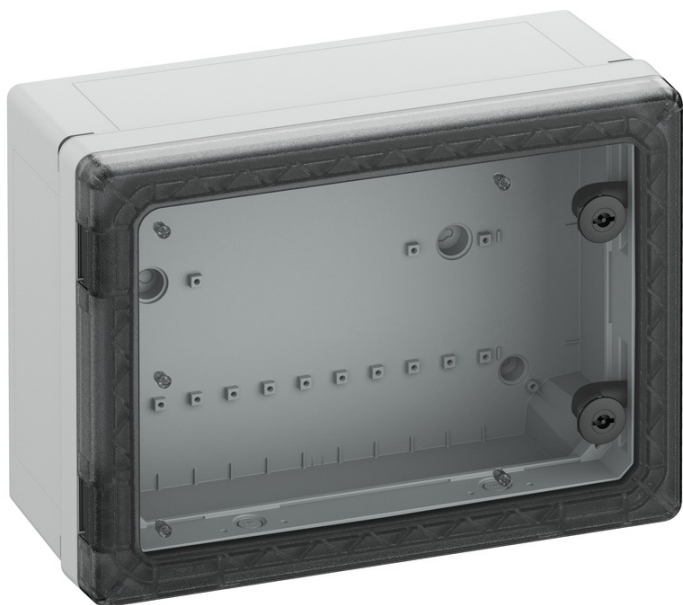

Lege behuizing met scharnierdeur

GEOS-S 4030-18-to

GEOS-S 4030-18-to

Lege behuizing met scharnierdeur

Artikelnummer: 71144301

Afmetingen: 400 x 300 x 180 mm

Behuizing met deur, geschikt voor gebruik in industriële omgevingen en buiten. Kast en frame: glasvezelversterkt polycarbonaat, grijs, overeenkomstig RAL 7035, deur: polycarbonaat. Draaislot met 3 mm dubbelbaard (uitwisselbaar) conform DIN 43668

met transparante deur

Technische gegevens

Elektrische eigenschappen

Doorslagspanning AC:	1000 V
Doorslagspanning DC:	1500 V
Beschermingsklasse:	II
Beschermingsgraad:	IP66/IP67/IP69
Beluchting:	nee
UL Type Rating:	4X, 12/12K

Kleuren

Kleur onderbak:	grijs
Kleur deksel:	transparant

Afmetingen

Breedte:	400 mm
Lengte:	300 mm
Hoogte:	180 mm
Inwendige lengte:	271 mm
Inwendige breedte:	371 mm
Inwendige hoogte:	158 mm
Gewicht:	3 kg

Materiaal eigenschappen

Bevestigingstype:	Wandmontage
Slagvastheid:	IK09

Mechanische eigenschappen

Verzegelbaar:	nee
Flensvariant:	nee
Koppelbaar:	nee
Sluitsysteem:	2-punts, spanjolet
Met bevestigingspunten in het deksel:	ja
Type bovendeel:	Deur
Sluitgedeelte:	Dubbele bit, 3 mm