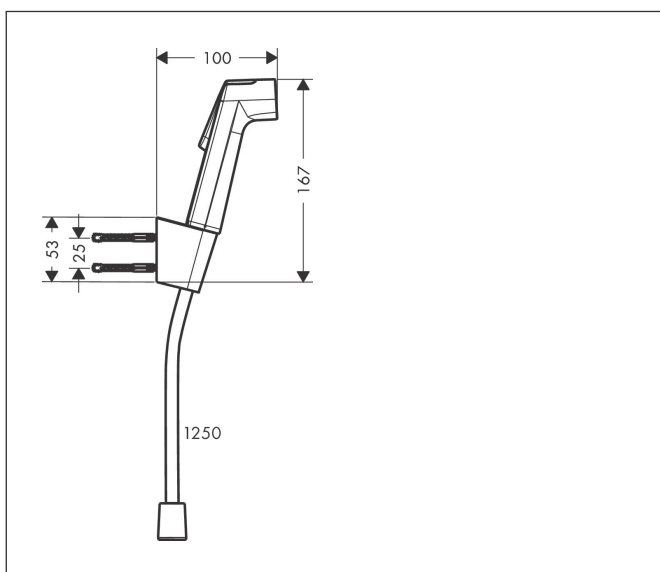

Artikelnaam	bidethanddouche 1jet EcoSmart met Porter S douchehouder en doucheslang 125 cm
Art.nr.	29238700
Oppervlakte	mat wit
Netto prijs	148,72 EUR

## Maat tekeningen

## Kenmerken

- bestaat uit: bidethanddouche, douchehouder, doucheslang
- diameter handdouche 28 mm
- we raden aan om dit product te gebruiken met een stopkraan in de leiding
- niet geschikt voor gebruik in landen met een geldige EN 1717
- doucheslang met een conische en een cilindrische moer
- draaikoppeling voorkomt dat de slang in de knoop raakt
- lengte doucheslang: 1250 mm
- met terugslagklep
- geïntegreerde houder
- douchehouder van kunststof
- afspoelbare filterring
- niet intrinsiek veilig tegen terugstroming
- EU taxonomie: max. 8l/min