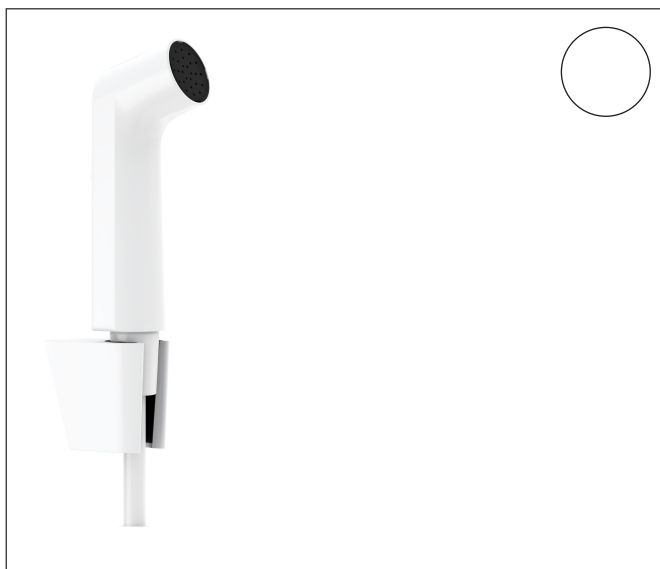

Artikelnaam	bidethanddouche 1jet EcoSmart met Porter S douchehouder en doucheslang 125 cm
Art.nr.	29238700
Oppervlakte	mat wit
Netto prijs	148,72 EUR

## Product foto

## Kenmerken

- bestaat uit: bidethanddouche, douchehouder, doucheslang
- diameter handdouche 28 mm
- we raden aan om dit product te gebruiken met een stopkraan in de leiding
- niet geschikt voor gebruik in landen met een geldige EN 1717
- doucheslang met een conische en een cilindrische moer
- draaikoppeling voorkomt dat de slang in de knoop raakt
- lengte doucheslang: 1250 mm
- met terugslagklep
- geïntegreerde houder
- douchehouder van kunststof
- afspoelbare filterring
- niet intrinsiek veilig tegen terugstroming
- EU taxonomie: max. 8l/min

## Technologie

Artikelnaam bidethanddouche 1jet EcoSmart met Porter S douchehouder en doucheslang 125 cm  
 Art.nr. 29238700  
 Oppervlakte mat wit  
 Netto prijs 148,72 EUR