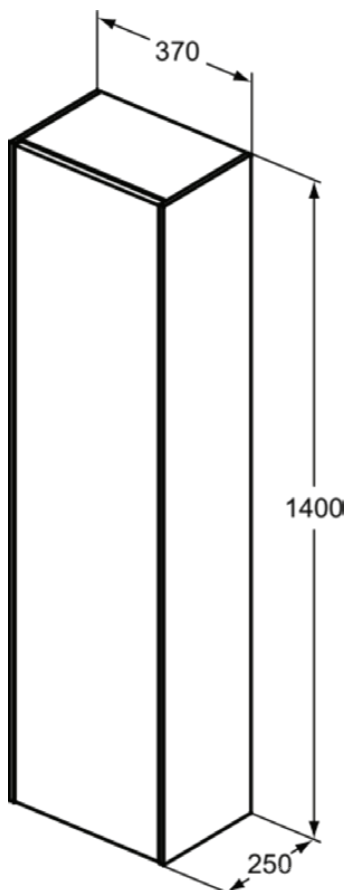

CONCA

T3956Y4

CONCA | Kast 370x250x1400 mm in smoked oak afwerking, 1 deur | Greeploos, Push-to-open, Voorgemonteerd, Duurzaam geproduceerd hout, Houtfineer

Afbeelding & technische tekening

Algemene informatie

Productcategorie:	Meubels
Producttype:	Kast
Merk:	Ideal Standard
Collectie:	CONCA
Ontwerper:	Palomba Serafini Associati
Colour:	Y4 - Smoked Oak
Afwerking van het oppervlak:	mat
Hoogte (mm):	1400
Breedte (mm):	370
Lengte / sprong (mm):	250
Bevestigingswijze:	Bevestigingsset
Nettogewicht (kg):	29.00
EAN-code:	8014140461722

Kenmerken

	Greeploos		Push-to-open
	Voorgemonteerd		Duurzaam geproduceerd hout
	Houtfineer		

Downloads

- [Installation Guide](#)
- [Spare Parts List](#)

Product specificaties

Aantal glazen legplanken:	3
Aantal legplanken (totaal):	4
Aantal houten legplanken:	1
Kleurcode:	Y4
Kleuomschrijving:	smoked oak
Hoekmodel:	Nee
Gre(e)p(en):	Greeploos
Verstelbare montagevoeten:	Nee
Materiaalkwaliteit legplank(en):	Gelaagd hout
Aantal deuren (totaal):	1
Aantal deuren (links openend):	1
Aantal deuren (rechts openend):	1
Aantal legplanken:	4
Openingsmechanisme:	Push-to-open
PVD technologie:	Nee
Omkeerbaar:	Ja
Omkeerbare deur:	Ja

CONCA

T3956Y4

CONCA | Kast 370x250x1400 mm in smoked oak afwerking, 1 deur | Greeploos, Push-to-open, Voorgemonteerd, Duurzaam geproduceerd hout, Houtfineer

Product specificaties

Afwerking van het oppervlak:	mat
Duurzaam geproduceerd hout:	Ja
Type model:	Halfhoog
Met uitsnijding:	Nee
Met grepen:	Nee
Met binnenverlichting:	Nee
Met potenset:	Nee
Met spiegel:	Nee
Met stopcontact:	Nee
Met schakelaar:	Nee
Met handdoekhouder:	Nee
Met muurverlichting:	Nee
Met wasmand:	Nee
Met afdeksblad:	Ja
Houtfineer:	Ja
Inclusief bevestigingsmateriaal:	Ja
Bevestigingswijze:	Bevestigingsset
Bevestigingswijze:	Wand