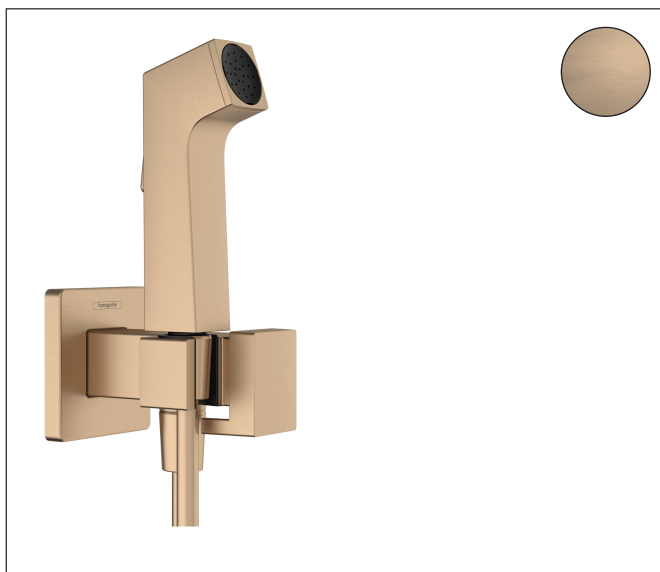

Artikelnaam	bidethanddouche 1jet E EcoSmart voor warm water met douchehouder en doucheslang 125 cm
Art.nr.	29233140
Oppervlakte	Brushed Bronze
Netto prijs	260,87 EUR

## Product foto

## Kenmerken

- bestaat uit: bidet handdouche, met stopkraan voor douchehouder, doucheslang
- diameter handdouche 28 mm
- QuickClean: Kalkaanslag kun je eenvoudig met je vinger verwijderen
- niet geschikt voor gebruik in landen met een geldige EN 1717
- voor doucheslang met conische moer aan beide zijden
- draaikoppeling voorkomt dat de slang in de knoop raakt
- lengte doucheslang: 1250 mm
- aansluiting: inbouwdeel
- met terugslagklep
- geïntegreerde houder
- wandhouders van metaal
- afspoelbare filtering
- niet intrinsiek veilig tegen terugstroming
- niet inbegrepen: inbouwdeel
- EU taxonomie: max. 8l/min

## Technologie

Artikelnaam	bidethanddouche 1jet E EcoSmart voor warm water met douchehouder en doucheslang 125 cm
Art.nr.	29233140
Oppervlakte	Brushed Bronze
Netto prijs	260,87 EUR