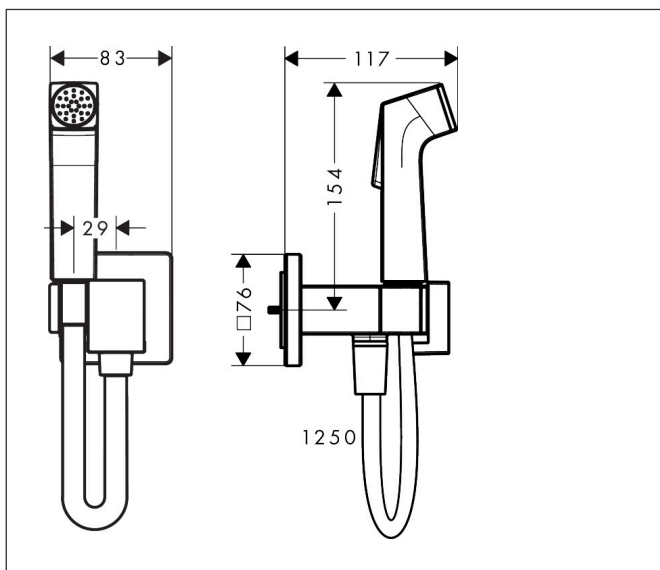

Artikelnaam	bidethanddouche 1jet E EcoSmart voor warm water met douchehouder en doucheslang 125 cm
Art.nr.	29233140
Oppervlakte	Brushed Bronze
Netto prijs	260,87 EUR

## Kenmerken

- bestaat uit: bidet handdouche, met stopkraan voor douchehouder, doucheslang
- diameter handdouche 28 mm
- QuickClean: Kalkaanslag kun je eenvoudig met je vinger verwijderen
- niet geschikt voor gebruik in landen met een geldige EN 1717
- voor doucheslang met conische moer aan beide zijden
- draaikoppeling voorkomt dat de slang in de knoop raakt
- lengte doucheslang: 1250 mm
- aansluiting: inbouwdeel
- met terugslagklep
- geïntegreerde houder
- wandhouders van metaal
- afspoelbare filtering
- niet intrinsiek veilig tegen terugstroming
- niet inbegrepen: inbouwdeel
- EU taxonomie: max. 8l/min

## Maat tekeningen