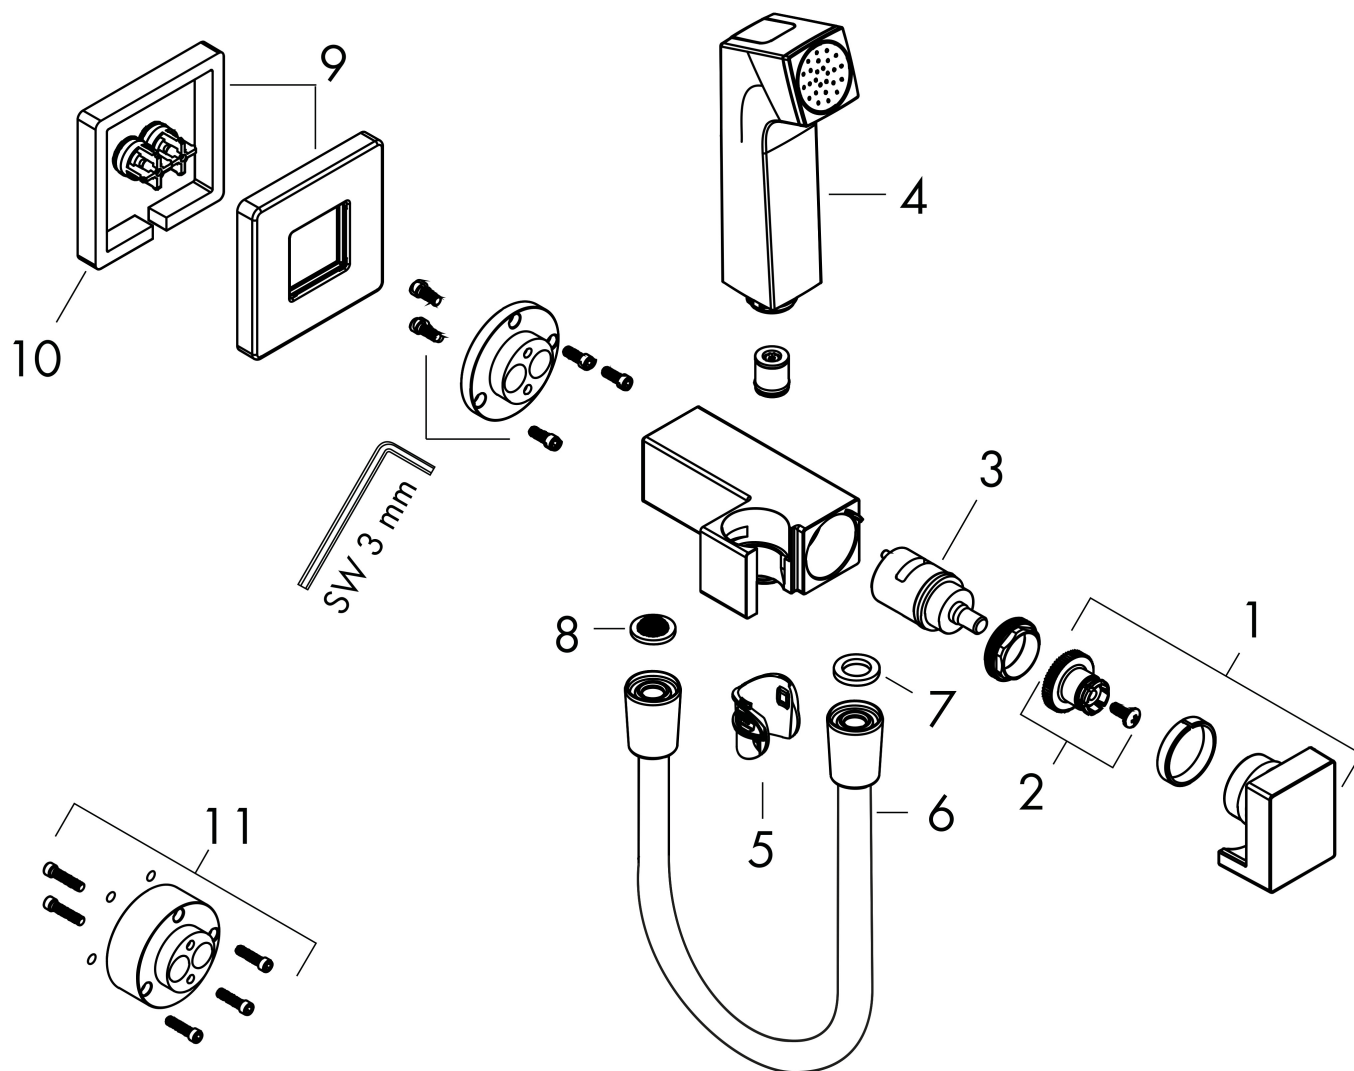

Artikelnaam	bidethanddouche 1jet E EcoSmart voor warm water met douchehouder en doucheslang 125 cm
Art.nr.	29233140
Oppervlakte	Brushed Bronze
Netto prijs	260,87 EUR

Explosietekening voor bouwjaar: >10/22