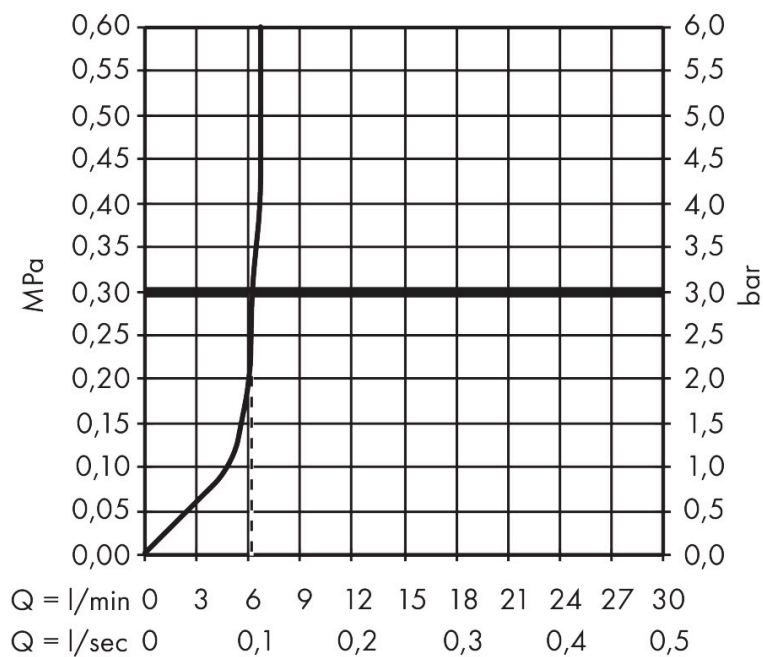

Artikelnaam bidethanddouche 1jet E EcoSmart voor warm water met douchehouder en
doucheslang 125 cm
Art.nr. 29233140
Oppervlakte Brushed Bronze
Netto prijs 260,87 EUR

Stroomschema