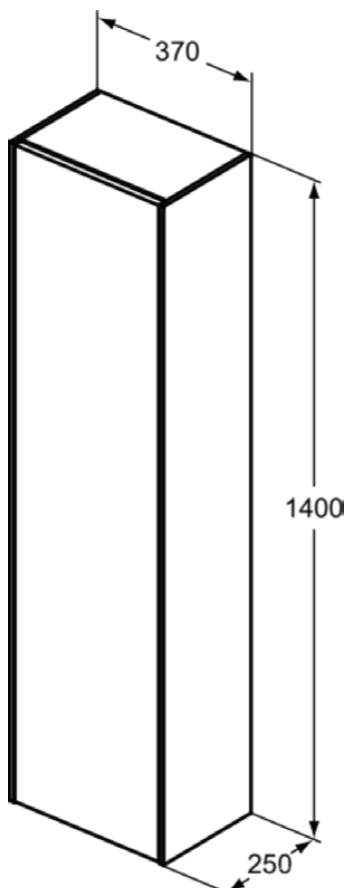

CONCA

T3956Y5

CONCA | Kast 370x250x1400 mm in dark walnut afwerking, 1 deur | Greeploos, Push-to-open, Voorgemonteerd, Duurzaam geproduceerd hout, Houtfineer

Afbeelding & technische tekening

Algemene informatie

Productcategorie:	Meubels
Producttype:	Kast
Merk:	Ideal Standard
Collectie:	CONCA
Ontwerper:	Palomba Serafini Associati
Colour:	Y5 - Dark Walnut
Afwerking van het oppervlak:	mat
Hoogte (mm):	1400
Breedte (mm):	370
Lengte / sprong (mm):	250
Bevestigingswijze:	Bevestigingsset
Nettogewicht (kg):	29.00
EAN-code:	8014140461739

Kenmerken

	Greeploos		Push-to-open
	Voorgemonteerd		Duurzaam geproduceerd hout
	Houtfineer		

Downloads

- [Installation Guide](#)
- [Spare Parts List](#)

Product specificaties

Aantal glazen legplanken:	3
Aantal legplanken (totaal):	4
Aantal houten legplanken:	1
Kleurcode:	Y5
Kleuromschrijving:	dark walnut
Hoekmodel:	Nee
Gre(e)p(en):	Greeploos
Verstelbare montagevoeten:	Nee
Materiaalkwaliteit legplank(en):	Gelaagd hout
Aantal deuren (totaal):	1
Aantal deuren (links openend):	1
Aantal deuren (rechts openend):	1
Aantal legplanken:	4
Openingsmechanisme:	Push-to-open
PVD technologie:	Nee
Omkeerbaar:	Ja
Omkeerbare deur:	Ja

CONCA

T3956Y5

CONCA | Kast 370x250x1400 mm in dark walnut afwerking, 1 deur | Greeploos, Push-to-open, Voorgemonteerd, Duurzaam geproduceerd hout, Houtfineer

Product specificaties

Afwerking van het oppervlak:	mat
Duurzaam geproduceerd hout:	Ja
Type model:	Halfhoog
Met uitsnijding:	Nee
Met grepen:	Nee
Met binnenverlichting:	Nee
Met potenset:	Nee
Met spiegel:	Nee
Met stopcontact:	Nee
Met schakelaar:	Nee
Met handdoekhouder:	Nee
Met muurverlichting:	Nee
Met wasmand:	Nee
Met afdeksblad:	Ja
Houtfineer:	Ja
Inclusief bevestigingsmateriaal:	Ja
Bevestigingswijze:	Bevestigingsset
Bevestigingswijze:	Wand