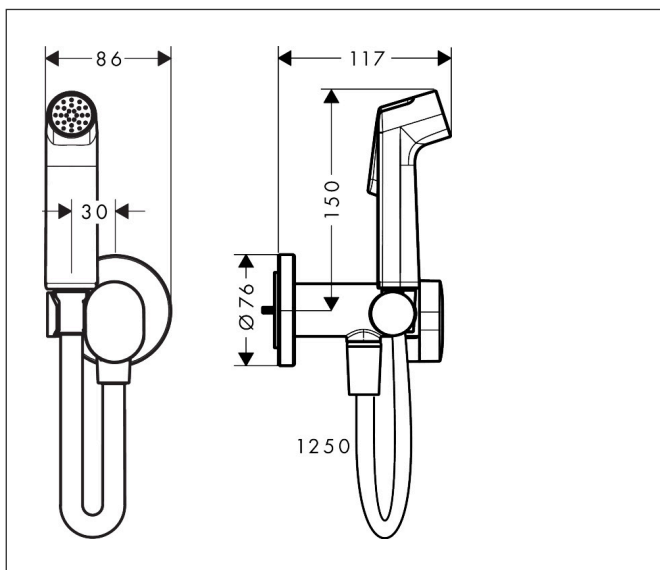

Artikelnaam	bidethanddouche 1jet EcoSmart voor warm water met douchehouder en doucheslang 125 cm
Art.nr.	29232700
Oppervlakte	mat wit
Netto prijs	203,37 EUR

Product foto

Maat tekeningen

Kenmerken

- bestaat uit: bidet handdouche, met stopkraan voor douchehouder, doucheslang
- diameter handdouche 28 mm
- niet geschikt voor gebruik in landen met een geldige EN 1717
- doucheslang met conische moer aan beide uiteinden
- draaikoppeling voorkomt dat de slang in de knoop raakt
- lengte doucheslang: 1250 mm
- aansluiting: inbouwdeel
- met terugslagklep
- geïntegreerde houder
- wandhouders van metaal
- afspoelbare filterring
- niet intrinsiek veilig tegen terugstroming
- niet inbegrepen: inbouwdeel
- EU taxonomie: max. 8l/min

Technologie

Artikelnaam	bidethanddouche 1jet EcoSmart voor warm water met douchehouder en doucheslang 125 cm
Art.nr.	29232700
Oppervlakte	mat wit
Netto prijs	203,37 EUR

Benodigde onderdelen

Product foto	Artikelnaam	Art.nr.	Prijs
	hansgrohe inbouwdeel voor gemengd water bidet	29235180	44,27
	hansgrohe inbouwdeel voor gemengd water EU	29239180	84,85

Artikelnaam	bidethanddouche 1jet EcoSmart voor warm water met douchehouder en doucheslang 125 cm
Art.nr.	29232700
Oppervlakte	mat wit
Netto prijs	203,37 EUR

Stroomschema

Artikelnaam	bidethanddouche 1jet EcoSmart voor warm water met douchehouder en doucheslang 125 cm
Art.nr.	29232700
Oppervlakte	mat wit
Netto prijs	203,37 EUR

Explosietekening voor bouwjaar: >10/22

Artikelnaam	bidethanddouche 1jet EcoSmart voor warm water met douchehouder en doucheslang 125 cm
Art.nr.	29232700
Oppervlakte	mat wit
Netto prijs	203,37 EUR

Onderdelen voor bouwjaar: >10/22