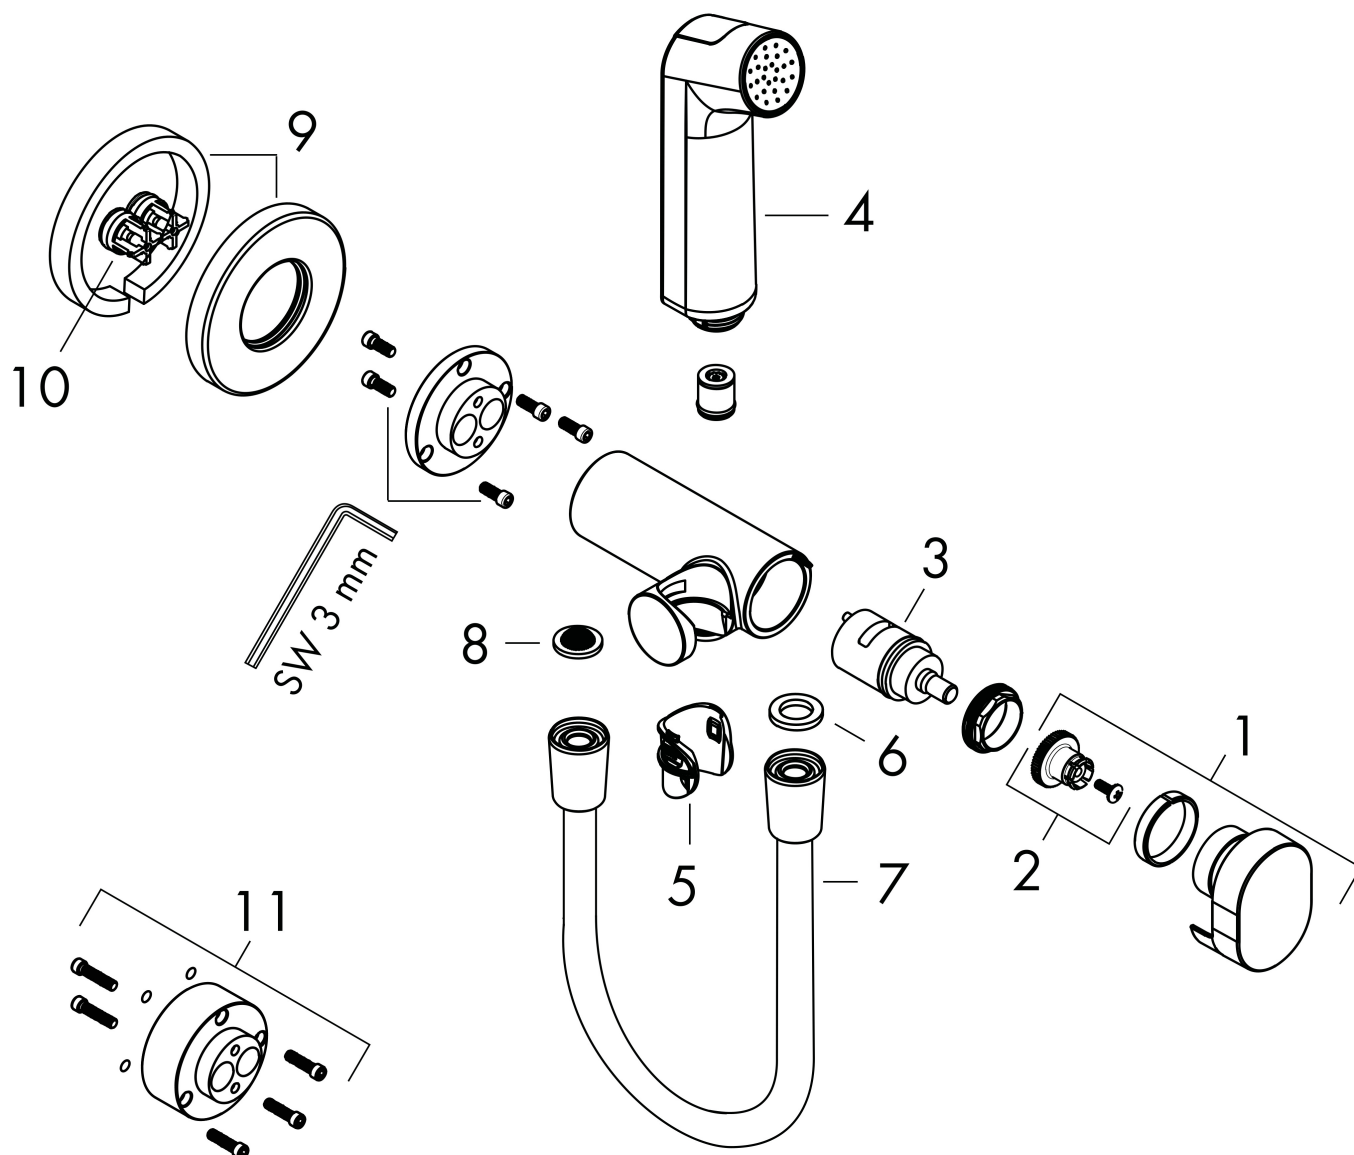

Artikelnaam	bidethanddouche 1jet EcoSmart voor warm water met douchehouder en doucheslang 125 cm
Art.nr.	29232700
Oppervlakte	mat wit
Netto prijs	203,37 EUR

Product foto

Maat tekeningen

Kenmerken

- bestaat uit: bidet handdouche, met stopkraan voor douchehouder, doucheslang
- diameter handdouche 28 mm
- niet geschikt voor gebruik in landen met een geldige EN 1717
- doucheslang met conische moer aan beide uiteinden
- draaikoppeling voorkomt dat de slang in de knoop raakt
- lengte doucheslang: 1250 mm
- aansluiting: inbouwdeel
- met terugslagklep
- geïntegreerde houder
- wandhouders van metaal
- afspoelbare filterring
- niet intrinsiek veilig tegen terugstroming
- niet inbegrepen: inbouwdeel
- EU taxonomie: max. 8l/min

Technologie

Artikelnaam	bidethanddouche 1jet EcoSmart voor warm water met douchehouder en doucheslang 125 cm
Art.nr.	29232700
Oppervlakte	mat wit
Netto prijs	203,37 EUR

Benodigde onderdelen

Product foto	Artikelnaam	Art.nr.	Prijs
	hansgrohe inbouwdeel voor gemengd water bidet	29235180	44,27
	hansgrohe inbouwdeel voor gemengd water EU	29239180	84,85

Artikelnaam	bidethanddouche 1jet EcoSmart voor warm water met douchehouder en doucheslang 125 cm
Art.nr.	29232700
Oppervlakte	mat wit
Netto prijs	203,37 EUR

Stroomschema

Artikelnaam	bidethanddouche 1jet EcoSmart voor warm water met douchehouder en doucheslang 125 cm
Art.nr.	29232700
Oppervlakte	mat wit
Netto prijs	203,37 EUR

Explosietekening voor bouwjaar: >10/22

Artikelnaam	bidethanddouche 1jet EcoSmart voor warm water met douchehouder en doucheslang 125 cm
Art.nr.	29232700
Oppervlakte	mat wit
Netto prijs	203,37 EUR

Onderdelen voor bouwjaar: >10/22