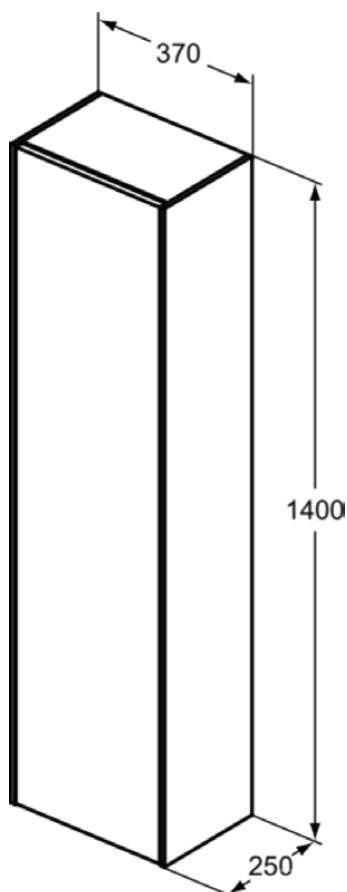

CONCA

T3956Y6

CONCA | Kast 370x250x1400 mm in licht eiken afwerking, 1 deur | Greeploos, Push-to-open, Voorgemonteerd, Duurzaam geproduceerd hout, Houtfineer

Afbeelding & technische tekening

Algemene informatie

Productcategorie:	Meubels
Producttype:	Kast
Merk:	Ideal Standard
Collectie:	CONCA
Ontwerper:	Palomba Serafini Associati
Colour:	Y6 - Licht Eiken
Afwerking van het oppervlak:	mat
Hoogte (mm):	1400
Breedte (mm):	370
Lengte / sprong (mm):	250
Bevestigingswijze:	Bevestigingsset
Nettogewicht (kg):	29.00
EAN-code:	8014140461746

Kenmerken

	Greeploos		Push-to-open
	Voorgemonteerd		Duurzaam geproduceerd hout
	Houtfineer		

Downloads

- [Installation Guide](#)
- [Spare Parts List](#)

Product specificaties

Aantal glazen legplanken:	3
Aantal legplanken (totaal):	4
Aantal houten legplanken:	1
Kleurcode:	Y6
Kleuromschrijving:	licht eiken
Hoekmodel:	Nee
Gre(e)p(en):	Greeploos
Verstelbare montagevoeten:	Nee
Materiaalkwaliteit legplank(en):	Gelaagd hout
Aantal deuren (totaal):	1
Aantal deuren (links openend):	1
Aantal deuren (rechts openend):	1
Aantal legplanken:	4
Openingsmechanisme:	Push-to-open
PVD technologie:	Nee
Omkeerbaar:	Ja
Omkeerbare deur:	Ja

CONCA

T3956Y6

CONCA | Kast 370x250x1400 mm in licht eiken afwerking, 1 deur | Greeploos, Push-to-open, Voorgemonteerd, Duurzaam geproduceerd hout, Houtfineer

Product specificaties

Afwerking van het oppervlak:	mat
Duurzaam geproduceerd hout:	Ja
Type model:	Halfhoog
Met uitsnijding:	Nee
Met grepen:	Nee
Met binnenverlichting:	Nee
Met potenset:	Nee
Met spiegel:	Nee
Met stopcontact:	Nee
Met schakelaar:	Nee
Met handdoekhouder:	Nee
Met muurverlichting:	Nee
Met wasmand:	Nee
Met afdekblad:	Ja
Houtfineer:	Ja
Inclusief bevestigingsmateriaal:	Ja
Bevestigingswijze:	Bevestigingsset
Bevestigingswijze:	Wand