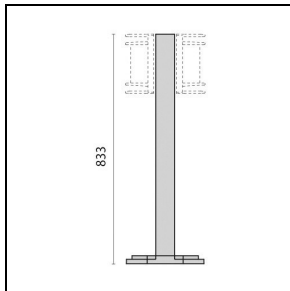

Product gegevens

ETIM Groep:	EG000027	ETIM Klasse:	EC0028g2
-------------	----------	--------------	----------

Algemene informatie

Lamphouder:	E27	Lichtbron:	Gloeilampen
Armatuur wattage [W]:	1x100 W	Kleur / Afwerking:	GR-94 / Grijs metallic / Structuur mat
IP waarde:	IP65	Impact resistance / impact energy:	IK06 1J xx3
Beschermingsklasse:	I	Optiek:	S/EW - Symmetrische extra verspreidende
Nettogewicht [kg]:	2.59	Totale lengte [mm]:	182
Totale breedte [mm]:	142	Totale hoogte [mm]:	275

Mechanische eigenschappen

Vorm:	Rechthoekig	Materiaal behuizing:	Aluminium
Materiaal afscherming:	Glas		

Installatie

Plaats van toepassing:	Outdoor	Montage type:	Wand en plafondverlichting
Min. Omgevingstemperatuur [°C]:	-30	Max. Omgevingstemperatuur [°C]:	25

Mast 27 297 mm

■ GR-94 / Grijs metallic

000429

Mast 27 833 mm

■ GR-94 / Grijs metallic

Om een constante actualisering van haar producten te bevorderen, behoudt PERFORMANCE iN LIGHTING zich het recht voor om zonder voorafgaande kennisgeving, wijzigingen aan te brengen. Daarom is het altijd aan te raden om de laatste versie te lezen die op de website www.performanceinlighting.com is gepubliceerd. Geleverde lumenoutput en stroomverbruik, inclusief verliezen, zijn onderhevig aan een tolerantie van +/-7%. Tenzij anders vermeld, gelden de waarden bij een omgevingstemperatuur van 25°C. De garantievoorwaarden zijn beschikbaar op <https://www.performanceinlighting.com/gr/company/led-warranty>