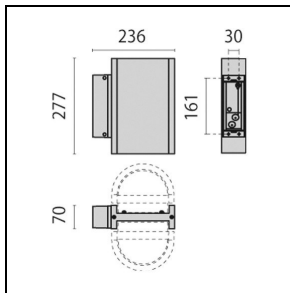

Optionele accessoires

NIKKO+27

000421

Wandsteen 27

■ GR-94 / Grijs metallic