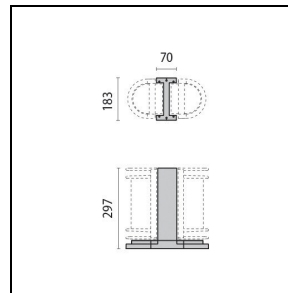

000425

Mast 27 297 mm

■ GR-94 / Grijs metallic