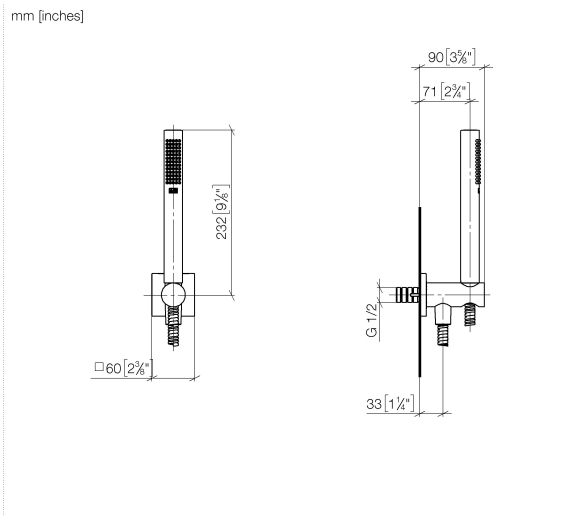

Technische Daten:

- Anschluss 1/2"
- Rosette 60 x 60 mm

Hinweise:

	Dark Platinum gebürstet	27 812 970-99
	Chrom	27 812 970-00
	Platin gebürstet	27 812 970-06
	Platin	27 812 970-08
	Dark Chrome	27 812 970-19
	Light Gold (PVD)	27 812 970-26
	Light Gold gebürstet (PVD)	27 812 970-27
	Messing gebürstet (23kt Gold)	27 812 970-28
	Schwarz matt	27 812 970-33
	Gold gebürstet (PVD)	27 812 970-37
	Dark Brass gebürstet (PVD)	27 812 970-39
	Bronze gebürstet (PVD)	27 812 970-42
	Champagne gebürstet (22kt Gold)	27 812 970-46
	Champagne (22kt Gold)	27 812 970-47
	Chrom gebürstet	27 812 970-93

Empfohlenes Zubehör

UP-Wandwinkel -

35 085 970 90

- Min. Einbautiefe 90 mm
- Max. Einbautiefe 163 mm

Schlauchbrausegarnitur mit integriertem Brausehalter - Dark Platinum gebürstet SERIENSPEZIFISC

27 812 970 Produktversion ab 01.09.2025

Belgaqua_25-344-2

Schlauchbrausegarnitur mit integriertem Brausehalter - Dark Platinum gebürstet SERIENSPEZIFISCH

27 812 970 Produktversion ab 01.09.2025

Ersatzteilstückliste

Nr.	Artikelnummer	Benennung	Verbaumenge	Lieferzeit
6	09 14 10 213 90	O-Ring EPDM 70 12,0 x 1,5 mm -	1,00	2
5	90 11 03 137 00-99	Wandanschlussbogen mit Brausehalter inkl. Befestigungssatz Ø 33,5 x 93 mm - Dark Platinum gebürstet	1,00	20
9	90 27 97 055 00-99	Rosette Ø 60 x 9,5 mm - Dark Platinum gebürstet	1,00	20
2	90 12 11 140 40-99	Stabhandbrause 15 l/min. - Dark Platinum gebürstet	1,00	20
4	09 18 40 216 90	Hülse 29 x 32 x 29 mm -	1,00	2
3	09 23 01 039 90	Siebichtung Ø 19 x 5,5 mm -	1,00	2
7	90 23 01 131 00 90	Rückflussverhinderer -	1,00	2
13	90 30 02 008 00-99	Schlauch mit Konus 1/2" x 1/2" x 1250 mm - Dark Platinum gebürstet	1,00	20
1	09 21 02 170-99	Kappe für Spülbrause Ø 26,6 x 5 mm - Dark Platinum gebürstet	1,00	20
11	04 31 11 115 00 90	Beutel m. Gewindestift M4 x 20 mm -	1,00	2
10	90 24 03 325 00 90	Nippel	1,00	2
12	90 14 20 026 00 90	Dichtung 14 x 8 x 2 mm Centellen WS 3820 -	1,00	2
8	90 31 11 112 00 90	Befestigung Gewindestift M5 x 6 mm -	1,00	2