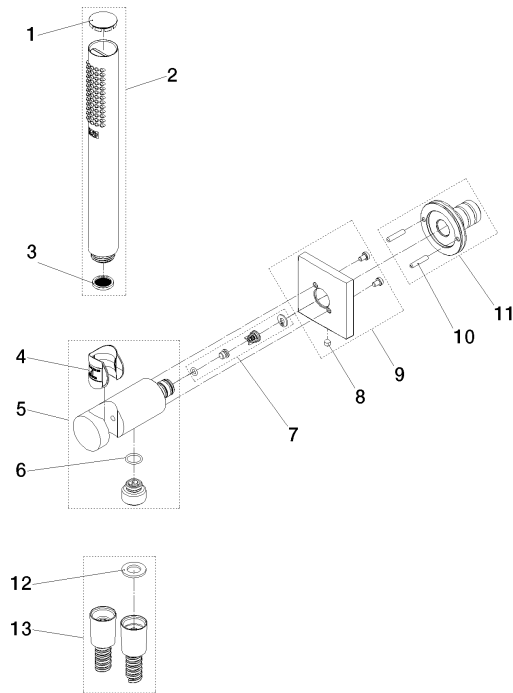

Technische Daten:

- Anschluss 1/2"
- Rosette 60 x 60 mm

Hinweise:

	Dark Platinum gebürstet	27 812 970-99
	Chrom	27 812 970-00
	Platin gebürstet	27 812 970-06
	Platin	27 812 970-08
	Dark Chrome	27 812 970-19
	Light Gold (PVD)	27 812 970-26
	Light Gold gebürstet (PVD)	27 812 970-27
	Messing gebürstet (23kt Gold)	27 812 970-28
	Schwarz matt	27 812 970-33
	Gold gebürstet (PVD)	27 812 970-37
	Dark Brass gebürstet (PVD)	27 812 970-39
	Bronze gebürstet (PVD)	27 812 970-42
	Champagne gebürstet (22kt Gold)	27 812 970-46
	Champagne (22kt Gold)	27 812 970-47
	Chrom gebürstet	27 812 970-93

Empfohlenes Zubehör

UP-Wandwinkel -

35 085 970 90

- Min. Einbautiefe 90 mm
- Max. Einbautiefe 163 mm

Schlauchbrausegarnitur mit integriertem Brausehalter - Dark Platinum gebürstet SERIENSPEZIFISC

27 812 970 Produktversion ab 01.09.2025

Belgaqua_25-344-2

Schlauchbrausegarnitur mit integriertem Brausehalter - Dark Platinum gebürstet SERIENSPEZIFISCH

27 812 970 Produktversion ab 01.09.2025

Ersatzteilstückliste

Nr.	Artikelnummer	Benennung	Verbaumenge	Lieferzeit
6	09 14 10 213 90	O-Ring EPDM 70 12,0 x 1,5 mm -	1,00	2
5	90 11 03 137 00-99	Wandanschlussbogen mit Brausehalter inkl. Befestigungssatz Ø 33,5 x 93 mm - Dark Platinum gebürstet	1,00	20
9	90 27 97 055 00-99	Rosette Ø 60 x 9,5 mm - Dark Platinum gebürstet	1,00	20
2	90 12 11 140 40-99	Stabhandbrause 15 l/min. - Dark Platinum gebürstet	1,00	20
4	09 18 40 216 90	Hülse 29 x 32 x 29 mm -	1,00	2
3	09 23 01 039 90	Siebichtung Ø 19 x 5,5 mm -	1,00	2
7	90 23 01 131 00 90	Rückflussverhinderer -	1,00	2
13	90 30 02 008 00-99	Schlauch mit Konus 1/2" x 1/2" x 1250 mm - Dark Platinum gebürstet	1,00	20
1	09 21 02 170-99	Kappe für Spülbrause Ø 26,6 x 5 mm - Dark Platinum gebürstet	1,00	20
11	04 31 11 115 00 90	Beutel m. Gewindestift M4 x 20 mm -	1,00	2
10	90 24 03 325 00 90	Nippel	1,00	2
12	90 14 20 026 00 90	Dichtung 14 x 8 x 2 mm Centellen WS 3820 -	1,00	2
8	90 31 11 112 00 90	Befestigung Gewindestift M5 x 6 mm -	1,00	2