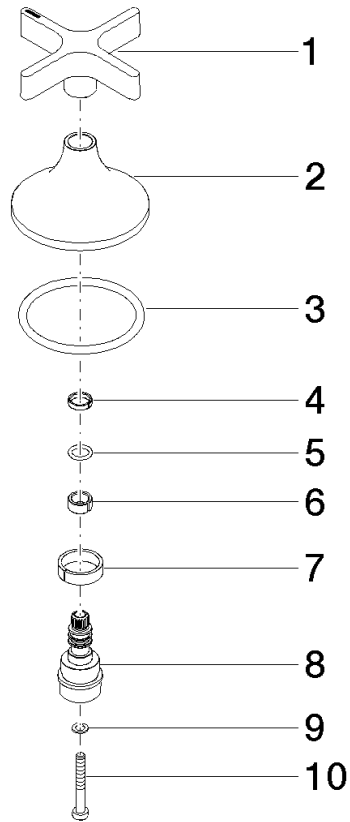

Griff für Seitenventil Hot Ø 71 x 63 mm - Chrom

90 20 80 011 00

Griff für Seitenventil Hot Ø 71 x 63 mm - Chrom

90 20 80 011 00

Griff für Seitenventil Hot Ø 71 x 63 mm - Chrom

90 20 80 011 00

Griff für Seitenventil Hot Ø 71 x 63 mm - Chrom

90 20 80 011 00

Griff für Seitenventil Hot Ø 71 x 63 mm - Chrom

90 20 80 011 00

Ersatzteilstückliste

Nr.	Artikelnummer	Benennung	Verbaumenge	Lieferzeit
	09 20 80 011-00	Griff Hot Ø 71,5 x 25,5 mm - Chrom	10	10