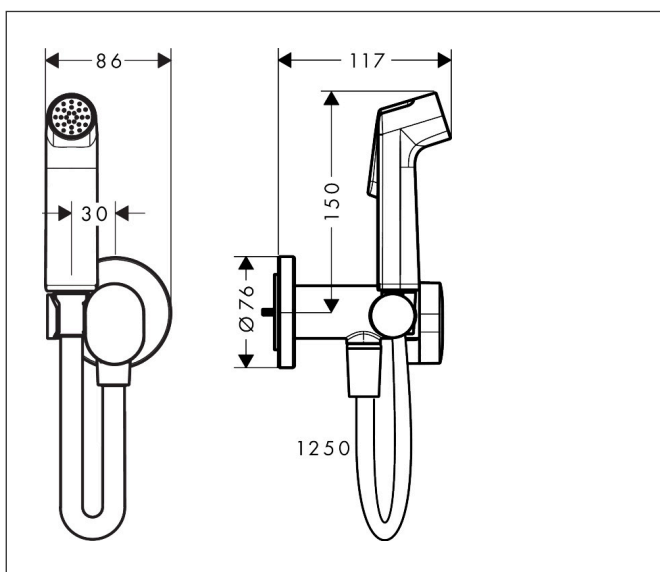

Artikelnaam	bidethanddouche 1jet EcoSmart voor warm water met douchehouder en doucheslang 125 cm
Art.nr.	29232340
Oppervlakte	Brushed Black Chrome
Netto prijs	217,72 EUR

Product foto

Maat tekeningen

Kenmerken

- bestaat uit: bidet handdouche, met stopkraan voor douchehouder, doucheslang
- diameter handdouche 28 mm
- niet geschikt voor gebruik in landen met een geldige EN 1717
- doucheslang met conische moer aan beide uiteinden
- draaikoppeling voorkomt dat de slang in de knoop raakt
- lengte doucheslang: 1250 mm
- aansluiting: inbouwdeel
- met terugslagklep
- geïntegreerde houder
- wandhouders van metaal
- afspoelbare filterring
- niet intrinsiek veilig tegen terugstroming
- niet inbegrepen: inbouwdeel
- EU taxonomie: max. 8l/min

Technologie

Artikelnaam	bidethanddouche 1jet EcoSmart voor warm water met douchehouder en doucheslang 125 cm
Art.nr.	29232340
Oppervlakte	Brushed Black Chrome
Netto prijs	217,72 EUR

Benodigde onderdelen

Product foto	Artikelnaam	Art.nr.	Prijs
	hansgrohe inbouwdeel voor gemengd water bidet	29235180	44,27
	hansgrohe inbouwdeel voor gemengd water EU	29239180	84,85

Artikelnaam	bidethanddouche 1jet EcoSmart voor warm water met douchehouder en doucheslang 125 cm
Art.nr.	29232340
Oppervlakte	Brushed Black Chrome
Netto prijs	217,72 EUR