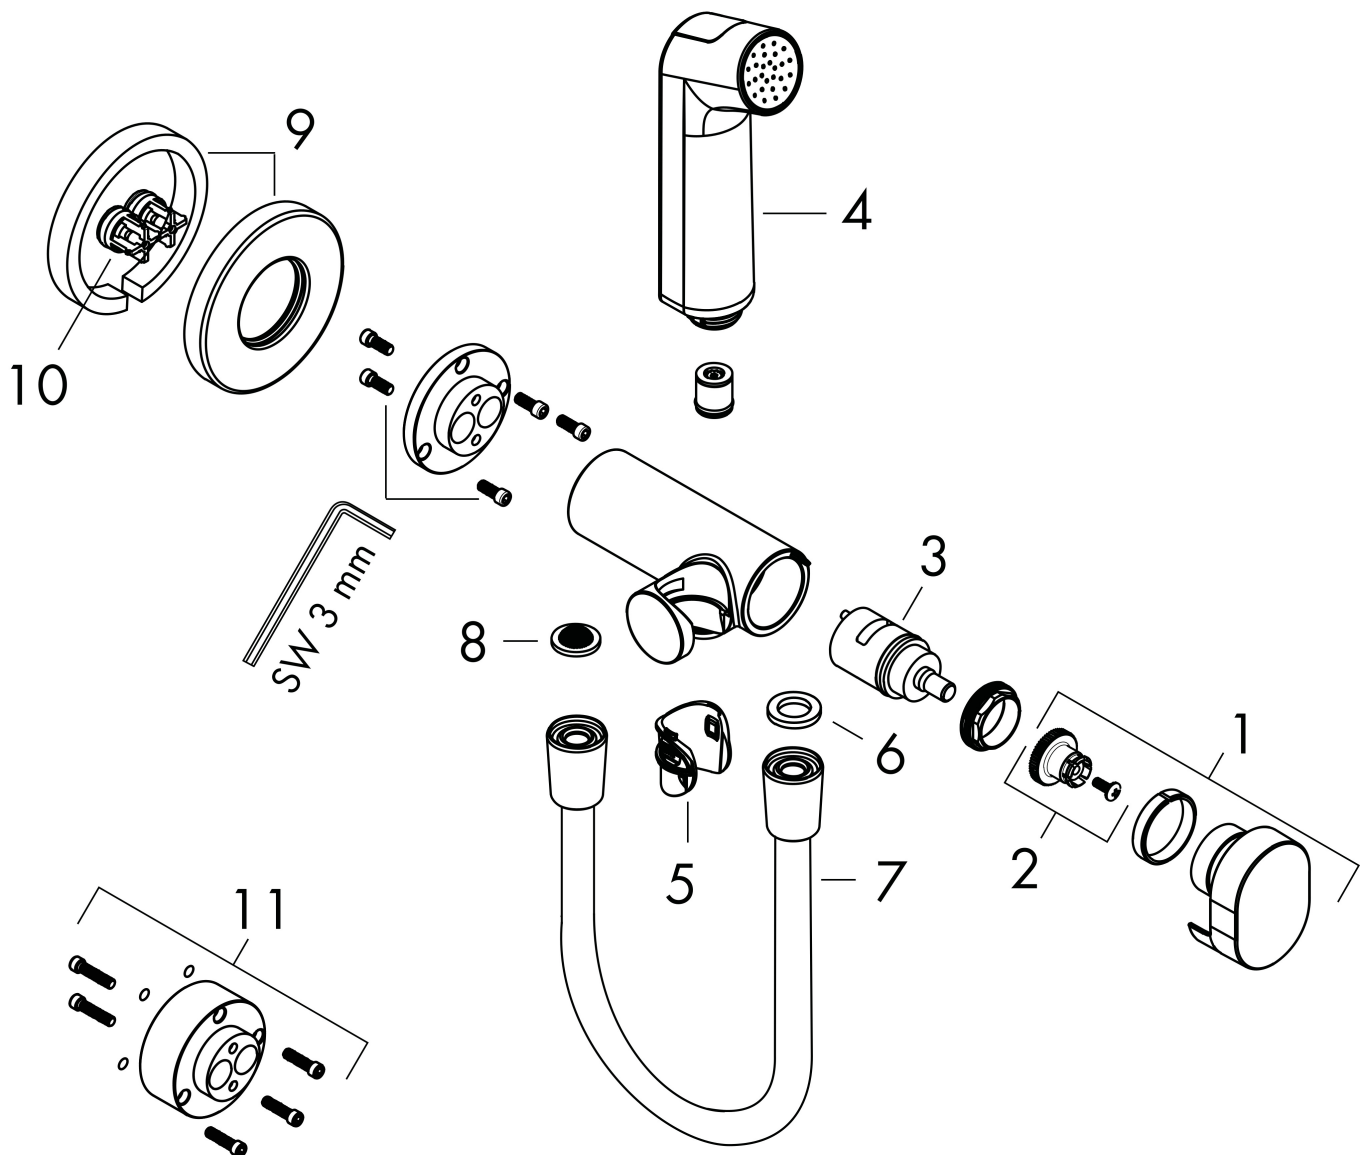

- bestaat uit: bidet handdouche, met stopkraan voor douchehouder, doucheslang
- diameter handdouche 28 mm
- niet geschikt voor gebruik in landen met een geldige EN 1717
- doucheslang met conische moer aan beide uiteinden
- draaikoppeling voorkomt dat de slang in de knoop raakt
- lengte doucheslang: 1250 mm
- aansluiting: inbouwdeel
- met terugslagklep
- geïntegreerde houder
- wandhouders van metaal
- afspoelbare filterring
- niet intrinsiek veilig tegen terugstroming
- niet inbegrepen: inbouwdeel
- EU taxonomie: max. 8l/min

Product foto	Artikelnaam	Art.nr.	Prijs
	hansgrohe inbouwdeel voor gemengd water bidet	29235180	44,27
	hansgrohe inbouwdeel voor gemengd water EU	29239180	84,85

Artikelnaam	bidethanddouche 1jet EcoSmart voor warm water met douchehouder en doucheslang 125 cm
Art.nr.	29232340
Oppervlakte	Brushed Black Chrome
Netto prijs	217,72 EUR

Stroomschema

Artikelnaam	bidethanddouche 1jet EcoSmart voor warm water met douchehouder en doucheslang 125 cm
Art.nr.	29232340
Oppervlakte	Brushed Black Chrome
Netto prijs	217,72 EUR

Explosietekening voor bouwjaar: >10/22

Artikelnaam	bidethanddouche 1jet EcoSmart voor warm water met douchehouder en doucheslang 125 cm
Art.nr.	29232340
Oppervlakte	Brushed Black Chrome
Netto prijs	217,72 EUR

Onderdelen voor bouwjaar: >10/22