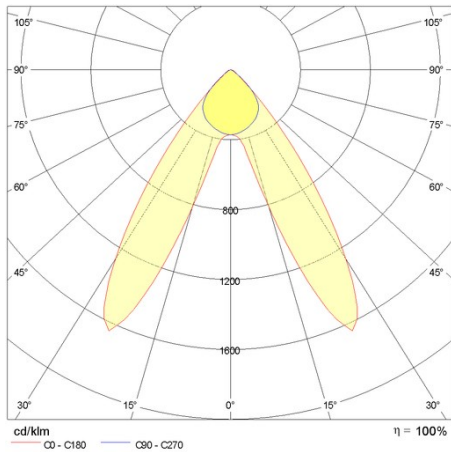

Fotometrische gegevens