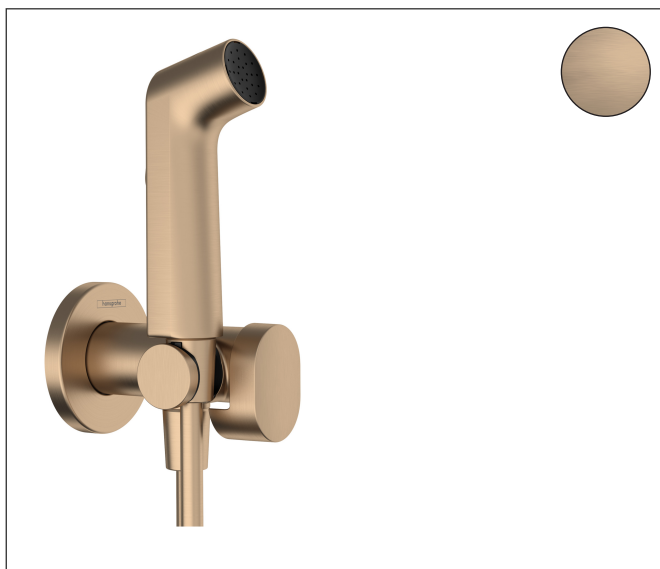

Artikelnaam	bidethanddouche 1jet EcoSmart voor warm water met douchehouder en doucheslang 125 cm
Art.nr.	29232140
Oppervlakte	Brushed Bronze
Netto prijs	217,72 EUR

Product foto

Kenmerken

- bestaat uit: bidet handdouche, met stopkraan voor douchehouder, doucheslang
- diameter handdouche 28 mm
- niet geschikt voor gebruik in landen met een geldige EN 1717
- doucheslang met conische moer aan beide uiteinden
- draaikoppeling voorkomt dat de slang in de knoop raakt
- lengte doucheslang: 1250 mm
- aansluiting: inbouwdeel
- met terugslagklep
- geïntegreerde houder
- wandhouders van metaal
- afspoelbare filterring
- niet intrinsiek veilig tegen terugstroming
- niet inbegrepen: inbouwdeel
- EU taxonomie: max. 8l/min

Maat tekeningen

Technologie

Artikelnaam	bidethanddouche 1jet EcoSmart voor warm water met douchehouder en doucheslang 125 cm
Art.nr.	29232140
Oppervlakte	Brushed Bronze
Netto prijs	217,72 EUR

Benodigde onderdelen

Product foto	Artikelnaam	Art.nr.	Prijs
	hansgrohe inbouwdeel voor gemengd water bidet	29235180	44,27
	hansgrohe inbouwdeel voor gemengd water EU	29239180	84,85

Artikelnaam	bidethanddouche 1jet EcoSmart voor warm water met douchehouder en doucheslang 125 cm
Art.nr.	29232140
Oppervlakte	Brushed Bronze
Netto prijs	217,72 EUR

Stroomschema

Artikelnaam	bidethanddouche 1jet EcoSmart voor warm water met douchehouder en doucheslang 125 cm
Art.nr.	29232140
Oppervlakte	Brushed Bronze
Netto prijs	217,72 EUR

Explosietekening voor bouwjaar: >10/22