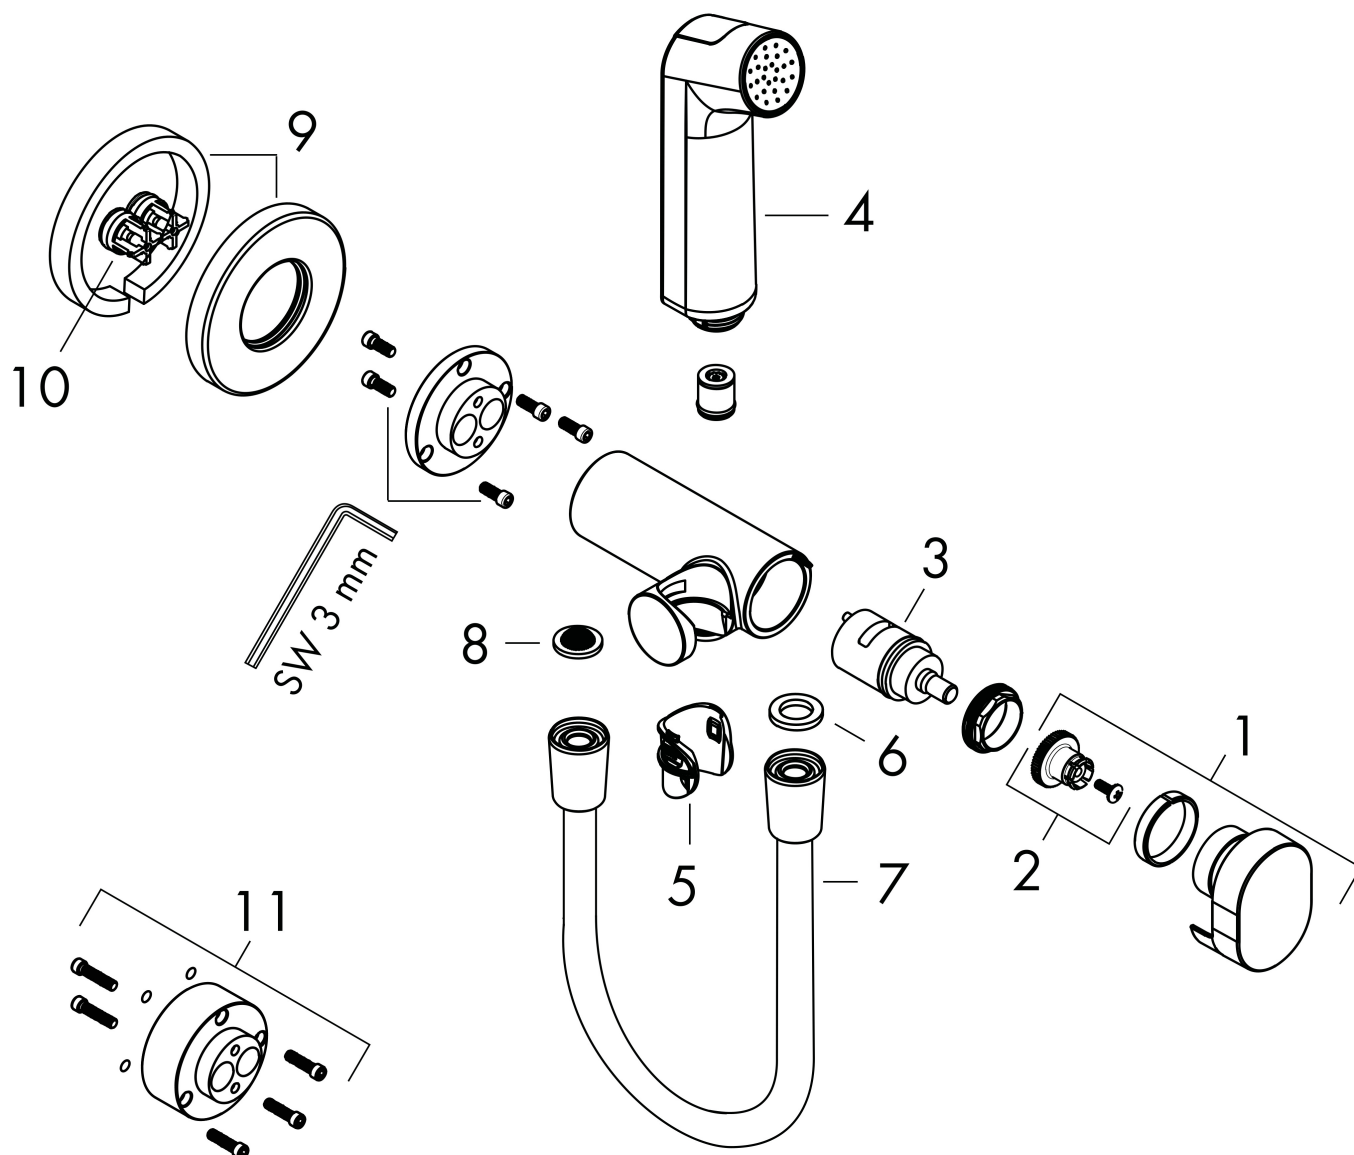

Artikelnaam	bidethanddouche 1jet EcoSmart voor warm water met douchehouder en doucheslang 125 cm
Art.nr.	29232140
Oppervlakte	Brushed Bronze
Netto prijs	217,72 EUR

Product foto

Kenmerken

- bestaat uit: bidet handdouche, met stopkraan voor douchehouder, doucheslang
- diameter handdouche 28 mm
- niet geschikt voor gebruik in landen met een geldige EN 1717
- doucheslang met conische moer aan beide uiteinden
- draaikoppeling voorkomt dat de slang in de knoop raakt
- lengte doucheslang: 1250 mm
- aansluiting: inbouwdeel
- met terugslagklep
- geïntegreerde houder
- wandhouders van metaal
- afspoelbare filterring
- niet intrinsiek veilig tegen terugstroming
- niet inbegrepen: inbouwdeel
- EU taxonomie: max. 8l/min

Product foto	Artikelnaam	Art.nr.	Prijs
	hansgrohe inbouwdeel voor gemengd water bidet	29235180	44,27
	hansgrohe inbouwdeel voor gemengd water EU	29239180	84,85

Artikelnaam	bidethanddouche 1jet EcoSmart voor warm water met douchehouder en doucheslang 125 cm
Art.nr.	29232140
Oppervlakte	Brushed Bronze
Netto prijs	217,72 EUR

Stroomschema

Artikelnaam	bidethanddouche 1jet EcoSmart voor warm water met douchehouder en doucheslang 125 cm
Art.nr.	29232140
Oppervlakte	Brushed Bronze
Netto prijs	217,72 EUR

Explosietekening voor bouwjaar: >10/22

Artikelnaam	bidethanddouche 1jet EcoSmart voor warm water met douchehouder en doucheslang 125 cm
Art.nr.	29232140
Oppervlakte	Brushed Bronze
Netto prijs	217,72 EUR

Onderdelen voor bouwjaar: >10/22

Pos	Beschrijving	Art.nr.	Prijs
1	greep	94564140	63,34
2	greepadapter m. schroef	94565000	3,12
3	kardoes compl.	94575000	42,22
4	Handdouche	94569140	51,06
5	gummi	94568000	3,12
6	dichting	98058000	3,12
7	doucheslang Isiflex'B 1,25 m	28272140	47,11
8	zeefdichting	94246000	3,12
9	rozet	94567140	25,90
10	terugslagklep	93250000	26,73
11	verlengset	94574000	26,73
a	Basisset	29239180	84,85