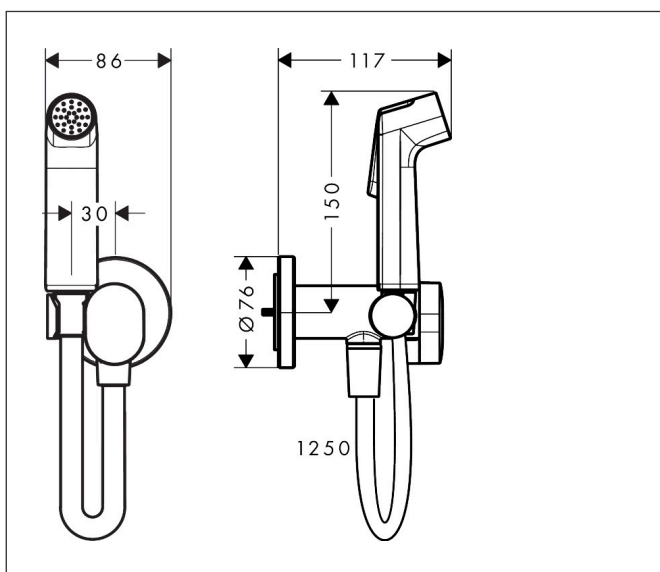

Artikelnaam	bidethanddouche 1jet EcoSmart voor warm water met douchehouder en doucheslang 125 cm
Art.nr.	29232140
Oppervlakte	Brushed Bronze
Netto prijs	217,72 EUR

Product foto

Kenmerken

- bestaat uit: bidet handdouche, met stopkraan voor douchehouder, doucheslang
- diameter handdouche 28 mm
- niet geschikt voor gebruik in landen met een geldige EN 1717
- doucheslang met conische moer aan beide uiteinden
- draaikoppeling voorkomt dat de slang in de knoop raakt
- lengte doucheslang: 1250 mm
- aansluiting: inbouwdeel
- met terugslagklep
- geïntegreerde houder
- wandhouders van metaal
- afspoelbare filterring
- niet intrinsiek veilig tegen terugstroming
- niet inbegrepen: inbouwdeel
- EU taxonomie: max. 8l/min

Maat tekeningen

Technologie

Artikelnaam	bidethanddouche 1jet EcoSmart voor warm water met douchehouder en doucheslang 125 cm
Art.nr.	29232140
Oppervlakte	Brushed Bronze
Netto prijs	217,72 EUR

Benodigde onderdelen

Product foto	Artikelnaam	Art.nr.	Prijs
	hansgrohe inbouwdeel voor gemengd water bidet	29235180	44,27
	hansgrohe inbouwdeel voor gemengd water EU	29239180	84,85

Artikelnaam	bidethanddouche 1jet EcoSmart voor warm water met douchehouder en doucheslang 125 cm
Art.nr.	29232140
Oppervlakte	Brushed Bronze
Netto prijs	217,72 EUR

Stroomschema

Artikelnaam	bidethanddouche 1jet EcoSmart voor warm water met douchehouder en doucheslang 125 cm
Art.nr.	29232140
Oppervlakte	Brushed Bronze
Netto prijs	217,72 EUR

Explosietekening voor bouwjaar: >10/22