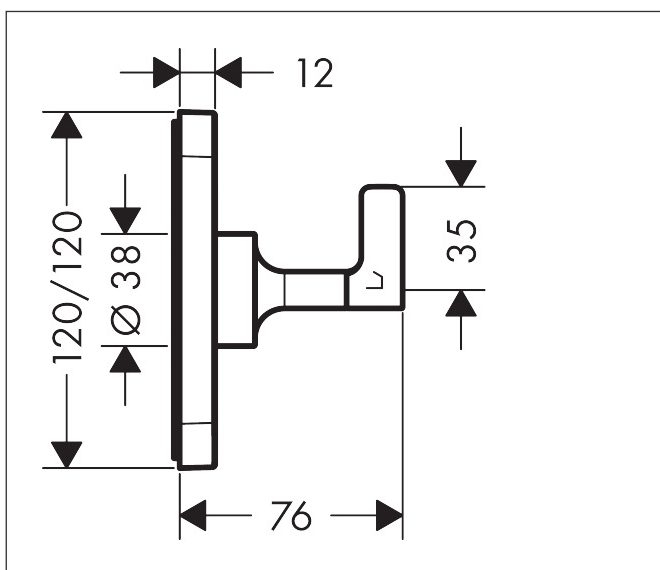

Merk	AXOR
Artikelnaam	AXOR Citterio E stop- en omstelkraan afbouwdeel Trio/Quattro
Art.nr.	36772000
Oppervlakte	chrom
Netto prijs	208,27 EUR

Product foto

Kenmerken

- 3 functies: bij installatie in direct verband (10 mm afstand) met # 36702000 en # 36771000 zijn afbouwdeel thermostaat-module voor 3 functies met 3 rozetten 12x12 # 36704000 en inbouwdeel # 36708180 benodigd
- 3gebruikers\; bij installatie zonder direct verband (afstand meer 10 mm) is inbouwdeel # 16930180 benodigd
- 2 gebruikers: bij een installatie met directe verbinding (10mm afstand) #36702000 is het noodzakelijk inbouwdeel #36770180 te gebruiken
- 2 gebruikers: bij een installatie met directe verbinding (afstand groter dan 10mm), is het noodzakelijk de basis set # 16982180 te gebruiken
- 3 functies
- gelijktijdig gebruik van 2 functies
- Aansluitmaat: DN15

Maat tekeningen

Merk	AXOR
Artikelnaam	AXOR Citterio E stop- en omstelkraan afbouwdeel Trio/Quattro
Art.nr.	36772000
Oppervlakte	chrom
Netto prijs	208,27 EUR

Benodigde onderdelen (naar keuze)

Product foto	Artikelnaam	Art.nr.	Prijs
	AXOR inbouwdeel stopkraan Trio DN15	16982180	199,00
	AXOR AXOR Citterio E inbouwdeel stopkraan Trio 120/120 in direct verband	36770180	331,24
	AXOR inbouwdeel Quattro 4-weg omstelkraan	16930180	325,73

Merk	AXOR
Artikelnaam	AXOR Citterio E stop- en omstelkraan afbouwdeel Trio/Quattro
Art.nr.	36772000
Oppervlakte	chrom
Netto prijs	208,27 EUR

Explosietekening voor bouwjaar: >11/14

Merk	AXOR
Artikelnaam	AXOR Citterio E stop- en omstelkraan afbouwdeel Trio/Quattro
Art.nr.	36772000
Oppervlakte	chrom
Netto prijs	208,27 EUR

Onderdelen voor bouwjaar: >11/14

Pos	Beschrijving	Art.nr.	Prijs
1	greep	92441000	185,60
2	O-ring 30x1,5	98433000	3,00
3	rozet	92515000	91,50
4	symboolset	92541000	91,50
5	O-ring 13x2	98128000	3,00
6	draadeind set	96393000	25,70
a	Inbouwdelen	36770180	331,24
b	verlengset 25 mm	96370000	65,17
c	Basisset	15981180	182,74
d	Basisset	15930180	298,97