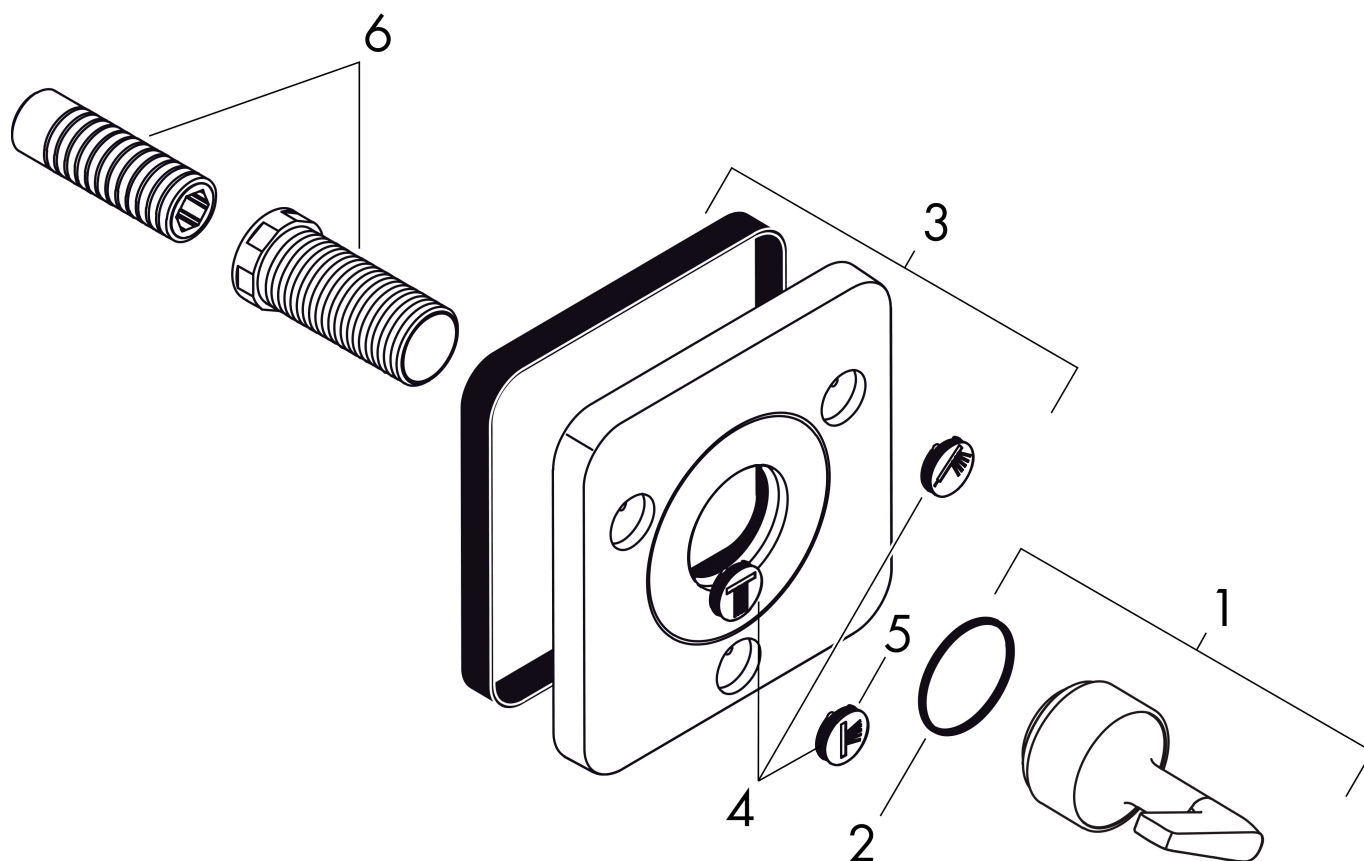

Merk	AXOR
Artikelnaam	AXOR Citterio E stop- en omstelkraan afbouwdeel Trio/Quattro
Art.nr.	36772000
Oppervlakte	chrom
Netto prijs	208,27 EUR

Product foto

Kenmerken

- 3 functies: bij installatie in direct verband (10 mm afstand) met # 36702000 en # 36771000 zijn afbouwdeel thermostaat-module voor 3 functies met 3 rozetten 12x12 # 36704000 en inbouwdeel # 36708180 benodigd
- 3gebruikers\; bij installatie zonder direct verband (afstand meer 10 mm) is inbouwdeel # 16930180 benodigd
- 2 gebruikers: bij een installatie met directe verbinding (10mm afstand) #36702000 is het noodzakelijk inbouwdeel #36770180 te gebruiken
- 2 gebruikers: bij een installatie met directe verbinding (afstand groter dan 10mm), is het noodzakelijk de basis set # 16982180 te gebruiken
- 3 functies
- gelijktijdig gebruik van 2 functies
- Aansluitmaat: DN15

Maat tekeningen

Merk	AXOR
Artikelnaam	AXOR Citterio E stop- en omstelkraan afbouwdeel Trio/Quattro
Art.nr.	36772000
Oppervlakte	chrom
Netto prijs	208,27 EUR

Benodigde onderdelen (naar keuze)

Product foto	Artikelnaam	Art.nr.	Prijs
	AXOR inbouwdeel stopkraan Trio DN15	16982180	199,00
	AXOR AXOR Citterio E inbouwdeel stopkraan Trio 120/120 in direct verband	36770180	331,24
	AXOR inbouwdeel Quattro 4-weg omstelkraan	16930180	325,73

Merk	AXOR
Artikelnaam	AXOR Citterio E stop- en omstelkraan afbouwdeel Trio/Quattro
Art.nr.	36772000
Oppervlakte	chrom
Netto prijs	208,27 EUR

Explosietekening voor bouwjaar: >11/14

Merk	AXOR
Artikelnaam	AXOR Citterio E stop- en omstelkraan afbouwdeel Trio/Quattro
Art.nr.	36772000
Oppervlakte	chrom
Netto prijs	208,27 EUR