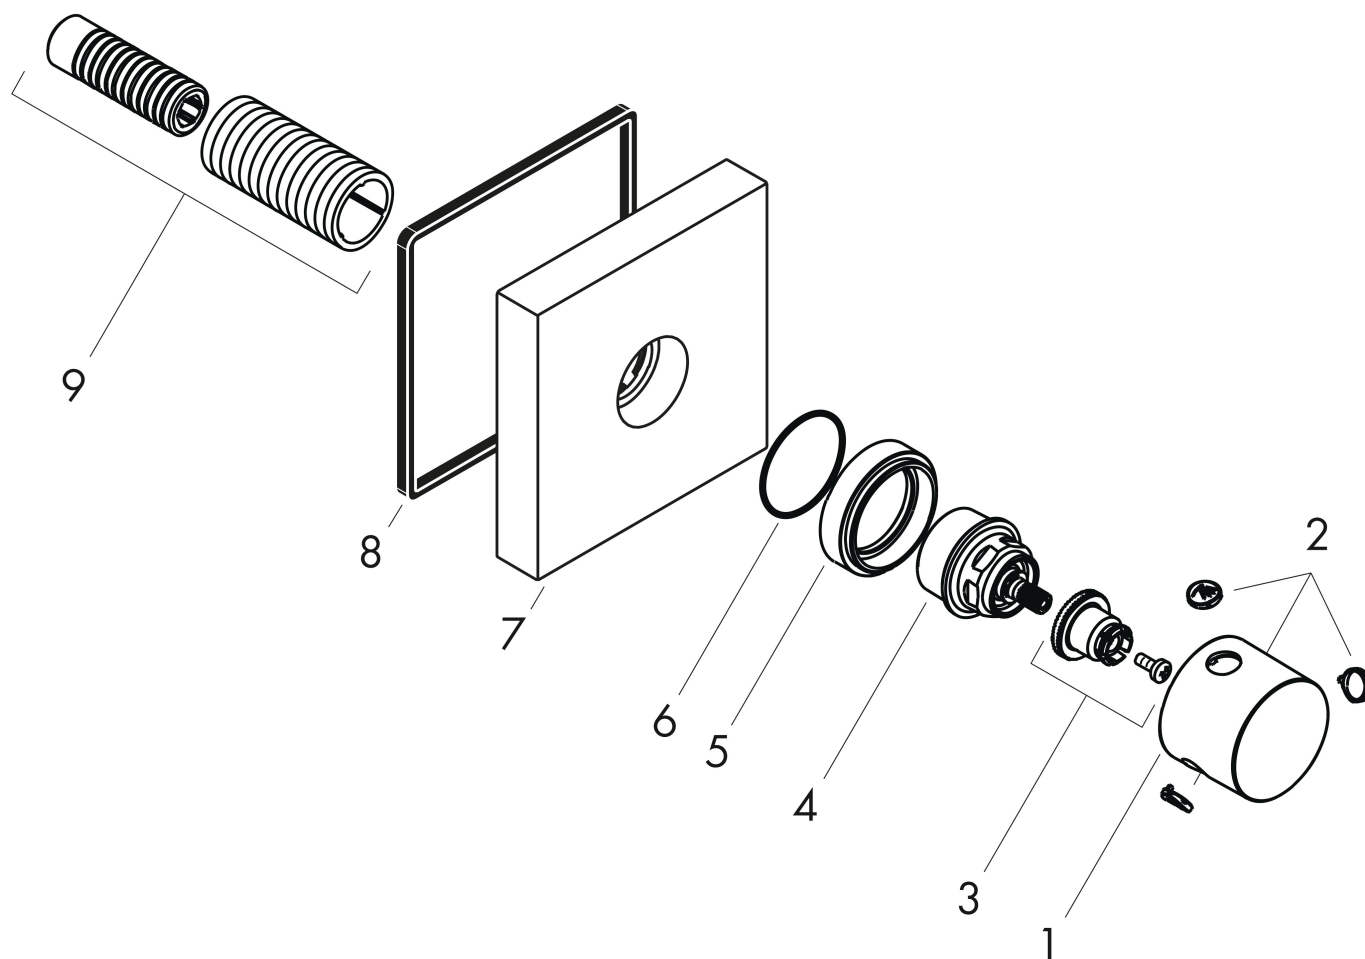

Merk	AXOR
Artikelnaam	AXOR ShowerSolutions stop- en omstelkraan afbouwdeel Trio/Quattro 120/120
Art.nr.	10932000
Oppervlakte	chrom
Netto prijs	360,43 EUR

Product foto

Kenmerken

- 3gebruikers\; bij installatie zonder direct verband (afstand meer 10 mm) is inbouwdeel # 16930180 benodigd
- 2 gebruikers: bij een installatie met directe verbinding (10mm afstand) #36702000 is het noodzakelijk inbouwdeel #36770180 te gebruiken
- 2 gebruikers: bij een installatie met directe verbinding (afstand groter dan 10mm), is het noodzakelijk de basis set # 16982180 te gebruiken
- gelijktijdig gebruik van 2 functies

Maat tekeningen

Merk	AXOR
Artikelnaam	AXOR ShowerSolutions stop- en omstelkraan afbouwdeel Trio/Quattro 120/120
Art.nr.	10932000
Oppervlakte	chrom
Netto prijs	360,43 EUR

Benodigde onderdelen (naar keuze)

Merk	AXOR
Artikelnaam	AXOR ShowerSolutions stop- en omstelkraan afbouwdeel Trio/Quattro 120/120
Art.nr.	10932000
Oppervlakte	chrom
Netto prijs	360,43 EUR

Explosietekening voor bouwjaar: >01/09

Merk	AXOR
Artikelnaam	AXOR ShowerSolutions stop- en omstelkraan afbouwdeel Trio/Quattro 120/120
Art.nr.	10932000
Oppervlakte	chrom
Netto prijs	360,43 EUR