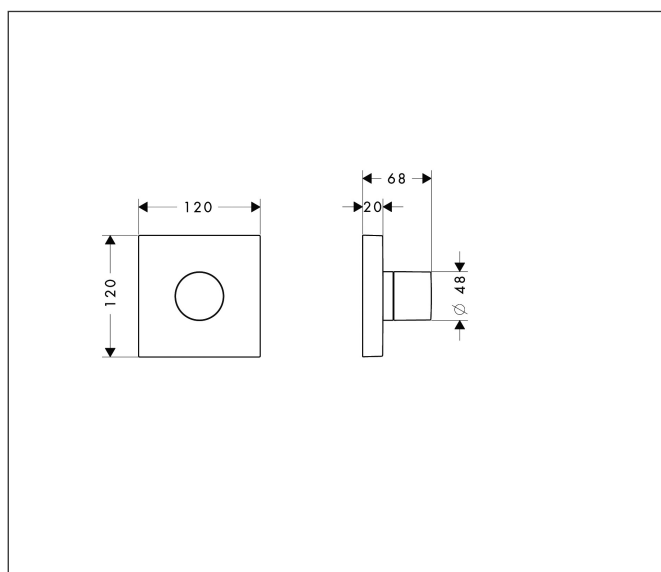

Merk	AXOR
Artikelnaam	AXOR ShowerSolutions stop- en omstelkraan afbouwdeel Trio/Quattro 120/120
Art.nr.	10932000
Oppervlakte	chrom
Netto prijs	360,43 EUR

Product foto

Kenmerken

- 3gebruikers\; bij installatie zonder direct verband (afstand meer 10 mm) is inbouwdeel # 16930180 benodigd
- 2 gebruikers: bij een installatie met directe verbinding (10mm afstand) #36702000 is het noodzakelijk inbouwdeel #36770180 te gebruiken
- 2 gebruikers: bij een installatie met directe verbinding (afstand groter dan 10mm), is het noodzakelijk de basis set # 16982180 te gebruiken
- gelijktijdig gebruik van 2 functies

Maat tekeningen

Merk	AXOR
Artikelnaam	AXOR ShowerSolutions stop- en omstelkraan afbouwdeel Trio/Quattro 120/120
Art.nr.	10932000
Oppervlakte	chrom
Netto prijs	360,43 EUR

Benodigde onderdelen (naar keuze)

Merk	AXOR
Artikelnaam	AXOR ShowerSolutions stop- en omstelkraan afbouwdeel Trio/Quattro 120/120
Art.nr.	10932000
Oppervlakte	chrom
Netto prijs	360,43 EUR

Explosietekening voor bouwjaar: >01/09

Merk	AXOR
Artikelnaam	AXOR ShowerSolutions stop- en omstelkraan afbouwdeel Trio/Quattro 120/120
Art.nr.	10932000
Oppervlakte	chrom
Netto prijs	360,43 EUR