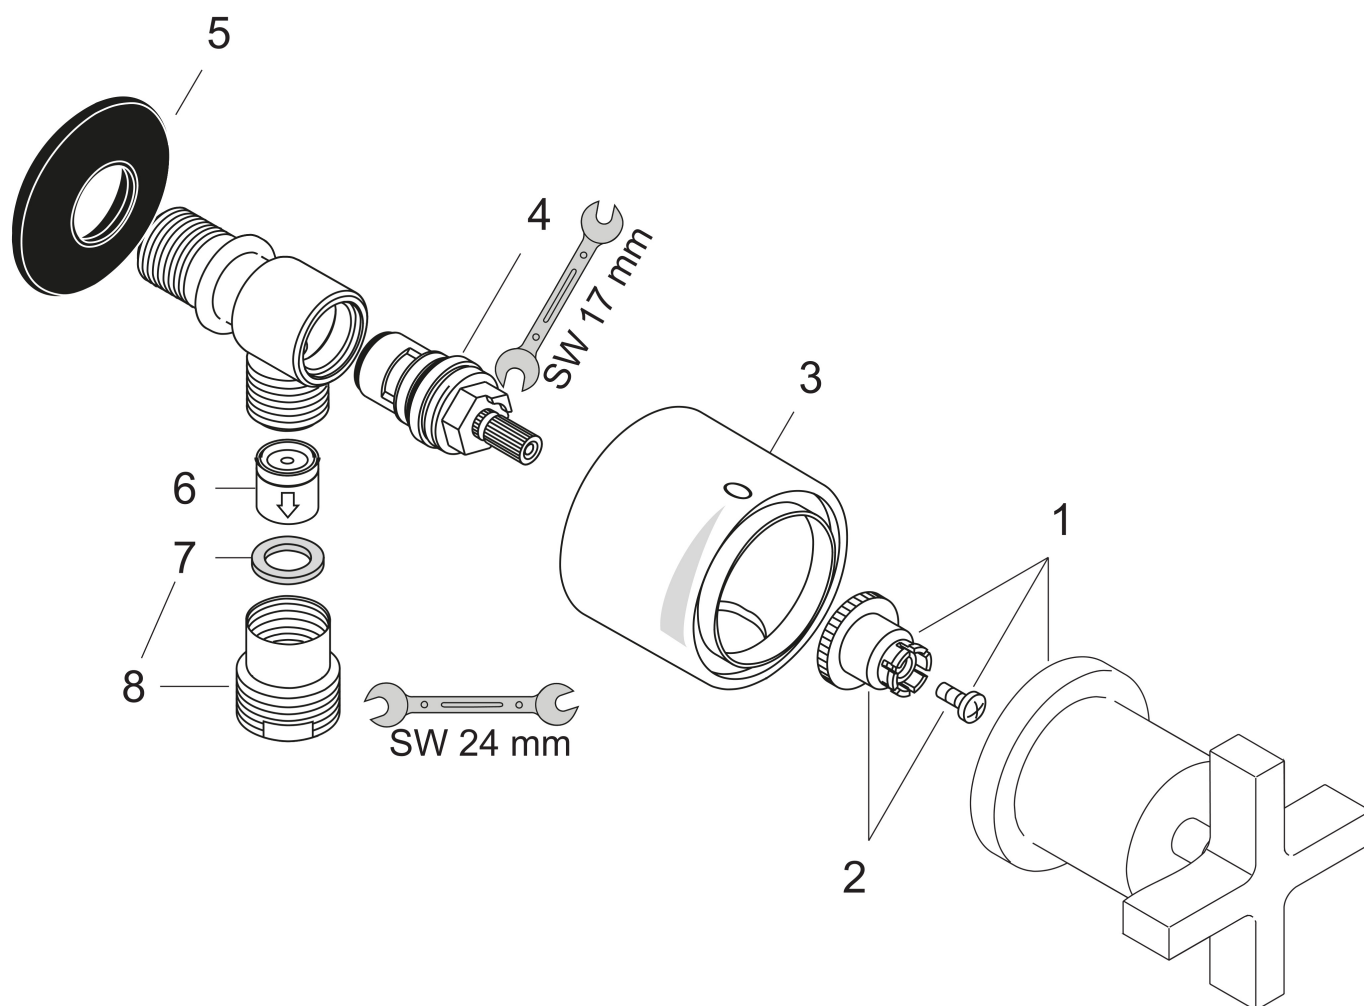

Merk	AXOR
Artikelnaam	AXOR Citterio muuraansluitbocht Stop, kruisgreep
Art.nr.	39883000
Oppervlakte	chrom
Netto prijs	296,29 EUR

Explosietekening voor bouwjaar: >04/03