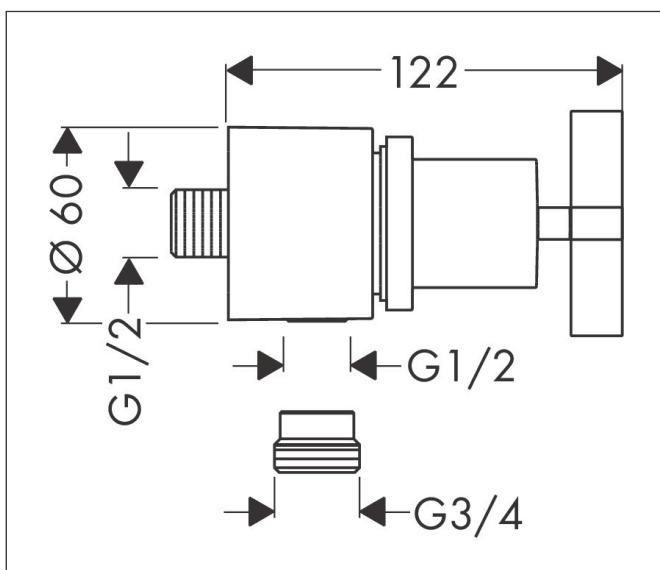

Merk	AXOR
Artikelnaam	<b>AXOR Citterio</b> muuraansluitbocht Stop, kruisgreep
Art.nr.	39883000
Oppervlakte	chrom
Netto prijs	296,29 EUR

## Kenmerken

- slangaansluiting DN15/DN20
- met terugslagklep
- draainippel G 3/4 te gebruiken als wasmachineaansluiting

## Maat tekeningen

Merk AXOR  
Artikelnaam **AXOR Citterio** muuraansluitbocht Stop, kruisgreep  
Art.nr. 39883000  
Oppervlakte chroom  
Netto prijs 296,29 EUR

---