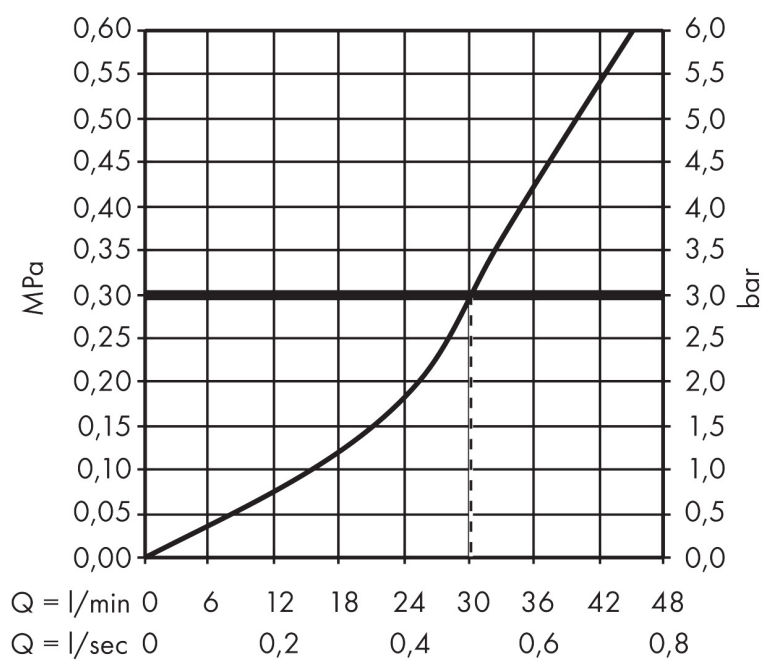

Merk AXOR
Artikelnaam **AXOR Citterio** muuraansluitbocht Stop, kruisgreep
Art.nr. 39883000
Oppervlakte chroom
Netto prijs 296,29 EUR

Stroomschema