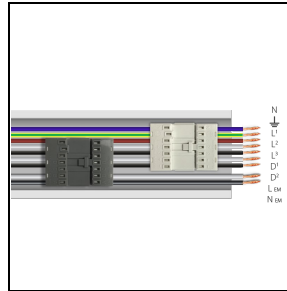

RAIL-A TRY 9P DALI/EM

310934
RAIL-A TRY 9P DALI/EM - L 1435 mm
(inclusief 2 beugels en eindkappen)

WH-RAL9003 / Wit RAL9003

RAIL-M TRY 9P DALI/EM

310935
RAIL-M TRY 9P DALI/EM - L 1435 mm
(inclusief 2 beugels)

WH-RAL9003 / Wit RAL9003

310936
RAIL-M TRY 9P DALI/EM - L 2870 mm
(inclusief 4 beugels)

WH-RAL9003 / Wit RAL9003

310937
RAIL-M TRY 9P DALI/EM - L 4305 mm
(inclusief 6 beugels)

WH-RAL9003 / Wit RAL9003

Optionele accessoires