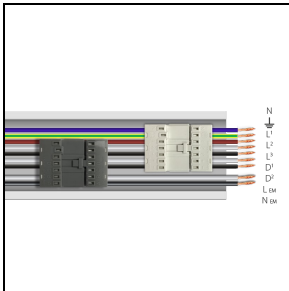

RAIL-A TRY 9P DALI/EM

310934
RAIL-A TRY 9P DALI/EM - L 1435 mm
(inclusief 2 beugels en eindkappen)

WH-RAL9003 / Wit RAL9003

RAIL-M TRY 9P DALI/EM

310935
RAIL-M TRY 9P DALI/EM - L 1435 mm
(inclusief 2 beugels)

WH-RAL9003 / Wit RAL9003

310936
RAIL-M TRY 9P DALI/EM - L 2870 mm
(inclusief 4 beugels)

WH-RAL9003 / Wit RAL9003

310937
RAIL-M TRY 9P DALI/EM - L 4305 mm
(inclusief 6 beugels)

WH-RAL9003 / Wit RAL9003

Optionele accessoires