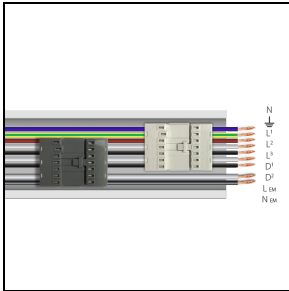

RAIL-A TRY 9P DALI/EM

310934
RAIL-A TRY 9P DALI/EM - L 1435 mm
(inclusief 2 beugels en eindkappen)

WH-RAL9003 / Wit RAL9003

RAIL-M TRY 9P DALI/EM

310935
RAIL-M TRY 9P DALI/EM - L 1435 mm
(inclusief 2 beugels)