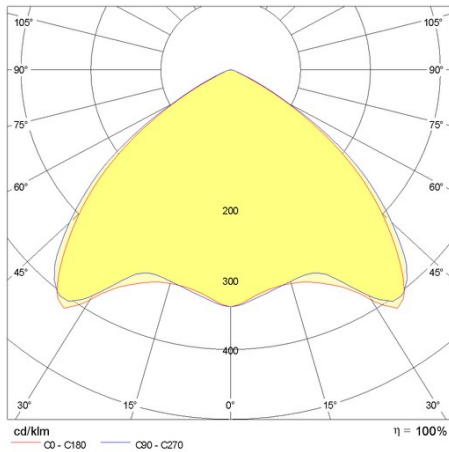

Fotometrische gegevens