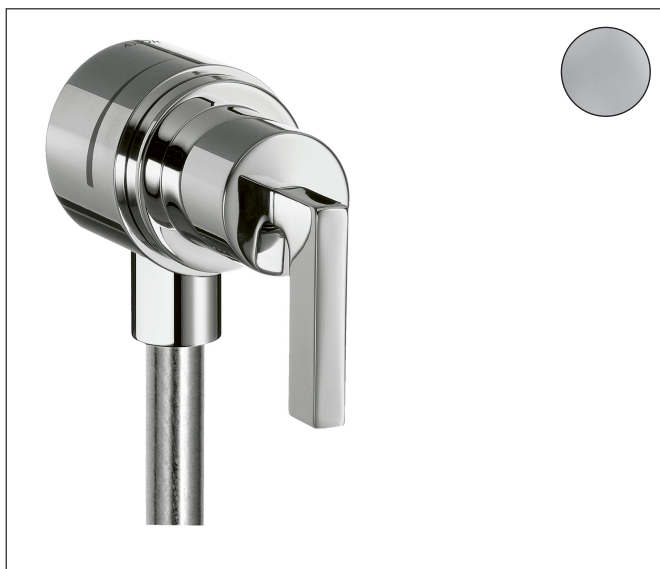

Merk	AXOR
Artikelnaam	<b>AXOR Citterio</b> muuraansluitbocht Stop, rechte greep
Art.nr.	39882000
Oppervlakte	chrom
Netto prijs	296,29 EUR

## Kenmerken

- slangaansluiting DN15/DN20
- met terugslagklep
- draainippel G 3/4 te gebruiken als wasmachineaansluiting

## Maat tekeningen

Merk AXOR  
Artikelnaam **AXOR Citterio** muuraansluitbocht Stop, rechte greep  
Art.nr. 39882000  
Oppervlakte chroom  
Netto prijs 296,29 EUR

---