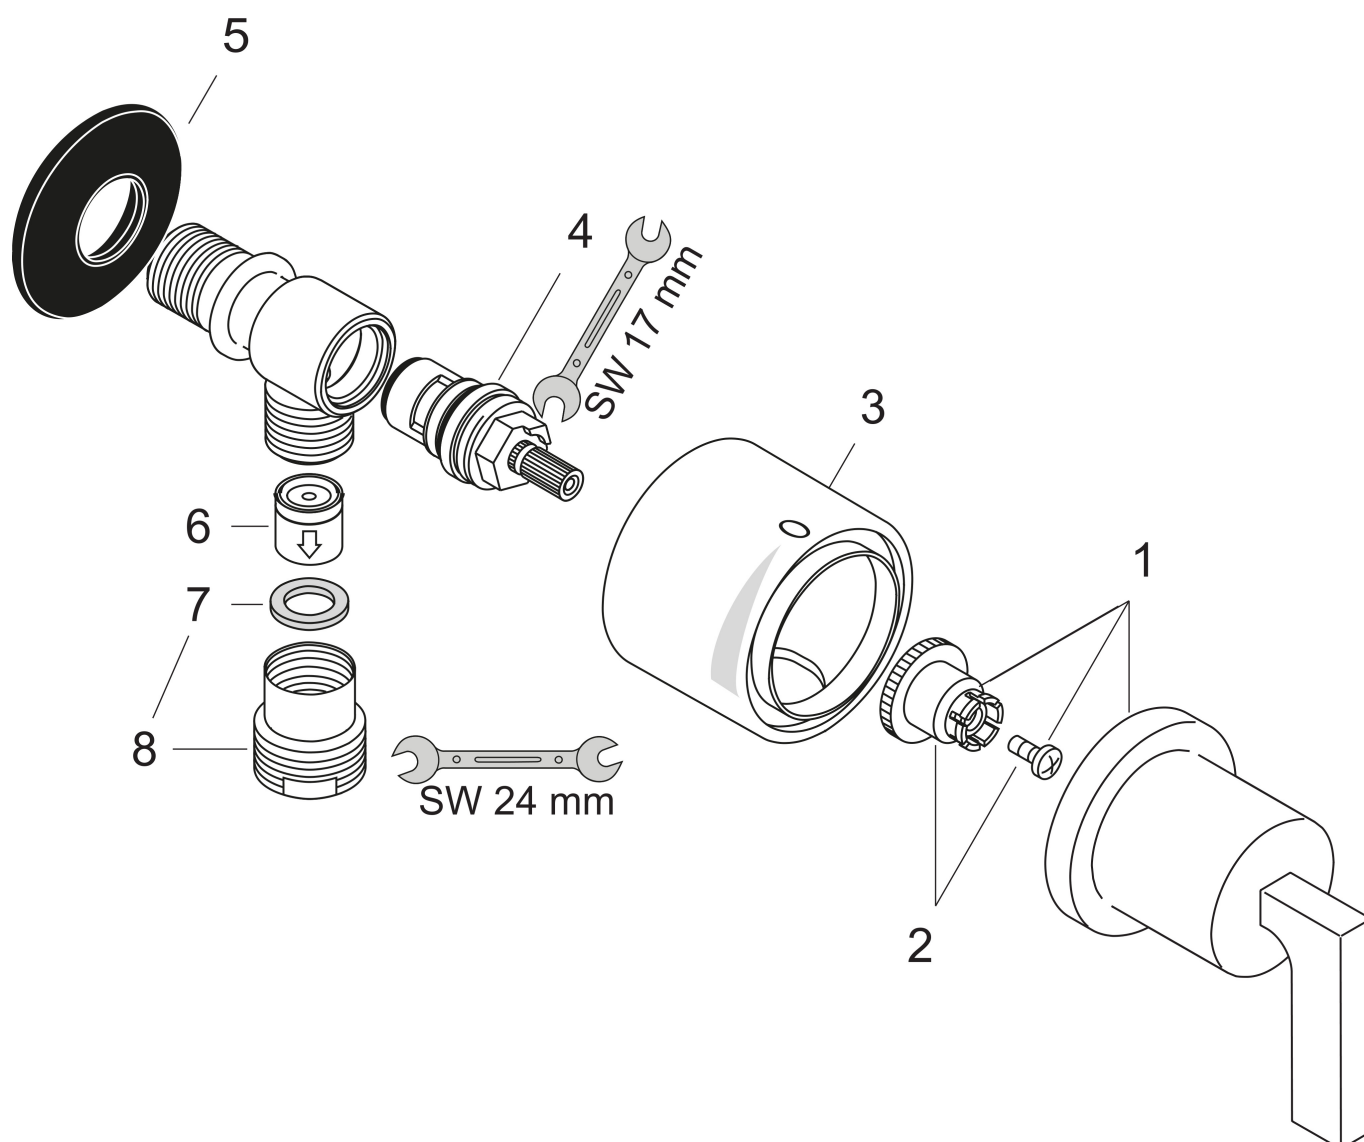

Merk	AXOR
Artikelnaam	AXOR Citterio muuraansluitbocht Stop, rechte greep
Art.nr.	39882000
Oppervlakte	chrom
Netto prijs	296,29 EUR

Explosietekening voor bouwjaar: >04/03