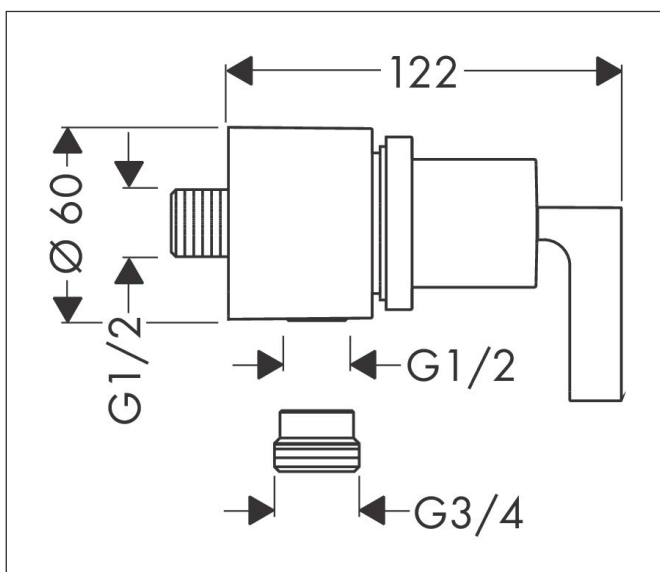

Merk	AXOR
Artikelnaam	<b>AXOR Citterio</b> muuraansluitbocht Stop, rechte greep
Art.nr.	39882000
Oppervlakte	chrom
Netto prijs	296,29 EUR

## Kenmerken

- slangaansluiting DN15/DN20
- met terugslagklep
- draainippel G 3/4 te gebruiken als wasmachineaansluiting

## Maat tekeningen

Merk AXOR  
Artikelnaam **AXOR Citterio** muuraansluitbocht Stop, rechte greep  
Art.nr. 39882000  
Oppervlakte chroom  
Netto prijs 296,29 EUR

---