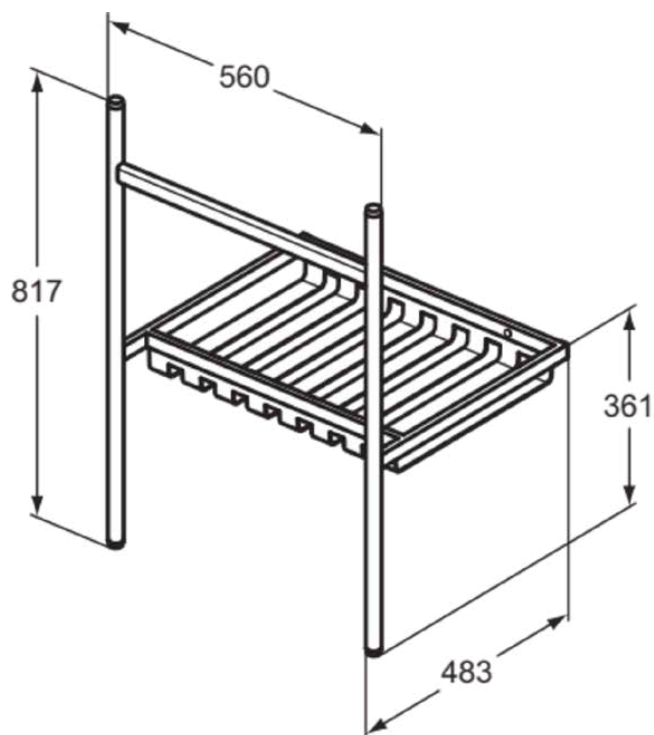

CONCA

E2531XG

CONCA | Staande wastafelrame 560x483x817 mm in matzwart afwerking

Afbeelding & technische tekening

Algemene informatie

Productcategorie:	Meubels
Producttype:	Staande wastafelrame
Merk:	Ideal Standard
Collectie:	CONCA
Ontwerper:	Palomba Serafini Associati
Kleur:	XG - Matzwart
Afwerking van het oppervlak:	mat
Hoogte (mm):	817
Breedte (mm):	560
Lengte / sprong (mm):	483
Bevestigingswijze:	Bevestigingsset
Nettogewicht (kg):	6.30
EAN-code:	5017830556121

Downloads

- [Installation Guide](#)

Product specificaties

Kleurcode:	XG
Kleuromschrijving:	matzwart
Hoekmodel:	Nee
Verstelbare montagevoeten:	Ja
Materiaal:	Staal
Aantal open vakken:	1
PVD technologie:	Nee
Omkeerbare deur:	Nee
Oppervlakte dekking:	gecoat
Afwerking van het oppervlak:	mat
Met uitsnijding:	Nee
Met binnenverlichting:	Nee
Met potenset:	Ja
Met stopcontact:	Nee
Met afdekblad:	Nee
Inclusief bevestigingsmateriaal:	Ja
Bevestigingswijze:	Bevestigingsset
Bevestigingswijze:	Vloer