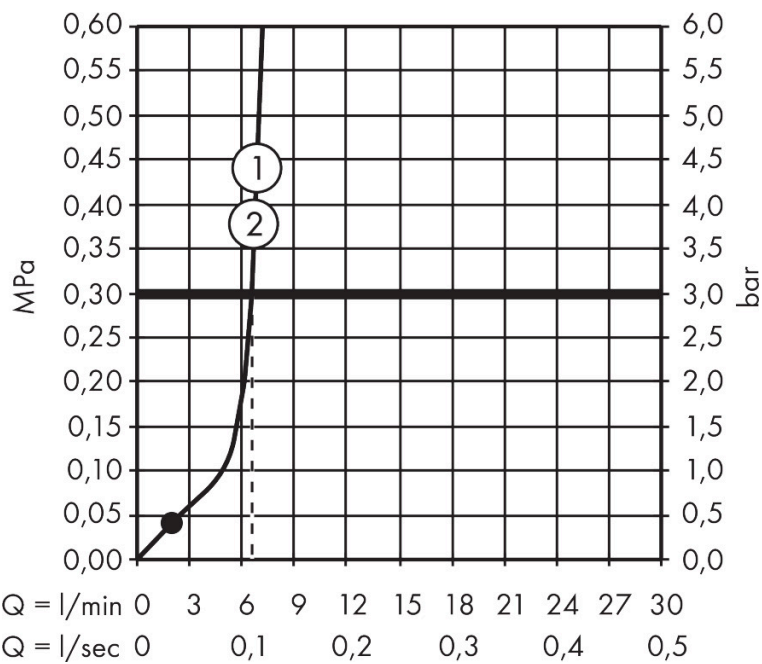

Merk	hansgrohe
Artikelnaam	Activera Select S doucheset 95 2jet EcoSmart met doucheslang 125 cm
Art.nr.	28052000
Oppervlakte	chromom
Netto prijs	49,64 EUR

Stroomschema

- 1 ImpactRain
- 2 Rain krachtige regenstraal
- 3 ImpactRain + Booster
- 4 Rain + Booster

De verbruikswaarden werden in overeenstemming met de praktijk met de bijbehorende armaturen (thermostaat/mengkraan/inbouwventiel) gemeten.