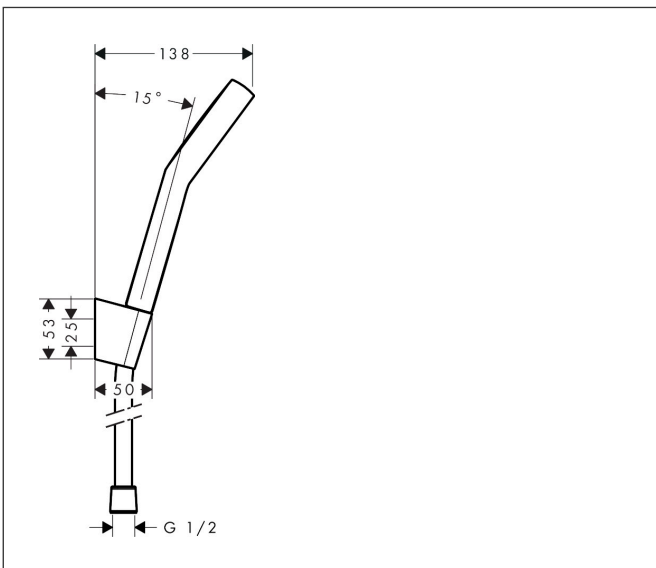

Merk hansgrohe  
 Artikelnaam **Activera Select S** doucheset 95 2jet EcoSmart met doucheslang 125 cm  
 Art.nr. 28052000  
 Oppervlakte chroom  
 Netto prijs 49,64 EUR

## Kenmerken

- bestaat uit: handdouche, douchehouder, doucheslang
- diameter handdouche 95 mm
- Rain, ImpactRain
- handige straalkeuze via Select-knop
- doorstroomregelaar: 8 l/min (met mogelijke toleranties -20%)
- doucheslang met conische moer aan beide uiteinden
- draaikoppeling voorkomt dat de slang in de knoop raakt
- lengte doucheslang: 1250 mm
- wandhouders gemaakt van kunststof
- afspoelbare filterring
- intrinsiek veilig tegen terugstroming
- EU taxonomie: max. 8l/min
- doorstroomhoeveelheid ImpactRain sproeistand bij 3 bar: 6,5 l/min
- doorstroomhoeveelheid Rain bij 3 bar: 7,2 l/min

## Maat tekeningen