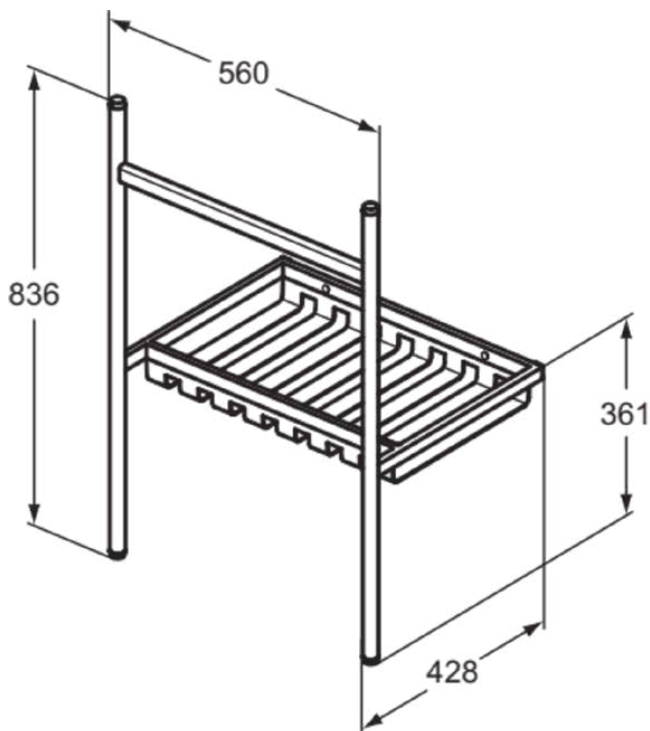

CONCA

E2532XG

CONCA | Staande wastafelrame 560x428x836 mm in matzwart afwerking

Afbeelding & technische tekening

Algemene informatie

Productcategorie:	Meubels
Producttype:	Staande wastafelrame
Merk:	Ideal Standard
Collectie:	CONCA
Ontwerper:	Palomba Serafini Associati
Kleur:	XG - Matzwart
Afwerking van het oppervlak:	mat
Hoogte (mm):	836
Breedte (mm):	560
Lengte / sprong (mm):	428
Bevestigingswijze:	Bevestigingsset
Nettogewicht (kg):	6.30
EAN-code:	5017830556145

Downloads

- [Installation Guide](#)

Product specificaties

Kleurcode:	XG
Kleuromschrijving:	matzwart
Hoekmodel:	Nee
Verstelbare montagevoeten:	Ja
Materiaal:	Staal
Aantal open vakken:	1
PVD technologie:	Nee
Omkeerbare deur:	Nee
Oppervlakte dekking:	gecoat
Afwerking van het oppervlak:	mat
Met uitsnijding:	Nee
Met binnenverlichting:	Nee
Met potenset:	Ja
Met stopcontact:	Nee
Met afdekblad:	Nee
Inclusief bevestigingsmateriaal:	Ja
Bevestigingswijze:	Bevestigingsset
Bevestigingswijze:	Vloer