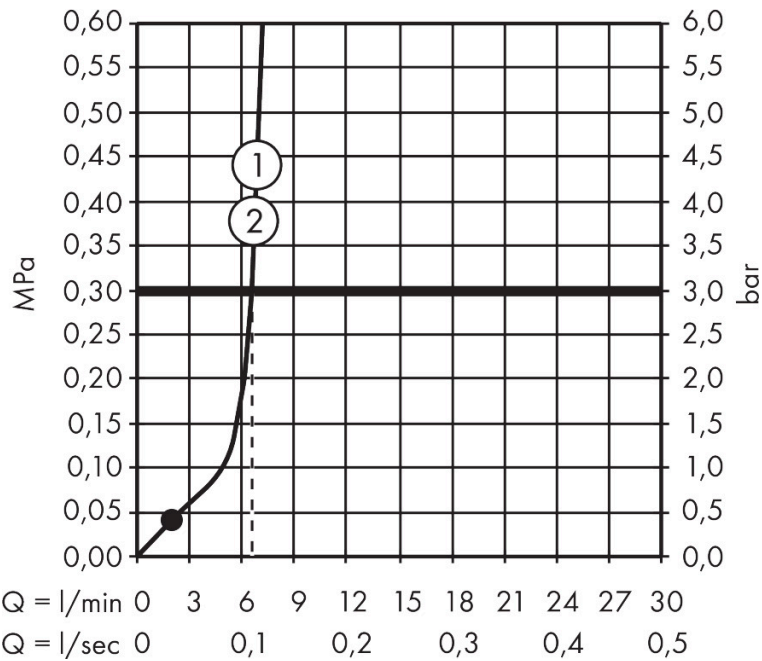

Merk hansgrohe
 Artikelnaam **Activera Select S** doucheset 95 2jet EcoSmart met doucheslang 125 cm
 Art.nr. 28052670
 Oppervlakte mat zwart
 Netto prijs 62,02 EUR

Product foto

Maat tekeningen

Kenmerken

- bestaat uit: handdouche, douchehouder, doucheslang
- diameter handdouche 95 mm
- Rain, ImpactRain
- handige straalkeuze via Select-knop
- doorstroomregelaar: 8 l/min (met mogelijke toleranties -20%)
- doucheslang met conische moer aan beide uiteinden
- draaikoppeling voorkomt dat de slang in de knoop raakt
- lengte doucheslang: 1250 mm
- wandhouders gemaakt van kunststof
- afspoelbare filterring
- intrinsiek veilig tegen terugstroming
- EU taxonomie: max. 8l/min
- doorstroomhoeveelheid ImpactRain sproeistand bij 3 bar: 6,5 l/min
- doorstroomhoeveelheid Rain bij 3 bar: 7,2 l/min

Technologie

Straalsoorten

Certificaat

Merk	hansgrohe
Artikelnaam	Activera Select S doucheset 95 2jet EcoSmart met doucheslang 125 cm
Art.nr.	28052670
Oppervlakte	mat zwart
Netto prijs	62,02 EUR

Stroomschema

- 1 ImpactRain
- 2 Rain krachtige regenstraal
- 3 ImpactRain + Booster
- 4 Rain + Booster

De verbruikswaarden werden in overeenstemming met de praktijk met de bijbehorende armaturen (thermostaat/mengkraan/inbouwventiel) gemeten.

Merk	hansgrohe
Artikelnaam	Activera Select S doucheset 95 2jet EcoSmart met doucheslang 125 cm
Art.nr.	28052670
Oppervlakte	mat zwart
Netto prijs	62,02 EUR

Explosietekening voor bouwjaar: >06/25

Merk hansgrohe
 Artikelnaam **Activera Select S** doucheset 95 2jet EcoSmart met doucheslang 125 cm
 Art.nr. 28052670
 Oppervlakte mat zwart
 Netto prijs 62,02 EUR