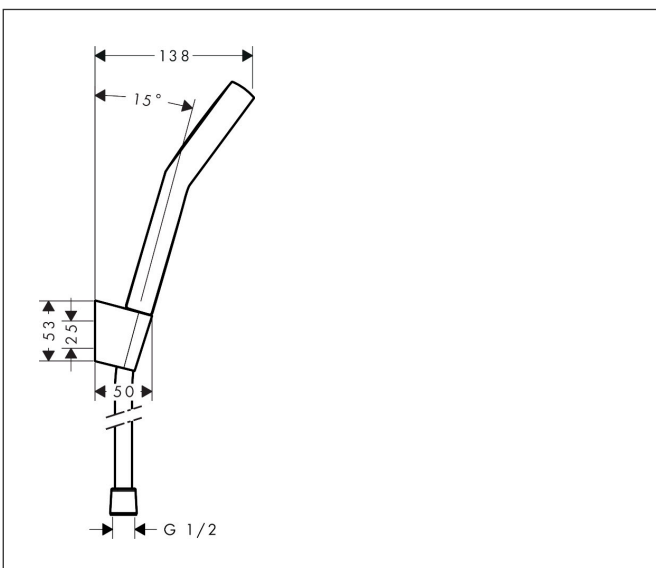

Merk hansgrohe
 Artikelnaam **Activera Select S** doucheset 95 2jet EcoSmart met doucheslang 125 cm
 Art.nr. 28052670
 Oppervlakte mat zwart
 Netto prijs 62,02 EUR

Product foto

Maat tekeningen

Kenmerken

- bestaat uit: handdouche, douchehouder, doucheslang
- diameter handdouche 95 mm
- Rain, ImpactRain
- handige straalkeuze via Select-knop
- doorstroomregelaar: 8 l/min (met mogelijke toleranties -20%)
- doucheslang met conische moer aan beide uiteinden
- draaikoppeling voorkomt dat de slang in de knoop raakt
- lengte doucheslang: 1250 mm
- wandhouders gemaakt van kunststof
- afspoelbare filterring
- intrinsiek veilig tegen terugstroming
- EU taxonomie: max. 8l/min
- doorstroomhoeveelheid ImpactRain sproeistand bij 3 bar: 6,5 l/min
- doorstroomhoeveelheid Rain bij 3 bar: 7,2 l/min

Technologie

Straalsoorten

Certificaat

Merk	hansgrohe
Artikelnaam	Activera Select S doucheset 95 2jet EcoSmart met doucheslang 125 cm
Art.nr.	28052670
Oppervlakte	mat zwart
Netto prijs	62,02 EUR

Stroomschema

Merk	hansgrohe
Artikelnaam	Activera Select S doucheset 95 2jet EcoSmart met doucheslang 125 cm
Art.nr.	28052670
Oppervlakte	mat zwart
Netto prijs	62,02 EUR

Explosietekening voor bouwjaar: >06/25

Merk hansgrohe
 Artikelnaam **Activera Select S** doucheset 95 2jet EcoSmart met doucheslang 125 cm
 Art.nr. 28052670
 Oppervlakte mat zwart
 Netto prijs 62,02 EUR

Onderdelen voor bouwjaar: >06/25

Pos	Beschrijving	Art.nr.	Prijs
1	Handdouche	28033670	38,58
2	douchehouder	28331670	46,20
3	doucheslang Isiflex'B 1,25 m	28272670	45,24