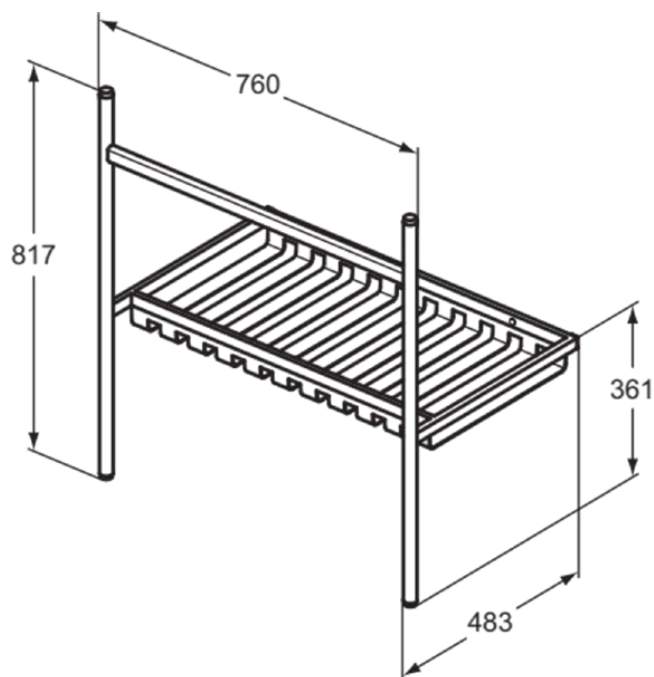

CONCA

E2533XG

CONCA | Staande wastafelrame 760x483x817 mm in matzwart afwerking

Afbeelding & technische tekening

Algemene informatie

Productcategorie:	Meubels
Producttype:	Staande wastafelrame
Merk:	Ideal Standard
Collectie:	CONCA
Ontwerper:	Palomba Serafini Associati
Kleur:	XG - Matzwart
Afwerking van het oppervlak:	mat
Hoogte (mm):	817
Breedte (mm):	760
Lengte / sprong (mm):	483
Bevestigingswijze:	Bevestigingsset
Nettogewicht (kg):	7.80
EAN-code:	5017830556169

Downloads

- [Installation Guide](#)

Product specificaties

Kleurcode:	XG
Kleuromschrijving:	matzwart
Hoekmodel:	Nee
Verstelbare montagevoeten:	Ja
Materiaal:	Staal
Aantal open vakken:	1
PVD technologie:	Nee
Omkeerbare deur:	Nee
Oppervlakte dekking:	gecoat
Afwerking van het oppervlak:	mat
Met uitsnijding:	Nee
Met binnenverlichting:	Nee
Met potenset:	Ja
Met stopcontact:	Nee
Met afdekblad:	Nee
Inclusief bevestigingsmateriaal:	Ja
Bevestigingswijze:	Bevestigingsset
Bevestigingswijze:	Vloer