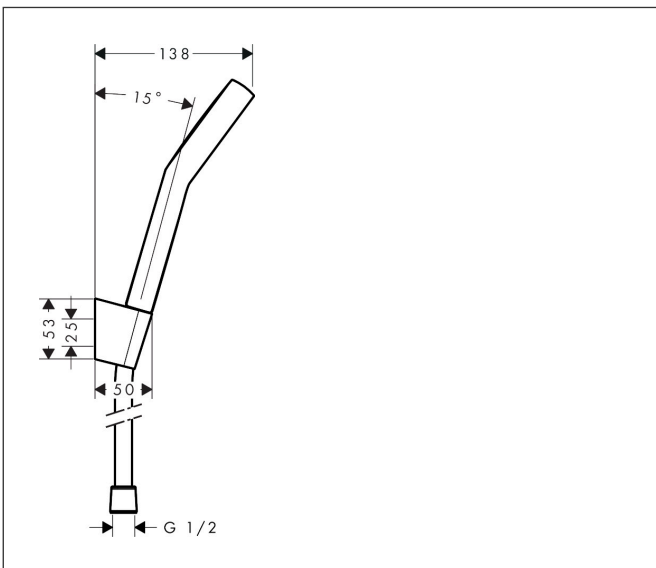

Merk hansgrohe
 Artikelnaam **Activera Select S** doucheset 95 2jet EcoSmart met doucheslang 160 cm
 Art.nr. 28054000
 Oppervlakte chroom
 Netto prijs 52,96 EUR

Product foto

Kenmerken

- bestaat uit: handdouche, douchehouder, doucheslang
- diameter handdouche 95 mm
- Rain, ImpactRain
- handige straalkeuze via Select-knop
- doorstroomregelaar: 8 l/min (met mogelijke toleranties -20%)
- doucheslang met conische moer aan beide uiteinden
- draaikoppeling voorkomt dat de slang in de knoop raakt
- lengte doucheslang: 1600 mm
- wandhouders gemaakt van kunststof
- afspoelbare filterring
- intrinsiek veilig tegen terugstroming
- EU taxonomie: max. 8l/min
- doorstroomhoeveelheid ImpactRain sproeistand bij 3 bar: 6,5 l/min
- doorstroomhoeveelheid Rain bij 3 bar: 7,2 l/min

Maat tekeningen

Technologie

Straalsoorten

Certificaat

Merk	hansgrohe
Artikelnaam	Activera Select S doucheset 95 2jet EcoSmart met doucheslang 160 cm
Art.nr.	28054000
Oppervlakte	chrom
Netto prijs	52,96 EUR

Stroomschema

- 1 ImpactRain
- 2 Rain krachtige regenstraal
- 3 ImpactRain + Booster
- 4 Rain + Booster

De verbruikswaarden werden in overeenstemming met de praktijk met de bijbehorende armaturen (thermostaat/mengkraan/inbouwventiel) gemeten.