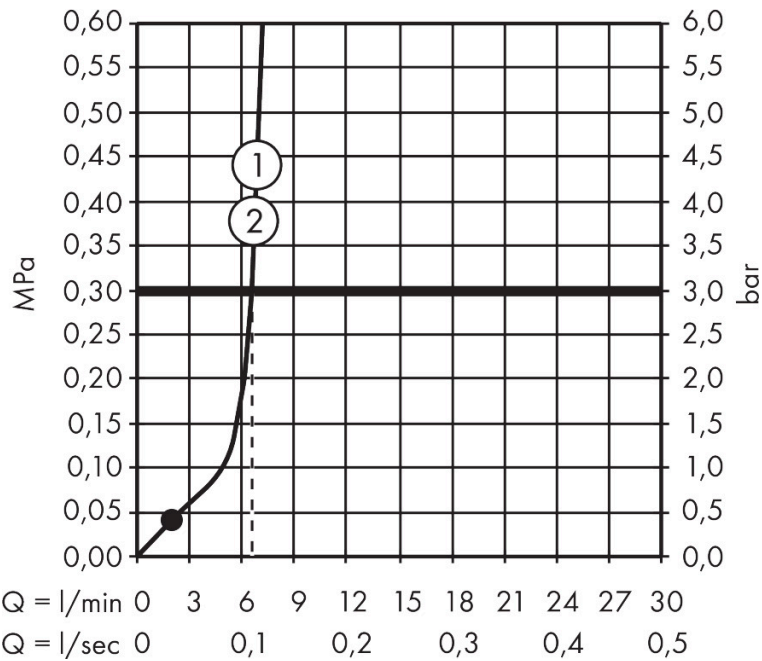

Merk hansgrohe
 Artikelnaam **Activera Select S** doucheset 95 2jet EcoSmart met doucheslang 160 cm
 Art.nr. 28054000
 Oppervlakte chroom
 Netto prijs 52,96 EUR

Product foto

Kenmerken

- bestaat uit: handdouche, douchehouder, doucheslang
- diameter handdouche 95 mm
- Rain, ImpactRain
- handige straalkeuze via Select-knop
- doorstroomregelaar: 8 l/min (met mogelijke toleranties -20%)
- doucheslang met conische moer aan beide uiteinden
- draaikoppeling voorkomt dat de slang in de knoop raakt
- lengte doucheslang: 1600 mm
- wandhouders gemaakt van kunststof
- afspoelbare filterring
- intrinsiek veilig tegen terugstroming
- EU taxonomie: max. 8l/min
- doorstroomhoeveelheid ImpactRain sproeistand bij 3 bar: 6,5 l/min
- doorstroomhoeveelheid Rain bij 3 bar: 7,2 l/min

Maat tekeningen

Technologie

Straalsoorten

Certificaat

Merk	hansgrohe
Artikelnaam	Activera Select S doucheset 95 2jet EcoSmart met doucheslang 160 cm
Art.nr.	28054000
Oppervlakte	chrom
Netto prijs	52,96 EUR

Stroomschema

- 1 ImpactRain
- 2 Rain krachtige regenstraal
- 3 ImpactRain + Booster
- 4 Rain + Booster

De verbruikswaarden werden in overeenstemming met de praktijk met de bijbehorende armaturen (thermostaat/mengkraan/inbouwventiel) gemeten.