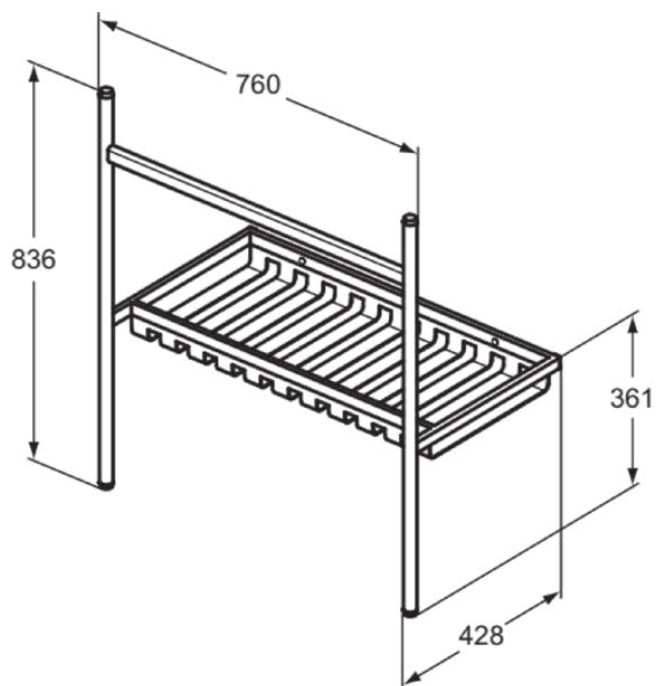

CONCA

E2654XG

CONCA | Staande wastafelrame 760x428x836 mm in matzwart afwerking

Afbeelding & technische tekening

Algemene informatie

Productcategorie:	Meubels
Producttype:	Staande wastafelrame
Merk:	Ideal Standard
Collectie:	CONCA
Ontwerper:	Palomba Serafini Associati
Kleur:	XG - Matzwart
Afwerking van het oppervlak:	mat
Hoogte (mm):	836
Breedte (mm):	760
Lengte / sprong (mm):	428
Bevestigingswijze:	Bevestigingsset
Nettogewicht (kg):	7.80
EAN-code:	5017830558194

Downloads

- [Installation Guide](#)

Product specificaties

Kleurcode:	XG
Kleuromschrijving:	matzwart
Hoekmodel:	Nee
Verstelbare montagevoeten:	Ja
Materiaal:	Staal
Aantal open vakken:	1
PVD technologie:	Nee
Omkeerbare deur:	Nee
Oppervlakte dekking:	gecoat
Afwerking van het oppervlak:	mat
Met uitsnijding:	Nee
Met binnenverlichting:	Nee
Met potenset:	Ja
Met stopcontact:	Nee
Met afdekblad:	Nee
Inclusief bevestigingsmateriaal:	Ja
Bevestigingswijze:	Bevestigingsset
Bevestigingswijze:	Vloer