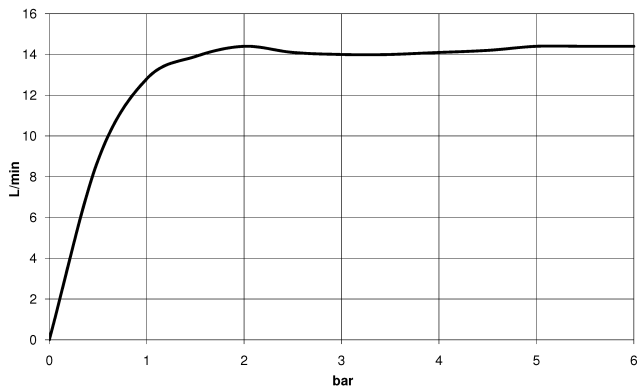

28 687 970 Produktversion ab 01.04.2025

- Regenbrause Ø 300 mm
- Material Regenbrause: Metall
- PURE RAIN, Durchfluss max. 14 l/min (bei 3 Bar)
- Funktion ab: 10 l/min
- mit Leerlauf-Funktion
- mit Antikalk-System

**Technische Daten:**

- Rosette Ø 60 mm
- Anschluss 1/2"

**Hinweise:**

	Dark Platinum gebürstet	28 687 970-99
	Chrom	28 687 970-00
	Platin gebürstet	28 687 970-06
	Platin	28 687 970-08
	Dark Chrome	28 687 970-19
	Light Gold (PVD)	28 687 970-26
	Light Gold gebürstet (PVD)	28 687 970-27
	Messing gebürstet (23kt Gold)	28 687 970-28
	Schwarz matt	28 687 970-33
	Gold gebürstet (PVD)	28 687 970-37
	Dark Brass gebürstet (PVD)	28 687 970-39
	Bronze gebürstet (PVD)	28 687 970-42
	Champagne gebürstet (22kt Gold)	28 687 970-46
	Champagne (22kt Gold)	28 687 970-47
	Chrom gebürstet	28 687 970-93

Empfohlenes Zubehör

- UP-Wandwinkel -** 35 085 970 90
- Min. Einbautiefe 90 mm
  - Max. Einbautiefe 163 mm

28 687 970 Produktversion ab 01.04.2025

mm [inches]

Durchflussdiagramm

**Ersatzteilstückliste**

Nr.	Artikelnummer	Benennung	Verbaumenge	Lieferzeit
1	09 27 22 040-99	Rosette Ø 60 x Ø 35 x 9 mm - Dark Platinum gebürstet	1,00	20
8	90 12 05 096 00-99	Regenbrause rund Ø 300 mm - Dark Platinum gebürstet	1,00	20
2	09 14 10 141 90	O-Ring NBR 70 34,59 x 2,62 mm -	1,00	2
9	90 30 09 069 00 90	Montageschlüssel -	1,00	2
4	09 23 01 039 90	Siebdichtung Ø 19 x 5,5 mm -	1,00	2
5	09 16 01 014 90	Ring Sicherungsring Ø 15 x 1 mm -	1,00	2
7	04 18 40 276 00 90	Rohrbelüfter ohne Durchflussbegrenzer Ø 14 x 37,5 mm, ohne Begrenzung -	1,00	2
6	09 23 01 101 90	Durchflussbegrenzer pink 14 l/min. -	1,00	2
3	09 11 03 080-99	Anschluss Ø 35 x 135 mm - Dark Platinum gebürstet	1,00	20