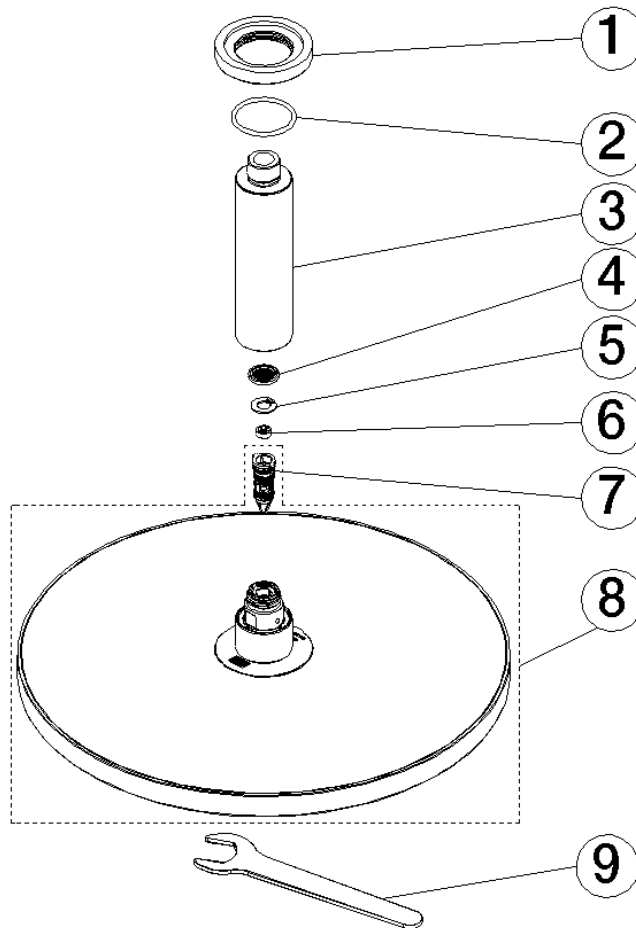

28 687 970 Produktversion ab 01.04.2025

- Regenbrause Ø 300 mm
- Material Regenbrause: Metall
- PURE RAIN, Durchfluss max. 14 l/min (bei 3 Bar)
- Funktion ab: 10 l/min
- mit Leerlauf-Funktion
- mit Antikalk-System

**Technische Daten:**

- Rosette Ø 60 mm
- Anschluss 1/2"

**Hinweise:**

	Dark Platinum gebürstet	28 687 970-99
	Chrom	28 687 970-00
	Platin gebürstet	28 687 970-06
	Platin	28 687 970-08
	Dark Chrome	28 687 970-19
	Light Gold (PVD)	28 687 970-26
	Light Gold gebürstet (PVD)	28 687 970-27
	Messing gebürstet (23kt Gold)	28 687 970-28
	Schwarz matt	28 687 970-33
	Gold gebürstet (PVD)	28 687 970-37
	Dark Brass gebürstet (PVD)	28 687 970-39
	Bronze gebürstet (PVD)	28 687 970-42
	Champagne gebürstet (22kt Gold)	28 687 970-46
	Champagne (22kt Gold)	28 687 970-47
	Chrom gebürstet	28 687 970-93

Empfohlenes Zubehör

- UP-Wandwinkel -** 35 085 970 90
- Min. Einbautiefe 90 mm
  - Max. Einbautiefe 163 mm

28 687 970 Produktversion ab 01.04.2025

mm [inches]

Durchflussdiagramm

**Ersatzteilstückliste**

Nr.	Artikelnummer	Benennung	Verbaumenge	Lieferzeit
1	09 27 22 040-99	Rosette Ø 60 x Ø 35 x 9 mm - Dark Platinum gebürstet	1,00	20
8	90 12 05 096 00-99	Regenbrause rund Ø 300 mm - Dark Platinum gebürstet	1,00	20
2	09 14 10 141 90	O-Ring NBR 70 34,59 x 2,62 mm -	1,00	2
9	90 30 09 069 00 90	Montageschlüssel -	1,00	2
4	09 23 01 039 90	Siebdichtung Ø 19 x 5,5 mm -	1,00	2
5	09 16 01 014 90	Ring Sicherungsring Ø 15 x 1 mm -	1,00	2
7	04 18 40 276 00 90	Rohrbelüfter ohne Durchflussbegrenzer Ø 14 x 37,5 mm, ohne Begrenzung -	1,00	2
6	09 23 01 101 90	Durchflussbegrenzer pink 14 l/min. -	1,00	2
3	09 11 03 080-99	Anschluss Ø 35 x 135 mm - Dark Platinum gebürstet	1,00	20