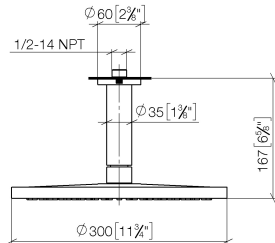

28 687 970 Produktversion ab 01.04.2025

- Regenbrause Ø 300 mm
- Material Regenbrause: Metall
- PURE RAIN, Durchfluss max. 14 l/min (bei 3 Bar)
- Funktion ab: 10 l/min
- mit Leerlauf-Funktion
- mit Antikalk-System

**Technische Daten:**

- Rosette Ø 60 mm
- Anschluss 1/2"

**Hinweise:**

	Dark Platinum gebürstet	28 687 970-99
	Chrom	28 687 970-00
	Platin gebürstet	28 687 970-06
	Platin	28 687 970-08
	Dark Chrome	28 687 970-19
	Light Gold (PVD)	28 687 970-26
	Light Gold gebürstet (PVD)	28 687 970-27
	Messing gebürstet (23kt Gold)	28 687 970-28
	Schwarz matt	28 687 970-33
	Gold gebürstet (PVD)	28 687 970-37
	Dark Brass gebürstet (PVD)	28 687 970-39
	Bronze gebürstet (PVD)	28 687 970-42
	Champagne gebürstet (22kt Gold)	28 687 970-46
	Champagne (22kt Gold)	28 687 970-47
	Chrom gebürstet	28 687 970-93

Empfohlenes Zubehör

- UP-Wandwinkel -** 35 085 970 90
- Min. Einbautiefe 90 mm
  - Max. Einbautiefe 163 mm

28 687 970 Produktversion ab 01.04.2025

mm [inches]

Durchflussdiagramm

**Ersatzteilstückliste**

Nr.	Artikelnummer	Benennung	Verbaumenge	Lieferzeit
1	09 27 22 040-99	Rosette Ø 60 x Ø 35 x 9 mm - Dark Platinum gebürstet	1,00	20
8	90 12 05 096 00-99	Regenbrause rund Ø 300 mm - Dark Platinum gebürstet	1,00	20
2	09 14 10 141 90	O-Ring NBR 70 34,59 x 2,62 mm -	1,00	2
9	90 30 09 069 00 90	Montageschlüssel -	1,00	2
4	09 23 01 039 90	Siebdichtung Ø 19 x 5,5 mm -	1,00	2
5	09 16 01 014 90	Ring Sicherungsring Ø 15 x 1 mm -	1,00	2
7	04 18 40 276 00 90	Rohrbelüfter ohne Durchflussbegrenzer Ø 14 x 37,5 mm, ohne Begrenzung -	1,00	2
6	09 23 01 101 90	Durchflussbegrenzer pink 14 l/min. -	1,00	2
3	09 11 03 080-99	Anschluss Ø 35 x 135 mm - Dark Platinum gebürstet	1,00	20