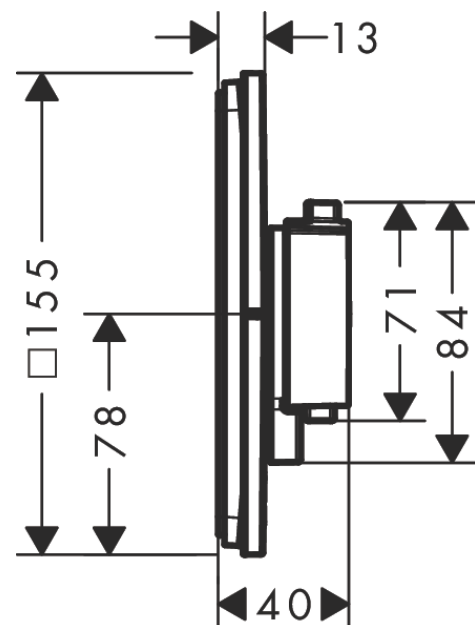

### Maattekening

**ShowerSelect Comfort E**  
**thermostaat inbouw voor 2 functies**  
 Finish: **Brushed Bronze** Artikelnummer: **15572140**

**Doorstroomdiagram**

**ShowerSelect Comfort E**  
**thermostaat inbouw voor 2 functies**  
 Finish: **Brushed Bronze** Artikelnummer: **15572140**