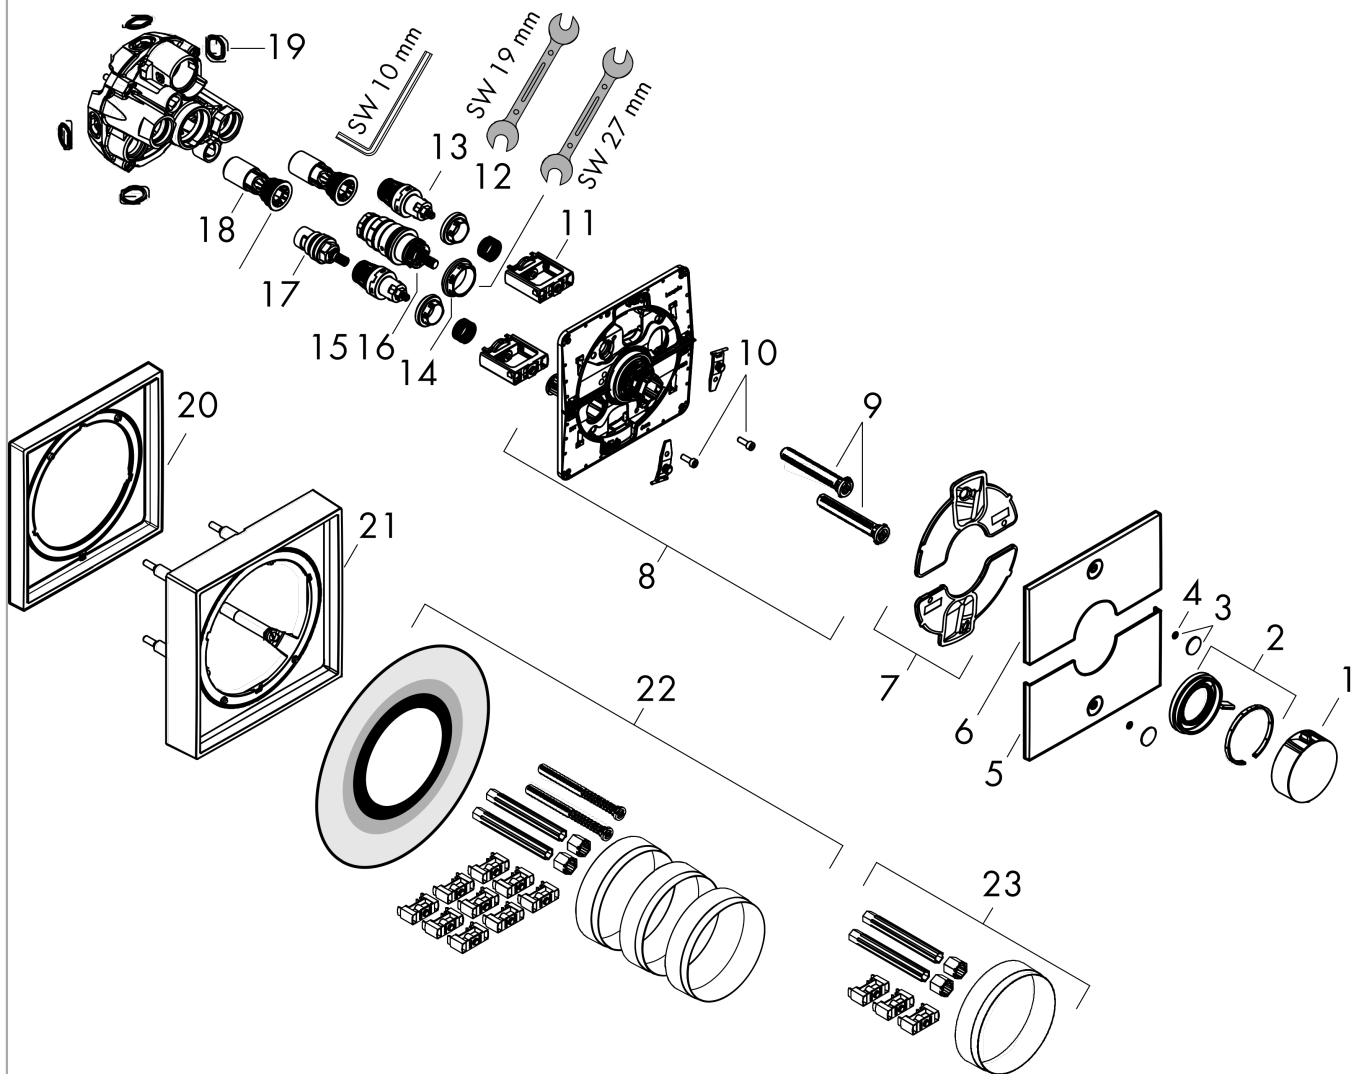

ShowerSelect Comfort E
thermostaat inbouw voor 2 functies
Finish: **Brushed Bronze** Artikelnummer: **15572140**

Explosietekening

Bouwjaar: >09/23

ShowerSelect Comfort E
thermostaat inbouw voor 2 functies
Finish: **Brushed Bronze** Artikelnummer: **15572140**

Reserveonderdelenlijst

Bouwjaar: >09/23

Regel	Beschrijving	Artikelnummer	Prijs incl. BTW	VE
1	thermostaatgreep	94931140	44,89 €	1
2	greep	94932140	32,79 €	1
3	symboolset	94924130	51,79 €	1
4	O-ring 3,1x1,6	94927000	4,96 €	1
5	drukschakelaar	94976140	82,28 €	1
6	drukschakelaar	94958140	82,28 €	1
7	dichtingsset	94933000	4,96 €	1
8	rozetdrager	94971000	70,30 €	1
9	compensatieset	94930000	8,11 €	1
10	cilinderkopschroef M4x12	94929000	4,96 €	1
11	Select-Adapter	94900000	22,39 €	1
12	moer	98368000	11,13 €	1
13	bovendeel	95758000	99,58 €	1
14	moer	98913000	17,91 €	1
15	temperatuur regeleenheid	98282000	99,58 €	1
16	regeleenheid voor verwisselde aansluitingen	92373000	247,57 €	1
17	bovendeel rechts sluitend	94009000	35,82 €	1
18	service eenheid	94928000	27,95 €	1
19	O-ring 16x2,5	98134000	2,90 €	1
20	verlengset 5 mm	13612140	-	1
21	verlengset 22 mm	13617140	-	1
22	verlengset 25 - 75 mm	13632000	-	1
23	verlengset 25 mm	13638000	-	1
a	Basisset	01500180	-	1
b	servicesleutel	87567000	2,90 €	1
c	adapterset	13588000	-	1