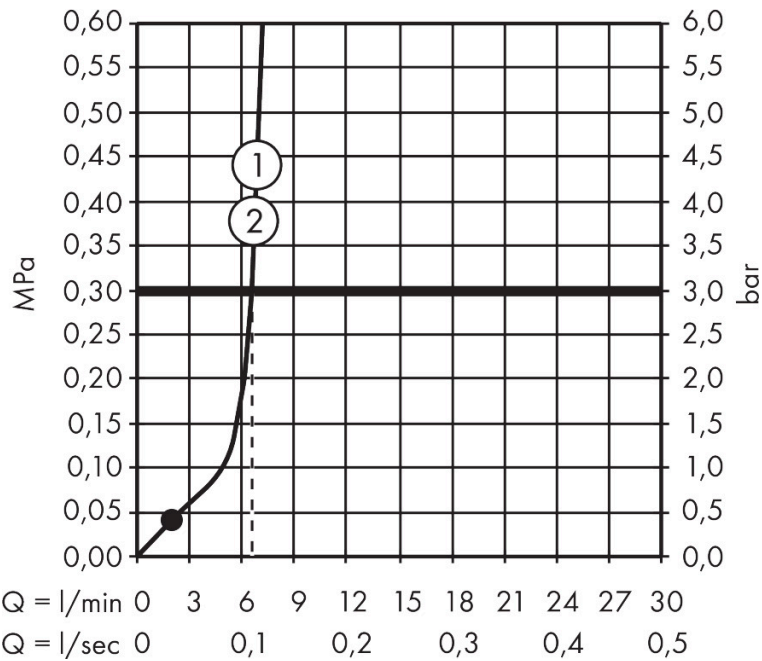

Merk hansgrohe
 Artikelnaam **Activera Select S** doucheset 95 2jet EcoSmart met doucheslang 160 cm
 Art.nr. 28054670
 Oppervlakte mat zwart
 Netto prijs 66,22 EUR

Product foto

Maat tekeningen

Kenmerken

- bestaat uit: handdouche, douchehouder, doucheslang
- diameter handdouche 95 mm
- Rain, ImpactRain
- handige straalkeuze via Select-knop
- doorstroomregelaar: 8 l/min (met mogelijke toleranties -20%)
- doucheslang met conische moer aan beide uiteinden
- draaikoppeling voorkomt dat de slang in de knoop raakt
- lengte doucheslang: 1600 mm
- wandhouders gemaakt van kunststof
- afspoelbare filterring
- intrinsiek veilig tegen terugstroming
- EU taxonomie: max. 8l/min
- doorstroomhoeveelheid ImpactRain sproeistand bij 3 bar: 6,5 l/min
- doorstroomhoeveelheid Rain bij 3 bar: 7,2 l/min

Technologie

Straalsoorten

Certificaat

Merk	hansgrohe
Artikelnaam	Activera Select S doucheset 95 2jet EcoSmart met doucheslang 160 cm
Art.nr.	28054670
Oppervlakte	mat zwart
Netto prijs	66,22 EUR

Stroomschema

- 1 ImpactRain
- 2 Rain krachtige regenstraal
- 3 ImpactRain + Booster
- 4 Rain + Booster

De verbruikswaarden werden in overeenstemming met de praktijk met de bijbehorende armaturen (thermostaat/mengkraan/inbouwventiel) gemeten.