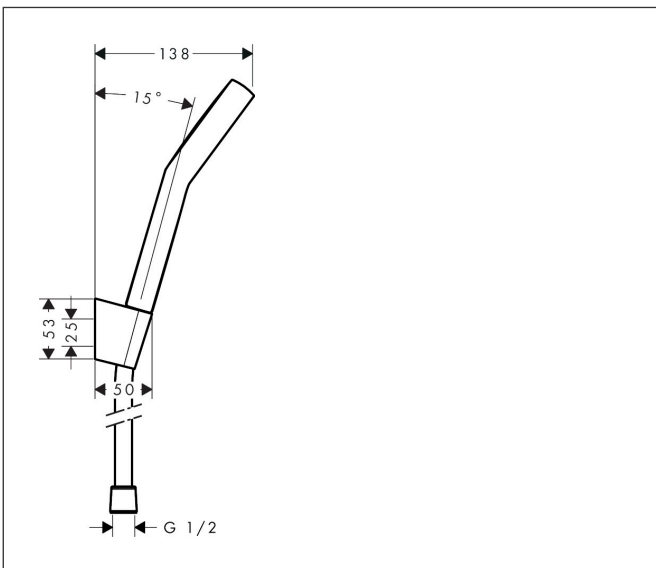

Merk hansgrohe
 Artikelnaam **Activera Select S** doucheset 95 2jet EcoSmart met doucheslang 160 cm
 Art.nr. 28054670
 Oppervlakte mat zwart
 Netto prijs 66,22 EUR

Product foto

Maat tekeningen

Kenmerken

- bestaat uit: handdouche, douchehouder, doucheslang
- diameter handdouche 95 mm
- Rain, ImpactRain
- handige straalkeuze via Select-knop
- doorstroomregelaar: 8 l/min (met mogelijke toleranties -20%)
- doucheslang met conische moer aan beide uiteinden
- draaikoppeling voorkomt dat de slang in de knoop raakt
- lengte doucheslang: 1600 mm
- wandhouders gemaakt van kunststof
- afspoelbare filterring
- intrinsiek veilig tegen terugstroming
- EU taxonomie: max. 8l/min
- doorstroomhoeveelheid ImpactRain sproeistand bij 3 bar: 6,5 l/min
- doorstroomhoeveelheid Rain bij 3 bar: 7,2 l/min

Technologie

Straalsoorten

Certificaat

Merk	hansgrohe
Artikelnaam	Activera Select S doucheset 95 2jet EcoSmart met doucheslang 160 cm
Art.nr.	28054670
Oppervlakte	mat zwart
Netto prijs	66,22 EUR

Stroomschema