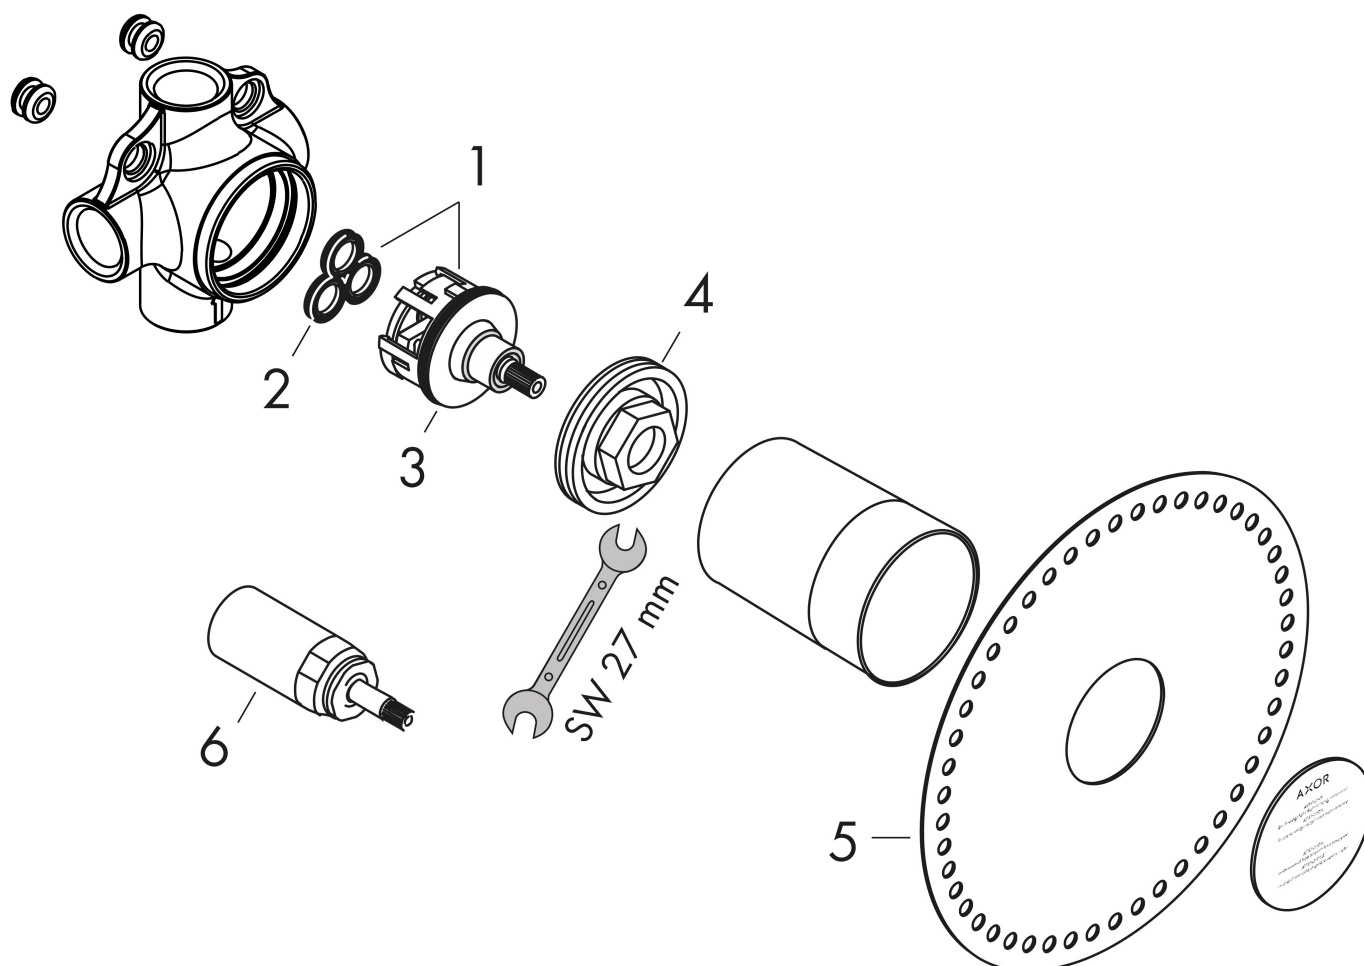

Merk	AXOR
Artikelnaam	inbouwdeel Quattro 4-weg omstelkraan
Art.nr.	16930180
Netto prijs	325,73 EUR

Product foto

Kenmerken

- altijd combineren met stopkraan
- 3 functies
- gelijktijdig gebruik van 2 functies
- geschikt voor alle Quattro afbouwdelen
- Aansluitmaat: DN20
- maximale doorstroomhoeveelheid bij 3 bar: 65 l/min

Maat tekeningen

Merk	AXOR
Artikelnaam	inbouwdeel Quattro 4-weg omstelkraan
Art.nr.	16930180
Netto prijs	325,73 EUR

Explosietekening voor bouwjaar: >10/17

Merk AXOR
Artikelnaam inbouwdeel Quattro 4-weg omstelkraan
Art.nr. 16930180
Netto prijs 325,73 EUR

Onderdelen voor bouwjaar: >10/17

Pos	Beschrijving	Art.nr.	Prijs
1	binnenwerk compl.	96604000	147,60
2	dichtingsset	98798000	10,40
3	O-ring 39x2,5	92322000	3,00
4	moer	97550000	12,70
5	dichtmanchet	96493000	7,70
6	verlengset 25 mm	92990000	61,93