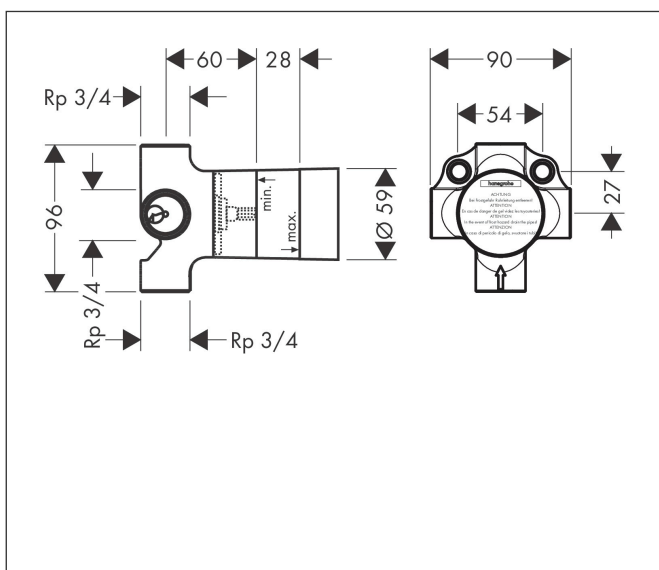

Merk	AXOR
Artikelnaam	inbouwdeel Quattro 4-weg omstelkraan
Art.nr.	16930180
Netto prijs	325,73 EUR

Product foto

Kenmerken

- altijd combineren met stopkraan
- 3 functies
- gelijktijdig gebruik van 2 functies
- geschikt voor alle Quattro afbouwdelen
- Aansluitmaat: DN20
- maximale doorstroomhoeveelheid bij 3 bar: 65 l/min

Maat tekeningen

Merk	AXOR
Artikelnaam	inbouwdeel Quattro 4-weg omstelkraan
Art.nr.	16930180
Netto prijs	325,73 EUR

Explosietekening voor bouwjaar: >10/17

Merk AXOR
Artikelnaam inbouwdeel Quattro 4-weg omstelkraan
Art.nr. 16930180
Netto prijs 325,73 EUR

Onderdelen voor bouwjaar: >10/17

Pos	Beschrijving	Art.nr.	Prijs
1	binnenwerk compl.	96604000	147,60
2	dichtingsset	98798000	10,40
3	O-ring 39x2,5	92322000	3,00
4	moer	97550000	12,70
5	dichtmanchet	96493000	7,70
6	verlengset 25 mm	92990000	61,93