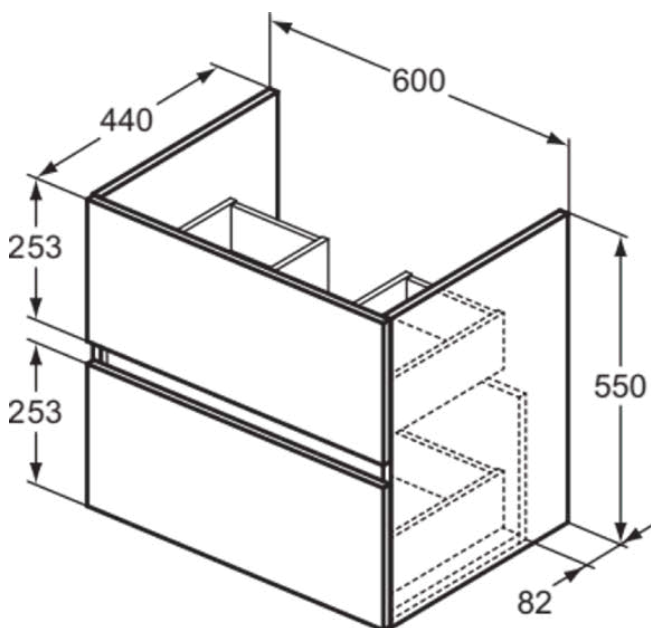

EUROVIT+/ULYSSE+/SIMPLICITY+

R0259WG

EUROVIT+/ULYSSE+/SIMPLICITY+ | Wastafelmeubel 600x440x550 mm in wit afwerking, 2 laden | Greeploos, Softclose, Voorgemonteerd, Duurzaam geproduceerd hout

Afbeelding & technische tekening

Algemene informatie

Productcategorie:	Meubels
Producttype:	Wastafelmeubel
Merk:	Unbranded
Collectie:	EUROVIT+/ULYSSE+/SIMPLICITY+
Ontwerper:	Palomba Serafini Associati
Colour:	WG - Wit
Afwerking van het oppervlak:	glanzend
Hoogte (mm):	550
Breedte (mm):	600
Lengte / sprong (mm):	440
Bevestigingswijze:	Bevestigingsset
Nettogewicht (kg):	16.40
EAN-code:	3391500588875

Kenmerken

Greeploos

Softclose

Voorgemonteerd

Duurzaam geproduceerd hout

Downloads

[Installation Guide](#)

[Spare Parts List](#)

Product specificaties

Sluitingsmechanisme:	Softclosing
Kleurcode:	WG
Kleuromschrijving:	wit
Hoekmodel:	Nee
Gre(e)p(en):	Greeploos met groef
Verstelbare montagevoeten:	Nee
Materiaal:	Hout
Materiaalkwaliteit lichaam:	MFC
Aantal deuren (totaal):	0
Aantal deuren (links openend):	0
Aantal deuren (rechts openend):	0
Aantal laden (totaal):	2
Aantal externe laden:	2
Aantal interne laden:	0
Aantal open vakken:	0
Aantal roldeuren:	0
Aantal schuifdeuren:	0
Aantal draaideuren:	0
Openingsmechanisme:	Pull-to-open