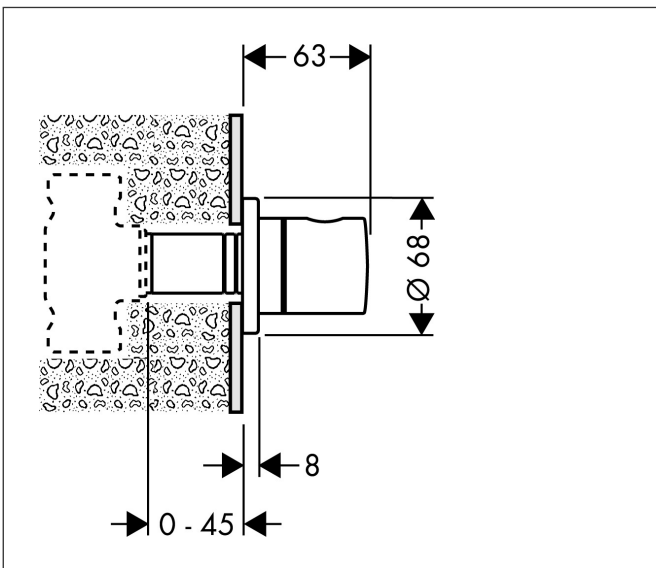

Merk	hansgrohe
Artikelnaam	stopkraan afbouwdeel
Art.nr.	15972000
Oppervlakte	chrom
Netto prijs	107,58 EUR

Product foto

Maat tekeningen

Merk	hansgrohe
Artikelnaam	stopkraan afbouwdeel
Art.nr.	15972000
Oppervlakte	chrom
Netto prijs	107,58 EUR

Benodigde onderdelen (naar keuze)

Product foto	Artikelnaam	Art.nr.	Prijs
	hansgrohe inbouwdeel 40 l/min voor stopkraan G1/2 keramisch	15974180	99,76
	hansgrohe inbouwdeel 52 l/min voor stopkraan G1/2 spindel	15973180	96,82
	hansgrohe inbouwdeel stopkraan G 3/4 spindel	15970180	104,08

Merk	hansgrohe
Artikelnaam	stopkraan afbouwdeel
Art.nr.	15972000
Oppervlakte	chrom
Netto prijs	107,58 EUR

Explosietekening voor bouwjaar: >04/05

Merk hansgrohe
 Artikelnaam stopkraan afbouwdeel
 Art.nr. 15972000
 Oppervlakte chroom
 Netto prijs 107,58 EUR

Onderdelen voor bouwjaar: >04/05

Pos	Beschrijving	Art.nr.	Prijs
1	greep	38092000	78,40
2	greepadapter m. schroef	94184000	4,80
3	moer	97265000	78,40
4	O-ring 40x2,5	98399000	3,00
5	rozet	96498000	64,30
6	dichting	97530000	4,80
7	draadeind set	96392000	25,70
8	verlengset 25 mm	96370000	65,17
a	Basisgarn. DN 20 (¾")	15970180	104,08
b	Basisgarn. DN 15 (½")	15973180	96,82
c	Basisgarn. DN 15 (½")	15974180	99,76