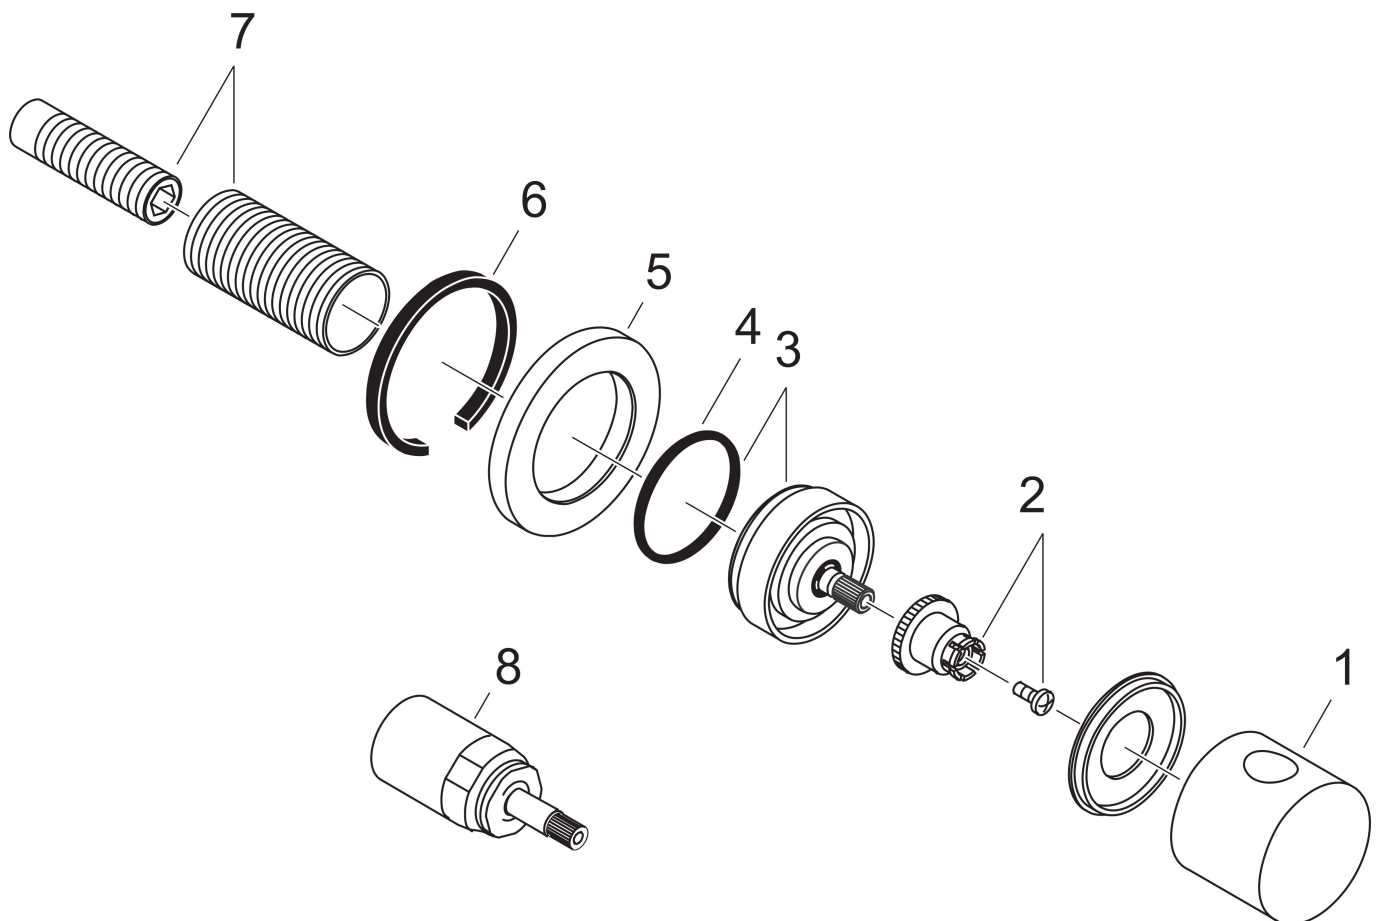

Merk	hansgrohe
Artikelnaam	stopkraan afbouwdeel
Art.nr.	15972000
Oppervlakte	chrom
Netto prijs	107,58 EUR

Product foto

Maat tekeningen

Merk	hansgrohe
Artikelnaam	stopkraan afbouwdeel
Art.nr.	15972000
Oppervlakte	chrom
Netto prijs	107,58 EUR

Benodigde onderdelen (naar keuze)

Product foto	Artikelnaam	Art.nr.	Prijs
	hansgrohe inbouwdeel 40 l/min voor stopkraan G1/2 keramisch	15974180	99,76
	hansgrohe inbouwdeel 52 l/min voor stopkraan G1/2 spindel	15973180	96,82
	hansgrohe inbouwdeel stopkraan G 3/4 spindel	15970180	104,08

Merk	hansgrohe
Artikelnaam	stopkraan afbouwdeel
Art.nr.	15972000
Oppervlakte	chrom
Netto prijs	107,58 EUR

Explosietekening voor bouwjaar: >04/05

Merk hansgrohe
 Artikelnaam stopkraan afbouwdeel
 Art.nr. 15972000
 Oppervlakte chroom
 Netto prijs 107,58 EUR

Onderdelen voor bouwjaar: >04/05

Pos	Beschrijving	Art.nr.	Prijs
1	greep	38092000	78,40
2	greepadapter m. schroef	94184000	4,80
3	moer	97265000	78,40
4	O-ring 40x2,5	98399000	3,00
5	rozet	96498000	64,30
6	dichting	97530000	4,80
7	draadeind set	96392000	25,70
8	verlengset 25 mm	96370000	65,17
a	Basisgarn. DN 20 (¾")	15970180	104,08
b	Basisgarn. DN 15 (½")	15973180	96,82
c	Basisgarn. DN 15 (½")	15974180	99,76