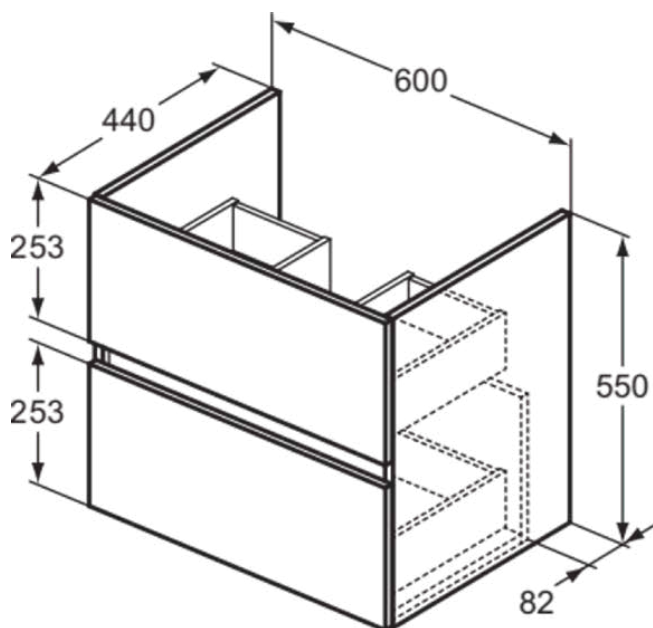

EUROVIT+/ULYSSE+/SIMPLICITY+

R0259Y8

EUROVIT+/ULYSSE+/SIMPLICITY+ | Wastafelmeubel 600x440x550 mm in natural licht eiken afwerking, 2 laden | Greeploos, Softclose, Voorgemonteerd

Afbeelding & technische tekening

Kenmerken

Greeploos

Softclose

Voorgemonteerd

Downloads

- [Installation Guide](#)
- [Spare Parts List](#)

Product specificaties

Sluitingsmechanisme:	Softclosing
Kleurcode:	Y8
Kleuromschrijving:	natural licht eiken
Hoekmodel:	Nee
Gre(e)p(en):	Greeploos met groef
Verstelbare montagevoeten:	Nee
Materiaal:	Hout
Materiaalkwaliteit lichaam:	MFC
Aantal deuren (totaal):	0
Aantal deuren (links openend):	0
Aantal deuren (rechts openend):	0
Aantal laden (totaal):	2
Aantal externe laden:	2
Aantal interne laden:	0
Aantal open vakken:	0
Aantal roldeuren:	0
Aantal schuifdeuren:	0
Aantal draaideuren:	0
Openingsmechanisme:	Pull-to-open
Omkeerbare deur:	Nee