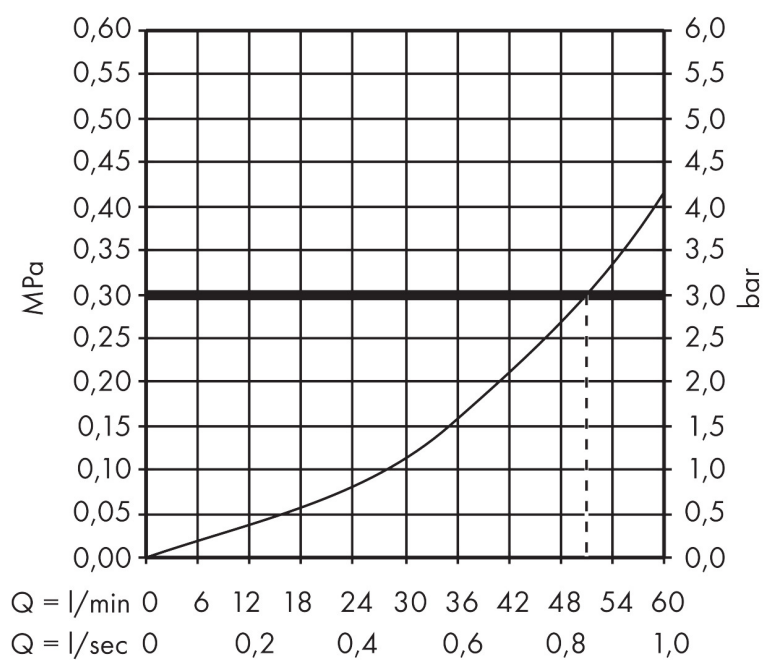

Merk	AXOR
Artikelnaam	Inbouwdeel stopkraan DN15
Art.nr.	16973180
Netto prijs	105,52 EUR

Product foto

Kenmerken

- geschikt voor alle afbouwdelen voor stopkranen
- maximale doorstroomhoeveelheid bij 3 bar: 52 l/min
- minimale montagediepte: 60 mm
- maximale montagediepte: 88 mm

Maat tekeningen

Merk AXOR
Artikelnaam Inbouwdeel stopkraan DN15
Art.nr. 16973180
Netto prijs 105,52 EUR

Stroomschema

Merk	AXOR
Artikelnaam	Inbouwdeel stopkraan DN15
Art.nr.	16973180
Netto prijs	105,52 EUR

Explosietekening voor bouwjaar: >10/17

Merk AXOR
Artikelnaam Inbouwdeel stopkraan DN15
Art.nr. 16973180
Netto prijs 105,52 EUR

Onderdelen voor bouwjaar: >10/17

Pos	Beschrijving	Art.nr.	Prijs
1	spindelbovendeel 1/2"	94142000	25,70
2	dichtmanchet	96492000	7,70