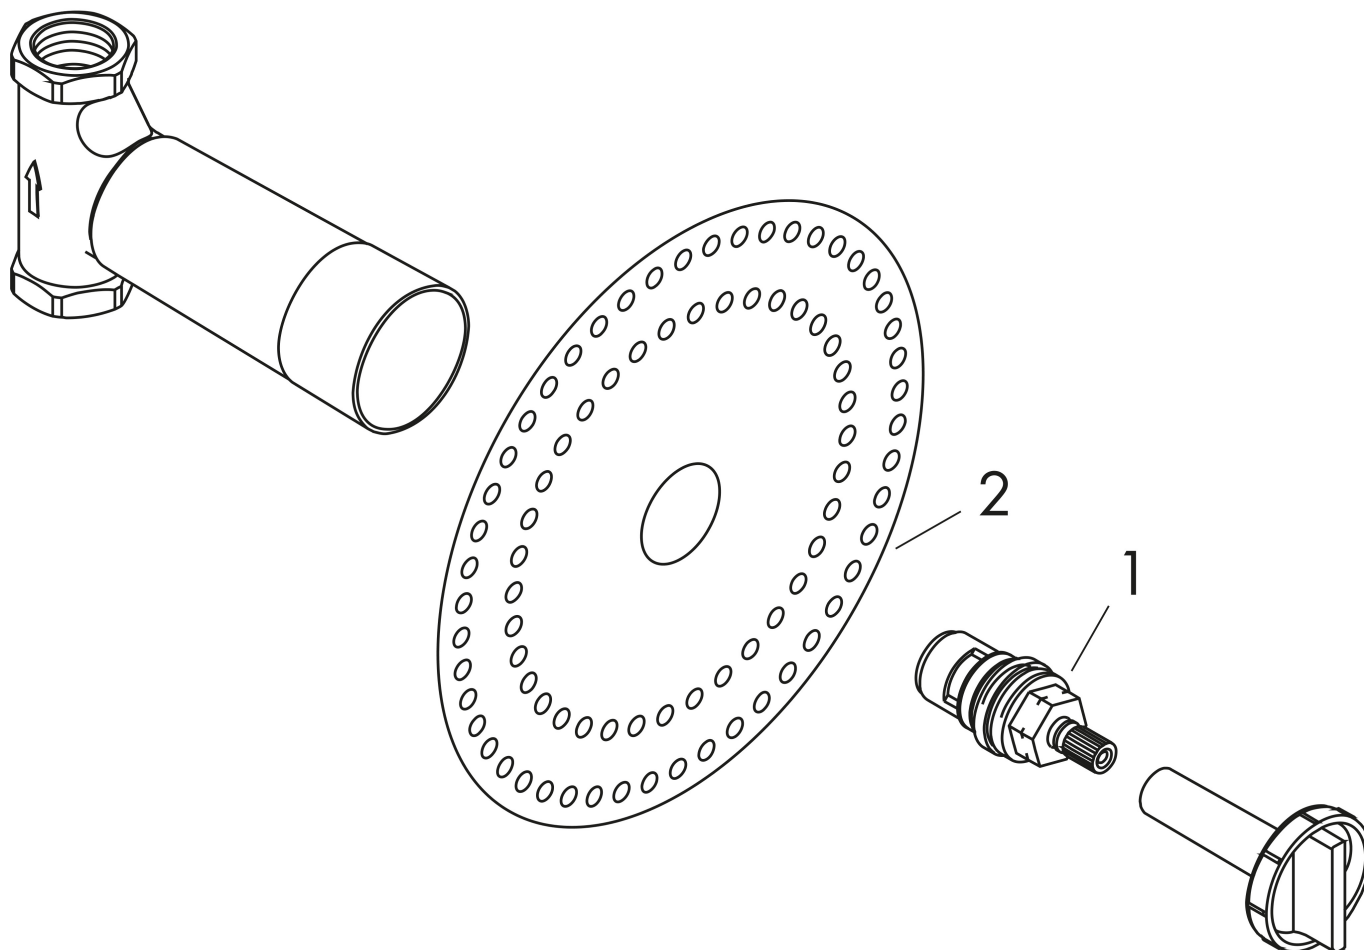

Merk	AXOR
Artikelnaam	Inbouwdeel stopkraan DN15
Art.nr.	16973180
Netto prijs	105,52 EUR

Product foto

Kenmerken

- geschikt voor alle afbouwdelen voor stopkranen
- maximale doorstroomhoeveelheid bij 3 bar: 52 l/min
- minimale montagediepte: 60 mm
- maximale montagediepte: 88 mm

Maat tekeningen

Merk AXOR
Artikelnaam Inbouwdeel stopkraan DN15
Art.nr. 16973180
Netto prijs 105,52 EUR

Stroomschema

Merk	AXOR
Artikelnaam	Inbouwdeel stopkraan DN15
Art.nr.	16973180
Netto prijs	105,52 EUR

Explosietekening voor bouwjaar: >10/17

Merk AXOR
Artikelnaam Inbouwdeel stopkraan DN15
Art.nr. 16973180
Netto prijs 105,52 EUR

Onderdelen voor bouwjaar: >10/17

Pos	Beschrijving	Art.nr.	Prijs
1	spindelbovendeel 1/2"	94142000	25,70
2	dichtmanchet	96492000	7,70