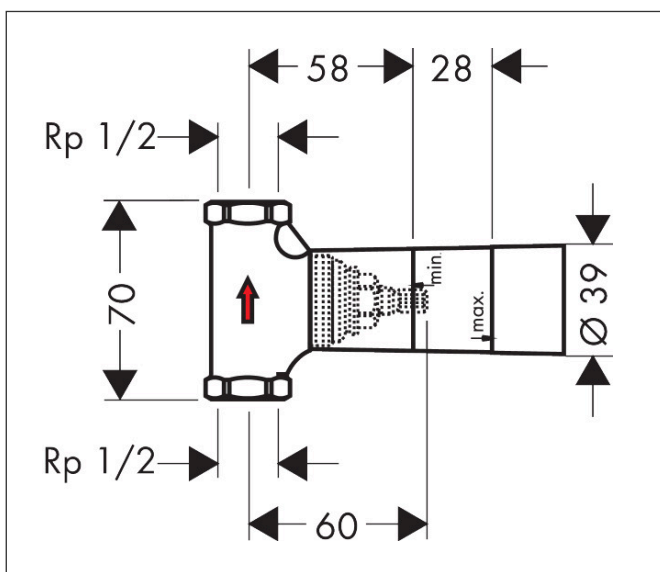

Merk	AXOR
Artikelnaam	Inbouwdeel stopkraan DN15
Art.nr.	16973180
Netto prijs	105,52 EUR

Product foto

Kenmerken

- geschikt voor alle afbouwdelen voor stopkranen
- maximale doorstroomhoeveelheid bij 3 bar: 52 l/min
- minimale montagediepte: 60 mm
- maximale montagediepte: 88 mm

Maat tekeningen

Merk AXOR
Artikelnaam Inbouwdeel stopkraan DN15
Art.nr. 16973180
Netto prijs 105,52 EUR

Stroomschema

Merk	AXOR
Artikelnaam	Inbouwdeel stopkraan DN15
Art.nr.	16973180
Netto prijs	105,52 EUR

Explosietekening voor bouwjaar: >10/17

Merk AXOR
Artikelnaam Inbouwdeel stopkraan DN15
Art.nr. 16973180
Netto prijs 105,52 EUR

Onderdelen voor bouwjaar: >10/17

Pos	Beschrijving	Art.nr.	Prijs
1	spindelbovendeel 1/2"	94142000	25,70
2	dichtmanchet	96492000	7,70