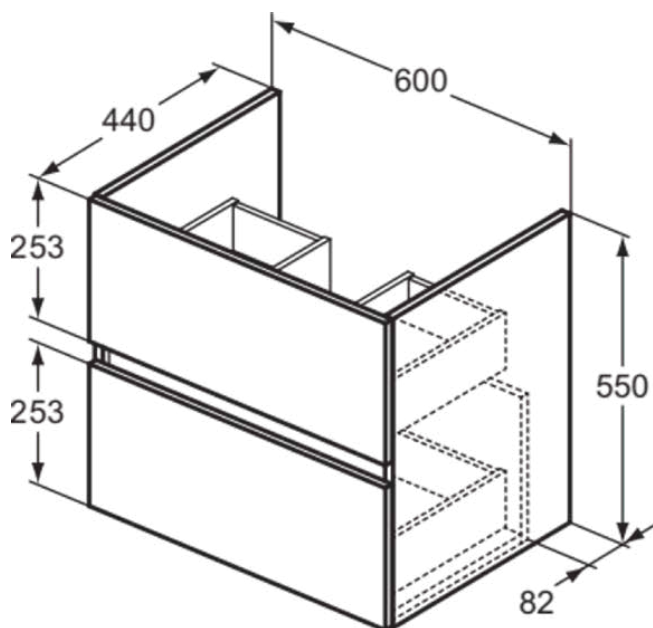

EUROVIT+/ULYSSE+/SIMPLICITY+

R0259Y9

EUROVIT+/ULYSSE+/SIMPLICITY+ | Wastafelmeubel 600x440x550 mm in flint hickory afwerking, 2 laden | Greeploos, Softclose, Voorgemonteerd

Afbeelding & technische tekening

Algemene informatie

Productcategorie:	Meubels
Producttype:	Wastafelmeubel
Merk:	Unbranded
Collectie:	EUROVIT+/ULYSSE+/SIMPLICITY+
Ontwerper:	Palomba Serafini Associati
Colour:	Y9 - Flint Hickory
Hoogte (mm):	550
Breedte (mm):	600
Lengte / sprong (mm):	440
Bevestigingswijze:	Bevestigingsset
Nettogewicht (kg):	16.40
EAN-code:	3391500588899

Kenmerken

Greeploos

Softclose

Voorgemonteerd

Downloads

[Installation Guide](#)

[Spare Parts List](#)

Product specificaties

Sluitingsmechanisme:	Softclosing
Kleurcode:	Y9
Kleuromschrijving:	flint hickory
Hoekmodel:	Nee
Gre(e)p(en):	Greeploos met groef
Verstelbare montagevoeten:	Nee
Materiaal:	Hout
Materiaalkwaliteit lichaam:	MFC
Aantal deuren (totaal):	0
Aantal deuren (links openend):	0
Aantal deuren (rechts openend):	0
Aantal laden (totaal):	2
Aantal externe laden:	2
Aantal interne laden:	0
Aantal open vakken:	0
Aantal roldeuren:	0
Aantal schuifdeuren:	0
Aantal draaideuren:	0
Openingsmechanisme:	Pull-to-open
Omkeerbare deur:	Nee