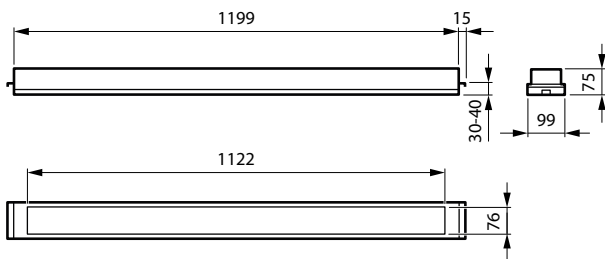

TrueBlend inbouw

Prestaties bij omgevingstemperatuur Tq	25 °C
Flikkerwaarde (PstLM)	1
Bereik omgevingstemperatuur	+10 tot +35 °C

Initiële prestaties (conform IEC)

Tolerantie lichtstroom	+/-10%
Aanvankelijke kleurkwaliteit	(0.38, 0.38) SDCM ≤3.0
Tolerantie energieverbruik	+/-10%
Standaardafwijking kleurcombinatie (McAdam-ellips)	SDCM ≤3

Prestaties gedurende tijd (conform IEC)

Uitvalpercentage van regel-VSA bij mediaan bruikbare levensduur van 50.000 uur	2,5%
Uitvalpercentage voorschakelapparatuur bij mediaan bruikbare levensduur van 100.000 uur	5%
Lumenbehoud (EN-IEC 62722-2-1) bij mediaan bruikbare levensduur van 50.000 uur	L90

Lumenbehoud (EN-IEC 62722-2-1) bij mediaan bruikbare levensduur van 100.000 uur	L80

Productgegevens

Productnaam voor bestelling	RC455B 40S/BU840 MLO L1200 W100 B40
Volledige productnaam	RC455B 40S/BU840 MLO L1200 W100 B40
Full EOC	872016963380300
Bestelcode	8720169633803
Materiaaln. (12NC)	910505105917
Lokale code	8720169633803
Numerator - Aantal per pak	1
EAN/UPC - product/behuizing	8720169633803
Numerator - Dozen per buitendoos	1
EAN/UPC - Case	8720169633803
Code productfamilie	RC455B [TrueBlend Recessed Bandraaster]

Maatschets