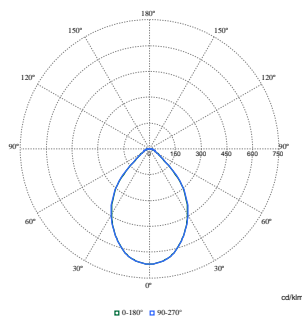

## Fotometrische gegevens

Polar Normal (separate) - null - 910505105917