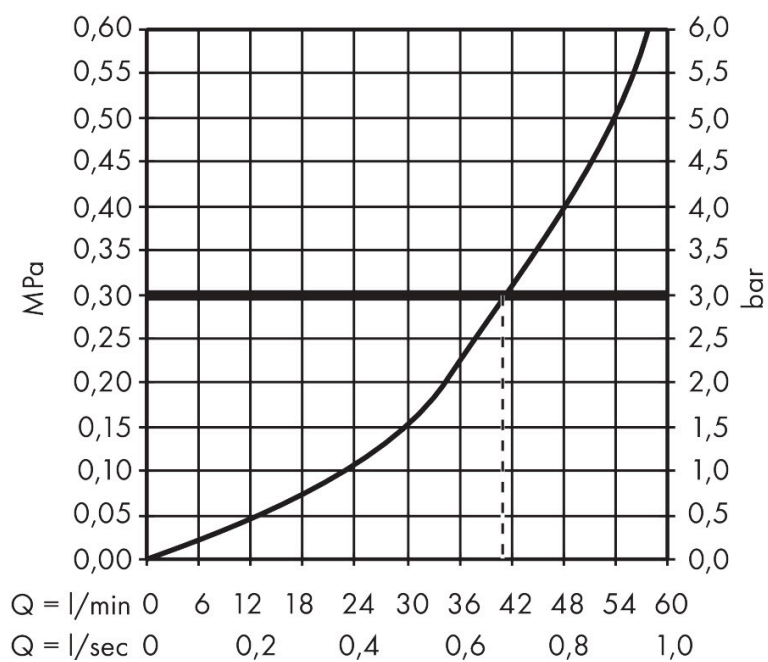

Merk	AXOR
Artikelnaam	Inbouwdeel stopkraan 40 l/min DN15 keramisch
Art.nr.	16974180
Netto prijs	108,61 EUR

Product foto

Kenmerken

- geschikt voor alle afbouwdelen voor stopkranen
- maximale doorstroomhoeveelheid bij 3 bar: 40 l/min
- minimale montagediepte: 60 mm
- maximale montagediepte: 88 mm

Maat tekeningen

Merk AXOR
Artikelnaam Inbouwdeel stopkraan 40 l/min DN15 keramisch
Art.nr. 16974180
Netto prijs 108,61 EUR

Stroomschema

Merk	AXOR
Artikelnaam	Inbouwdeel stopkraan 40 l/min DN15 keramisch
Art.nr.	16974180
Netto prijs	108,61 EUR

Explosietekening voor bouwjaar: >10/17

Merk AXOR
Artikelnaam Inbouwdeel stopkraan 40 l/min DN15 keramisch
Art.nr. 16974180
Netto prijs 108,61 EUR

Onderdelen voor bouwjaar: >10/17

Pos	Beschrijving	Art.nr.	Prijs
1	bovendeel rechts sluitend	94009000	32,70