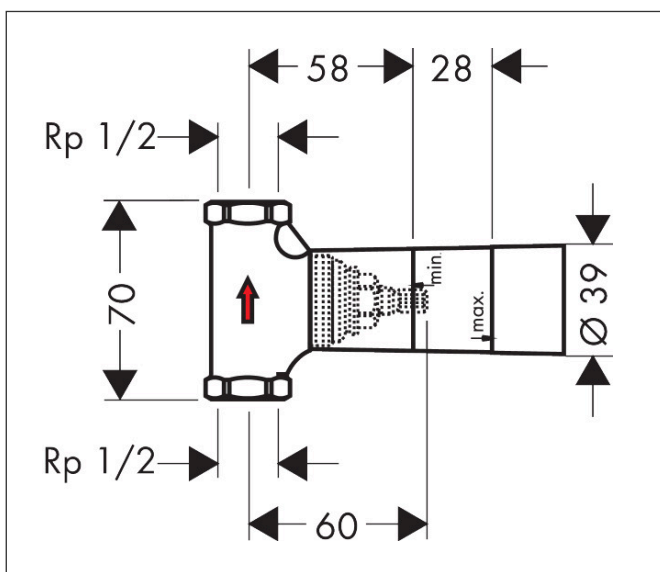

Merk	AXOR
Artikelnaam	Inbouwdeel stopkraan 40 l/min DN15 keramisch
Art.nr.	16974180
Netto prijs	108,61 EUR

Product foto

Kenmerken

- geschikt voor alle afbouwdelen voor stopkranen
- maximale doorstroomhoeveelheid bij 3 bar: 40 l/min
- minimale montagediepte: 60 mm
- maximale montagediepte: 88 mm

Maat tekeningen

Merk AXOR
Artikelnaam Inbouwdeel stopkraan 40 l/min DN15 keramisch
Art.nr. 16974180
Netto prijs 108,61 EUR

Stroomschema

Merk	AXOR
Artikelnaam	Inbouwdeel stopkraan 40 l/min DN15 keramisch
Art.nr.	16974180
Netto prijs	108,61 EUR

Explosietekening voor bouwjaar: >10/17

Merk AXOR
Artikelnaam Inbouwdeel stopkraan 40 l/min DN15 keramisch
Art.nr. 16974180
Netto prijs 108,61 EUR

Onderdelen voor bouwjaar: >10/17

Pos	Beschrijving	Art.nr.	Prijs
1	bovendeel rechts sluitend	94009000	32,70