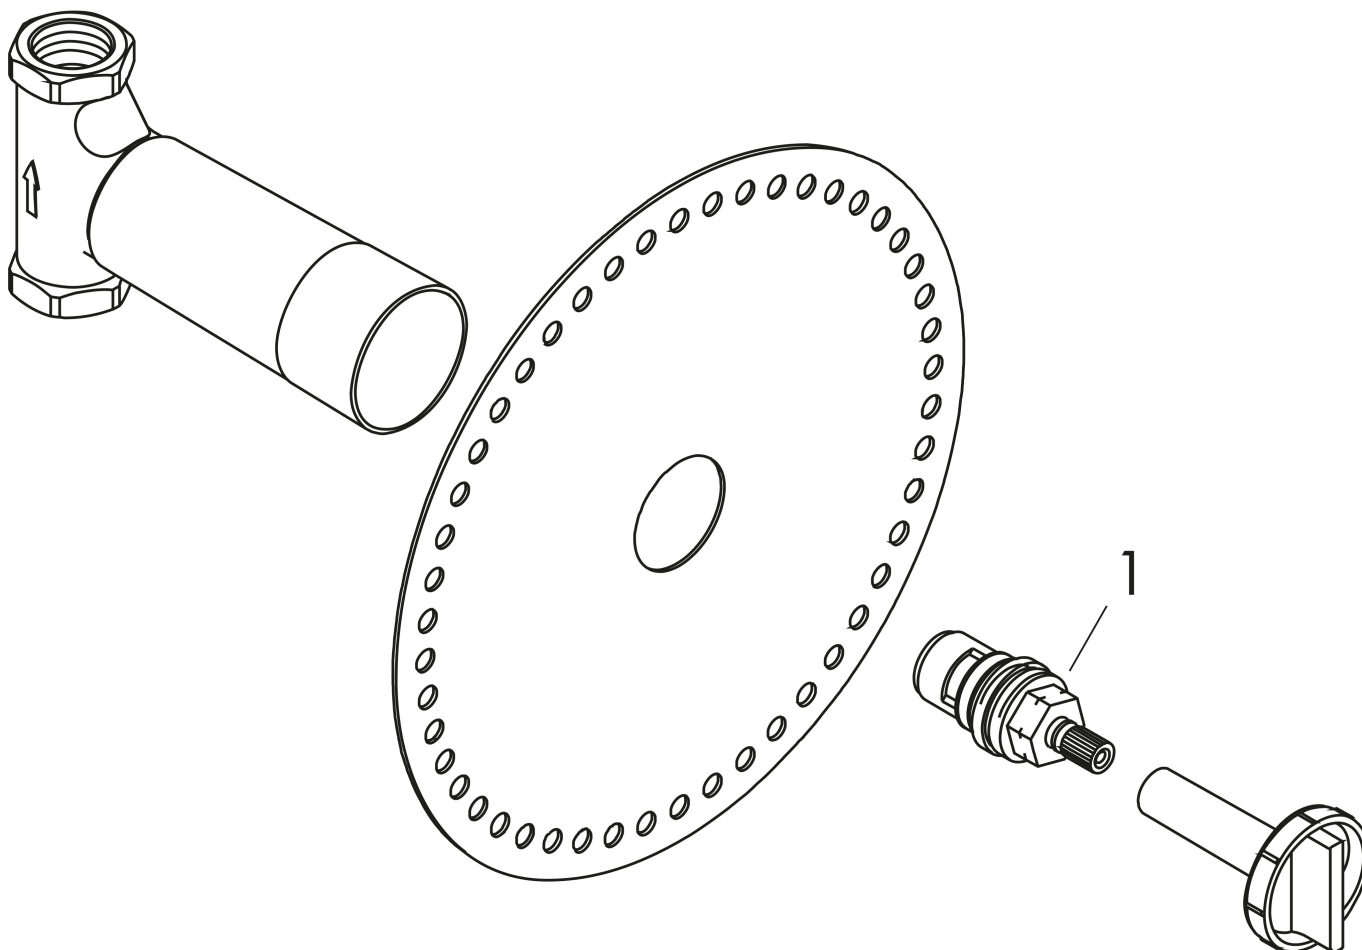

Merk	AXOR
Artikelnaam	Inbouwdeel stopkraan 40 l/min DN15 keramisch
Art.nr.	16974180
Netto prijs	108,61 EUR

Product foto

Kenmerken

- geschikt voor alle afbouwdelen voor stopkranen
- maximale doorstroomhoeveelheid bij 3 bar: 40 l/min
- minimale montagediepte: 60 mm
- maximale montagediepte: 88 mm

Maat tekeningen

Merk AXOR
Artikelnaam Inbouwdeel stopkraan 40 l/min DN15 keramisch
Art.nr. 16974180
Netto prijs 108,61 EUR

Stroomschema

Merk	AXOR
Artikelnaam	Inbouwdeel stopkraan 40 l/min DN15 keramisch
Art.nr.	16974180
Netto prijs	108,61 EUR

Explosietekening voor bouwjaar: >10/17

Merk AXOR
Artikelnaam Inbouwdeel stopkraan 40 l/min DN15 keramisch
Art.nr. 16974180
Netto prijs 108,61 EUR

Onderdelen voor bouwjaar: >10/17

Pos	Beschrijving	Art.nr.	Prijs
1	bovendeel rechts sluitend	94009000	32,70