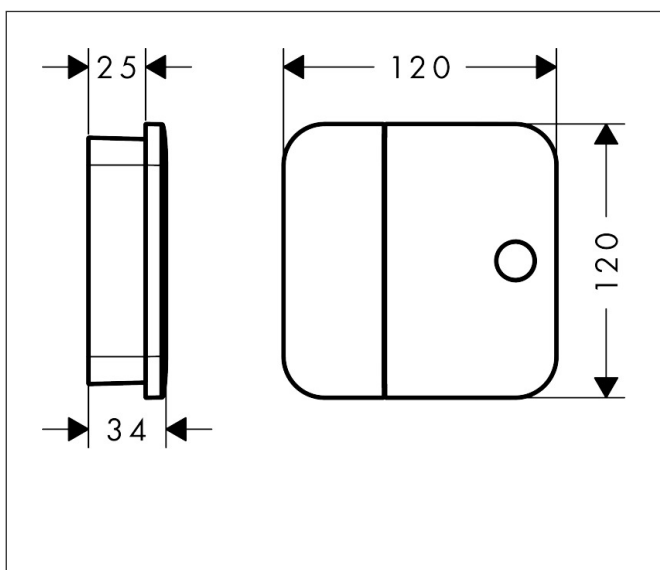

Merk	AXOR
Artikelnaam	AXOR One stopkraan inbouw
Art.nr.	45771000
Oppervlakte	chrom
Netto prijs	416,02 EUR

Product foto

Kenmerken

- comfortabel in-/uitschakelen van douches met grote Select-knop
- 1 functie
- van metaal

Maat tekeningen

Technologie

Merk AXOR
Artikelnaam **AXOR One** stopkraan inbouw
Art.nr. 45771000
Oppervlakte chroom
Netto prijs 416,02 EUR

Benodigde onderdelen

Product foto	Artikelnaam	Art.nr.	Prijs
	AXOR AXOR One inbouwdeel stopkraan	45770180	278,41

Explosietekening voor bouwjaar: >10/15

Merk AXOR
Artikelnaam **AXOR One** stopkraan inbouw
Art.nr. 45771000
Oppervlakte chroom
Netto prijs 416,02 EUR

Onderdelen voor bouwjaar: >10/15

Pos	Beschrijving	Art.nr.	Prijs
1	rozet met greep	92743000	300,40
2	symboolset	92541000	91,50
3	O-ring 13x2	98128000	3,00
4	Select-Adapter	92219000	4,80
5	bovendeel	95758000	91,50
6	verlengset 25 mm	93421000	52,00
a	Inbouwdelen	45770180	278,41
b	Kranenvet	90920000	12,70