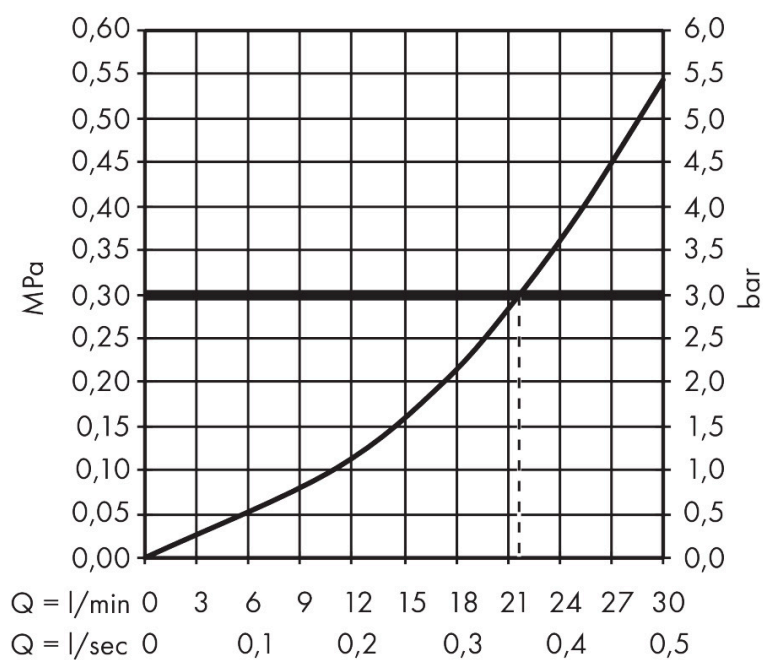

Merk AXOR
Artikelnaam **AXOR One** stopkraan inbouw
Art.nr. 45771000
Oppervlakte chroom
Netto prijs 416,02 EUR

Stroomschema