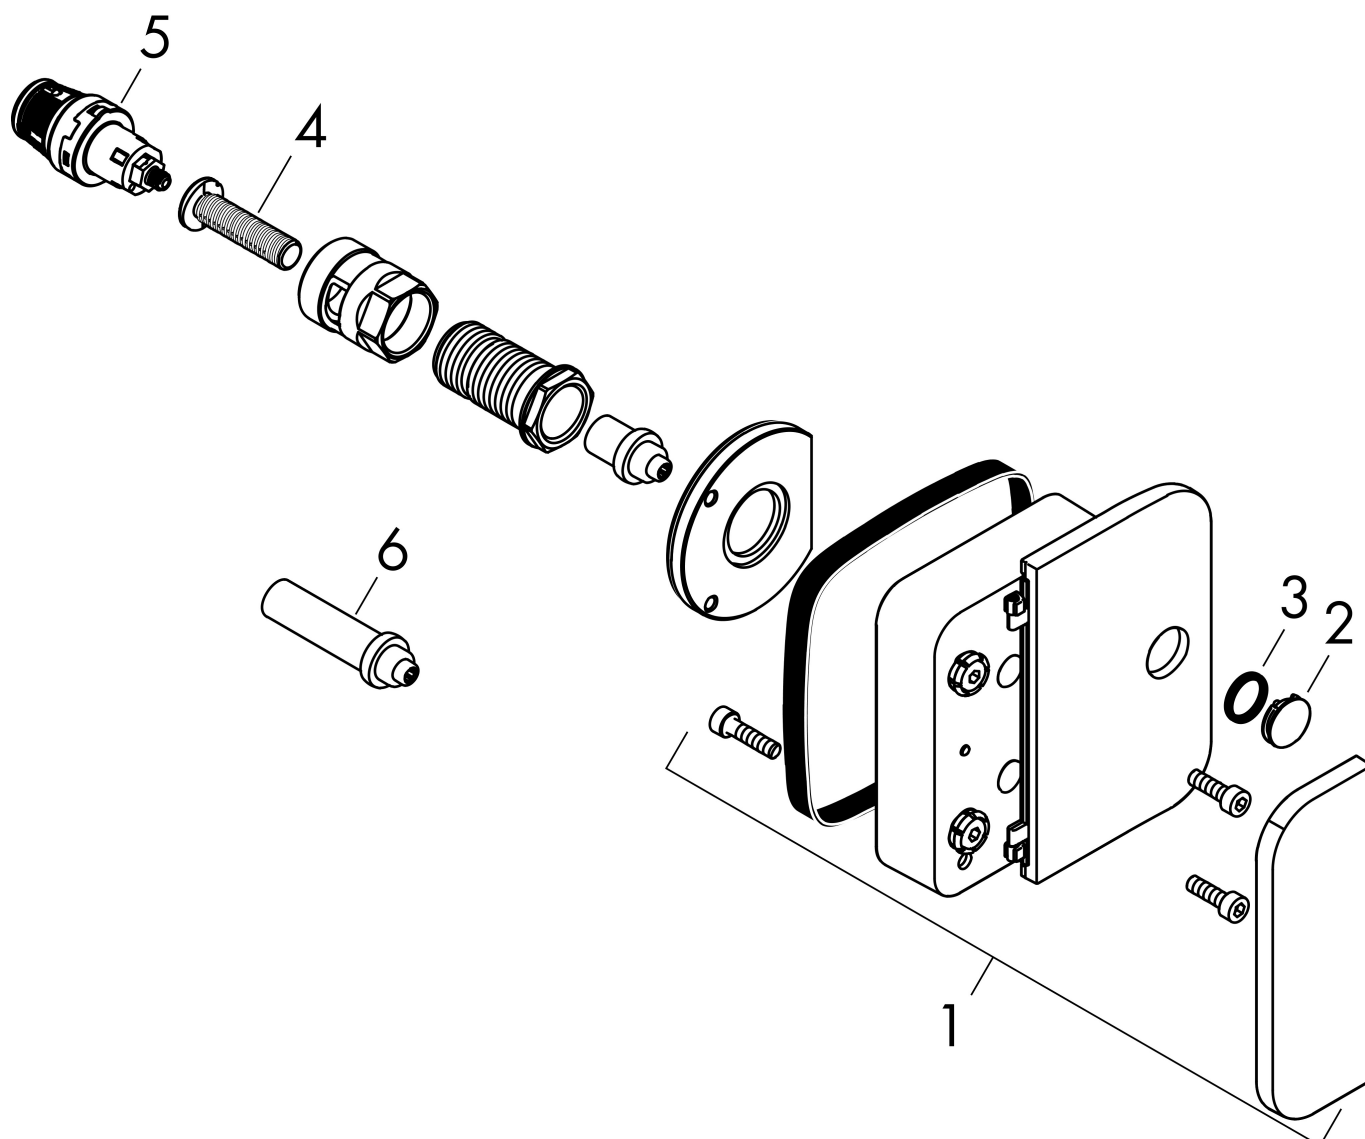

Merk	AXOR
Artikelnaam	AXOR One stopkraan inbouw
Art.nr.	45771000
Oppervlakte	chrom
Netto prijs	416,02 EUR

Product foto

Kenmerken

- comfortabel in-/uitschakelen van douches met grote Select-knop
- 1 functie
- van metaal

Maat tekeningen

Technologie

Merk AXOR
Artikelnaam **AXOR One** stopkraan inbouw
Art.nr. 45771000
Oppervlakte chroom
Netto prijs 416,02 EUR

Benodigde onderdelen

Product foto	Artikelnaam	Art.nr.	Prijs
	AXOR AXOR One inbouwdeel stopkraan	45770180	278,41

Merk AXOR
 Artikelnaam **AXOR One** stopkraan inbouw
 Art.nr. 45771000
 Oppervlakte chroom
 Netto prijs 416,02 EUR

Stroomschema

Merk	AXOR
Artikelnaam	AXOR One stopkraan inbouw
Art.nr.	45771000
Oppervlakte	chrom
Netto prijs	416,02 EUR

Explosietekening voor bouwjaar: >10/15

Merk AXOR
Artikelnaam **AXOR One** stopkraan inbouw
Art.nr. 45771000
Oppervlakte chroom
Netto prijs 416,02 EUR

Onderdelen voor bouwjaar: >10/15

Pos	Beschrijving	Art.nr.	Prijs
1	rozet met greep	92743000	300,40
2	symboolset	92541000	91,50
3	O-ring 13x2	98128000	3,00
4	Select-Adapter	92219000	4,80
5	bovendeel	95758000	91,50
6	verlengset 25 mm	93421000	52,00
a	Inbouwdelen	45770180	278,41
b	Kranenvet	90920000	12,70