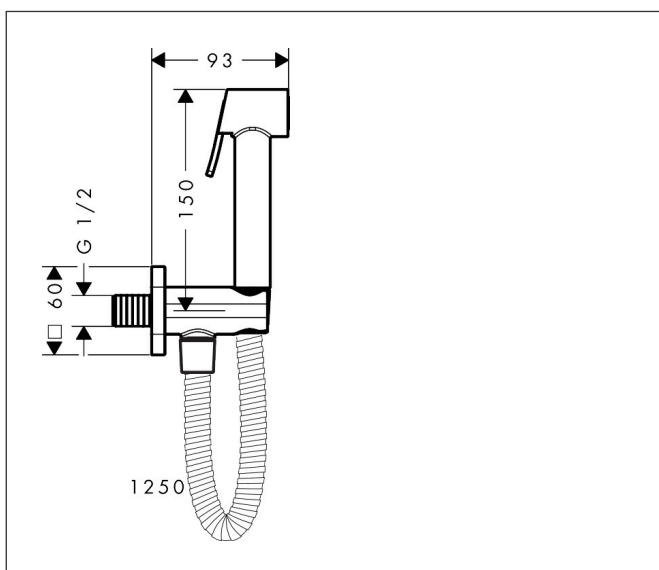

Merk	AXOR
Artikelnaam	AXOR Bidette Showers Bidette handdouche 1jet softsquare voor koud water met wandhouder en doucheslang 125cm
Art.nr.	29241340
Oppervlakte	Brushed Black Chrome
Netto prijs	436,80 EUR

Product foto

Kenmerken

- bestaat uit: bidet handdouche, douchehouder met geïntegreerde stopkraan, metalen doucheslang
- diameter handdouche 28 mm
- niet geschikt voor gebruik in landen met een geldige EN 1717
- straalplaat voor reiniging afneembaar
- trekkerbediening om de doorstroomhoeveelheid/straalhardheid aan te passen
- doucheslang met conische moer aan beide uiteinden
- meedraaiende wartel aan beide zijden tegen verdraaien van de doucheslang
- lengte doucheslang: 1250 mm
- aansluiting: G 1/2
- met terugslagklep
- afspoelbare filterring
- materiaal: metaal
- niet intrinsiek veilig tegen terugstroming

Maat tekeningen

Technologie

Merk	AXOR
Artikelnaam	AXOR Bidette Showers Bidette handdouche 1jet softsquare voor koud water met wandhouder en doucheslang 125cm
Art.nr.	29241340
Oppervlakte	Brushed Black Chrome
Netto prijs	436,80 EUR